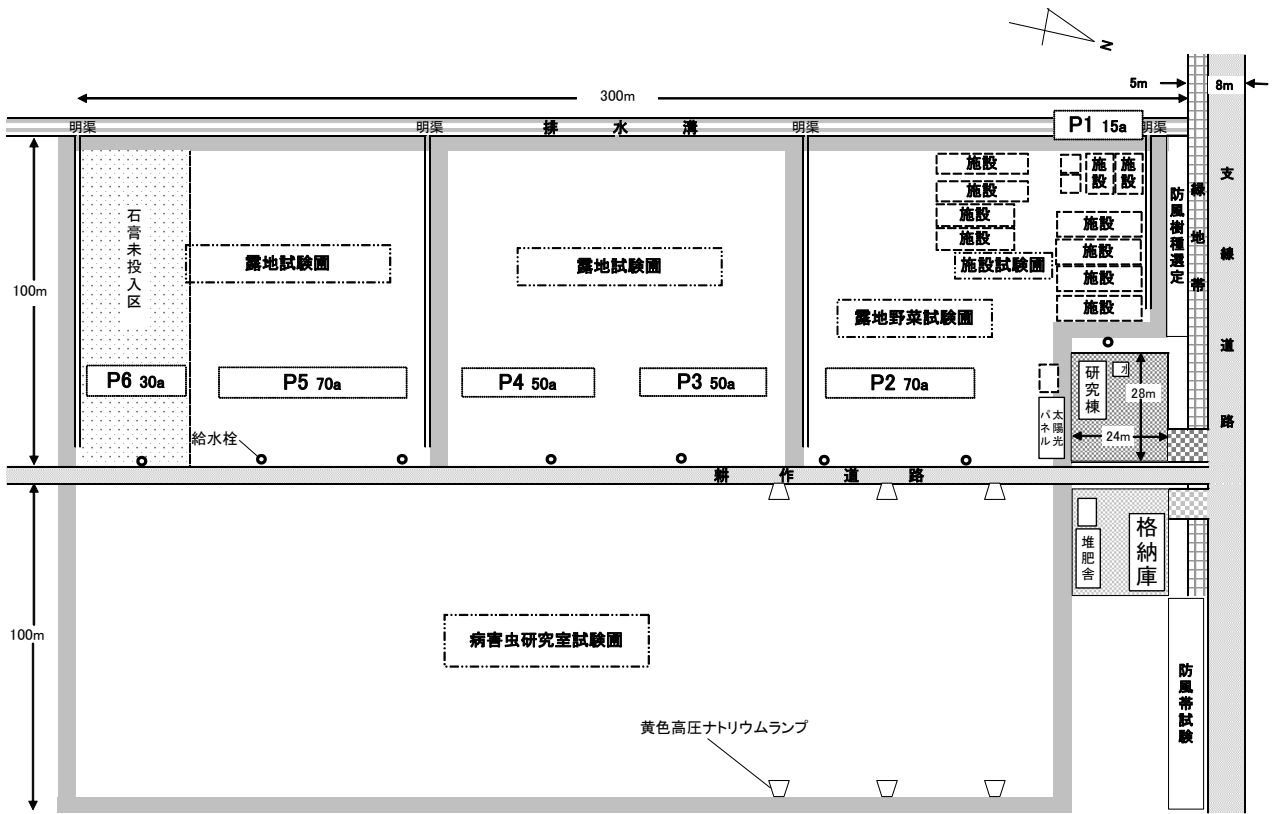

# VI. センター内配置図

《農林技術開発センター本所》

作	作物圃場
野・花	野菜花き圃場
馬	馬鈴薯圃場
林	林業圃場
環	環境圃場
経	経営圃場
農	農大圃場

VI. センター内配置図

《干拓営農研究部門》

VI. センター内配置図

《茶業研究室》

《馬鈴薯研究室》

## VI. センター内配置図

《果樹研究部門》

VI. センター内配置図

《畜産研究部門》