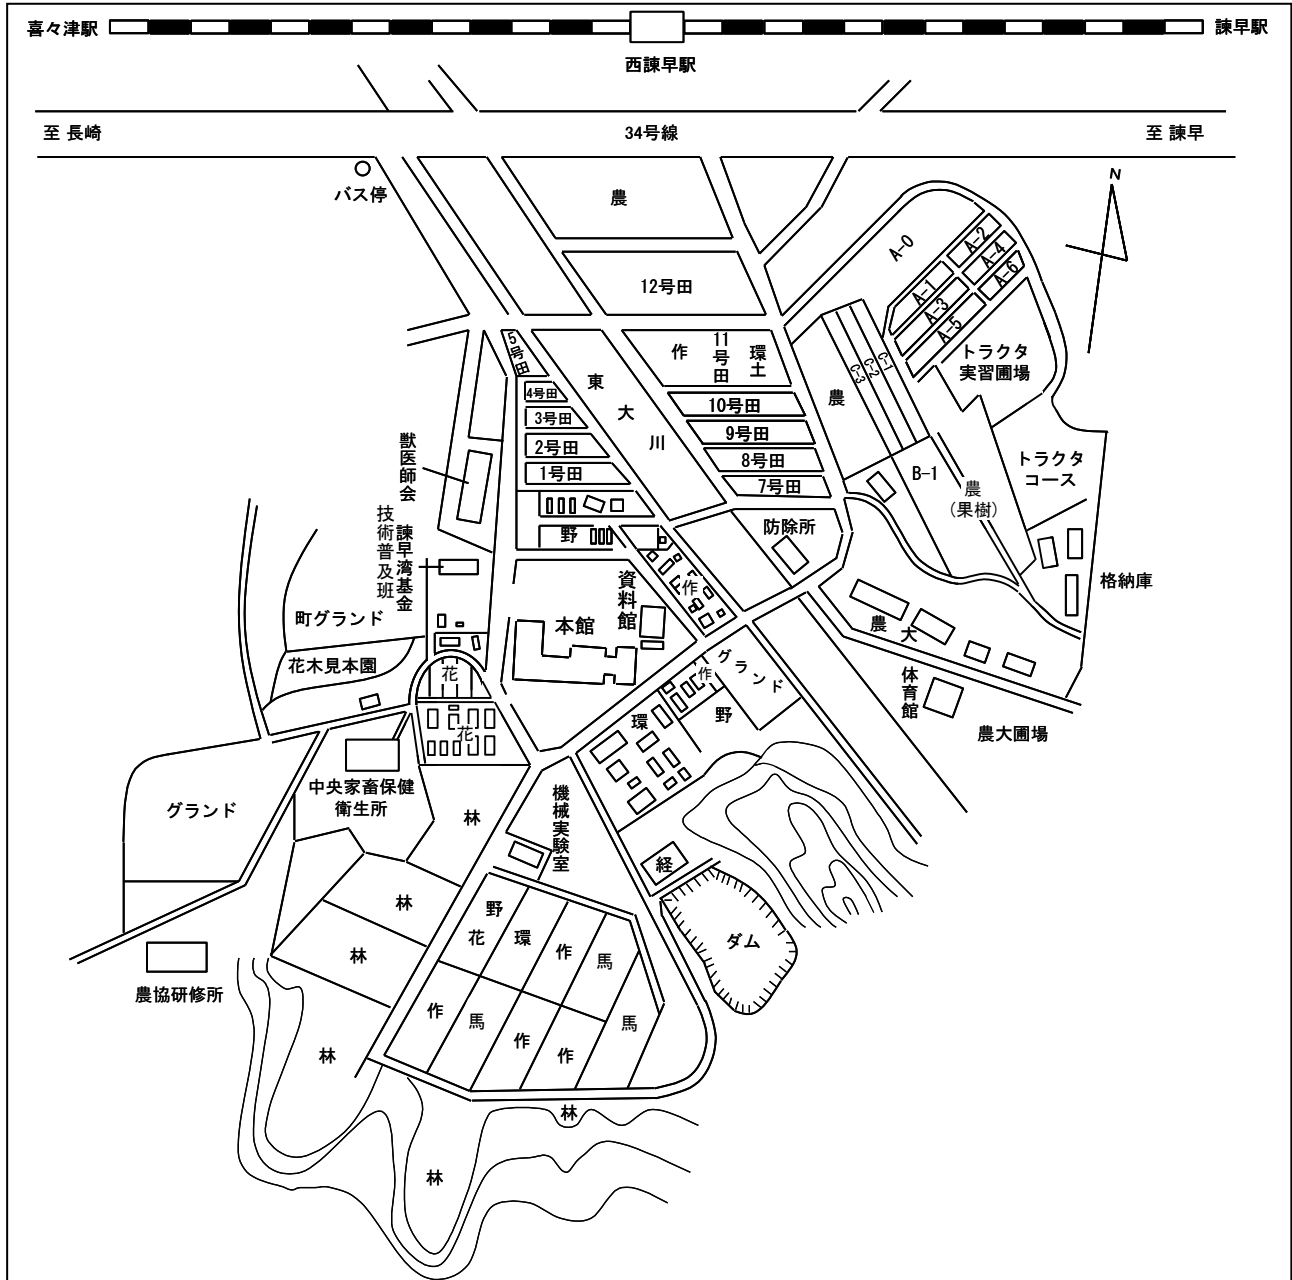

# VI. センター内配置図

《農林技術開発センター本所》

作	作物圃場
野・花	野菜花き圃場
馬	馬鈴薯圃場
林	林業圃場
環	環境圃場
経	経営圃場
農	農大圃場

VI. センター内配置図

《干拓営農研究部門》

VI. センター内配置図

《茶業研究室》

《馬鈴薯研究室》

## VI. センター内配置図

《果樹研究部門》

VI. センター内配置図

《畜産研究部門》