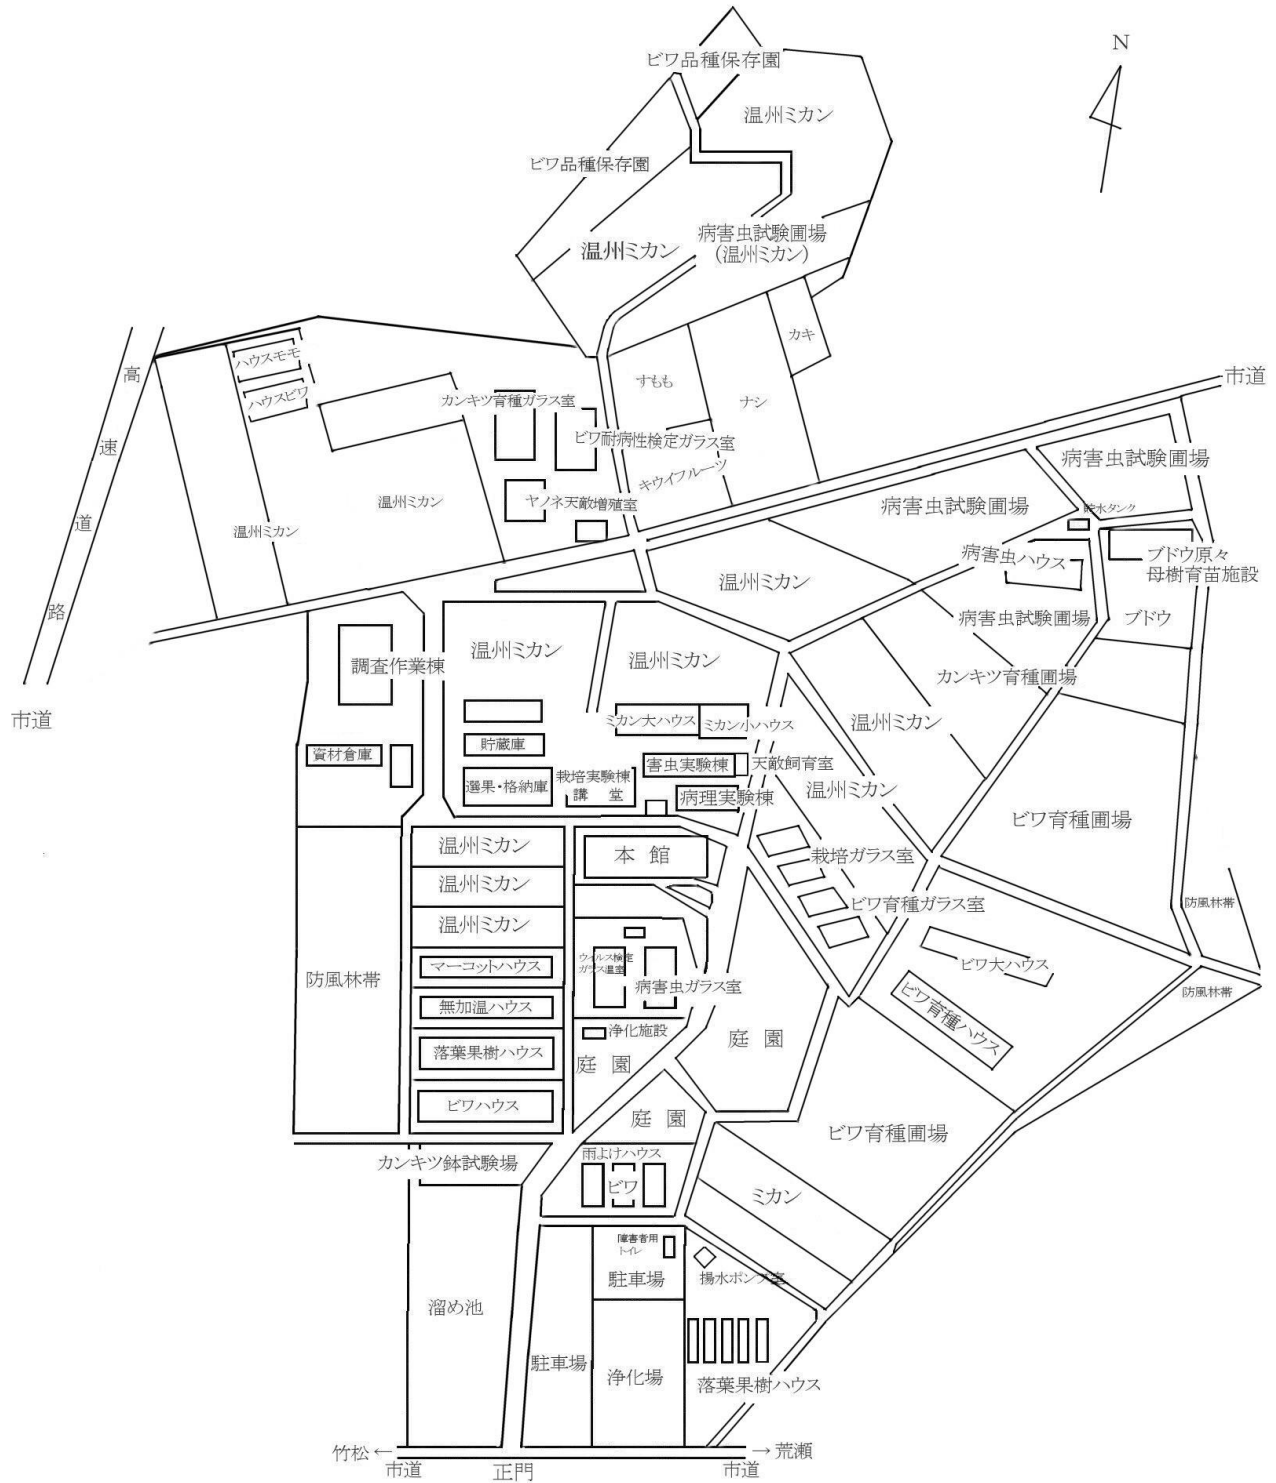

# VI. センター内配置図

《農林技術開発センター本所》

作	作物圃場
野・花	野菜花き圃場
馬	馬鈴薯圃場
林	林業圃場
環	環境圃場
経	経営圃場
農	農大圃場

VI. センター内配置図

《干拓営農研究部門》

VI. センター内配置図

《茶業研究室》

《馬鈴薯研究室》

## VI. センター内配置図

《果樹研究部門》

VI. センター内配置図

《畜産研究部門》