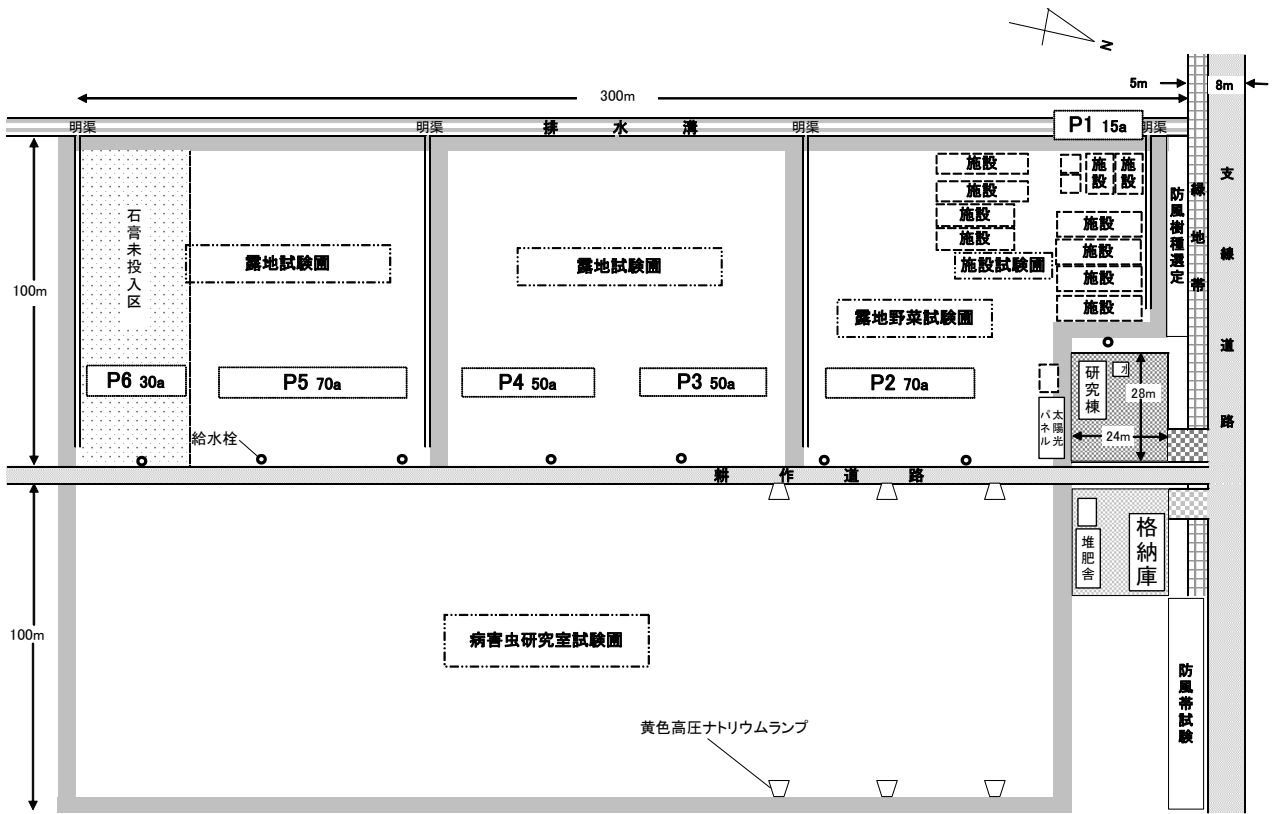

# VI. センター内配置図

《農林技術開発センター本所》

作	作物園場
野・花	野菜花き園場
馬	馬鈴薯園場
林	林業園場
環	環境園場
経	経営園場
農	農大園場

VI. センター内配置図

《干拓営農研究部門》

VI. センター内配置図

《馬鈴薯研究室》

## VI. センター内配置図

《果樹・茶研究部門》

# VI. センター内配置図

《茶業研究室》

VI. センター内配置図

《畜産研究部門》