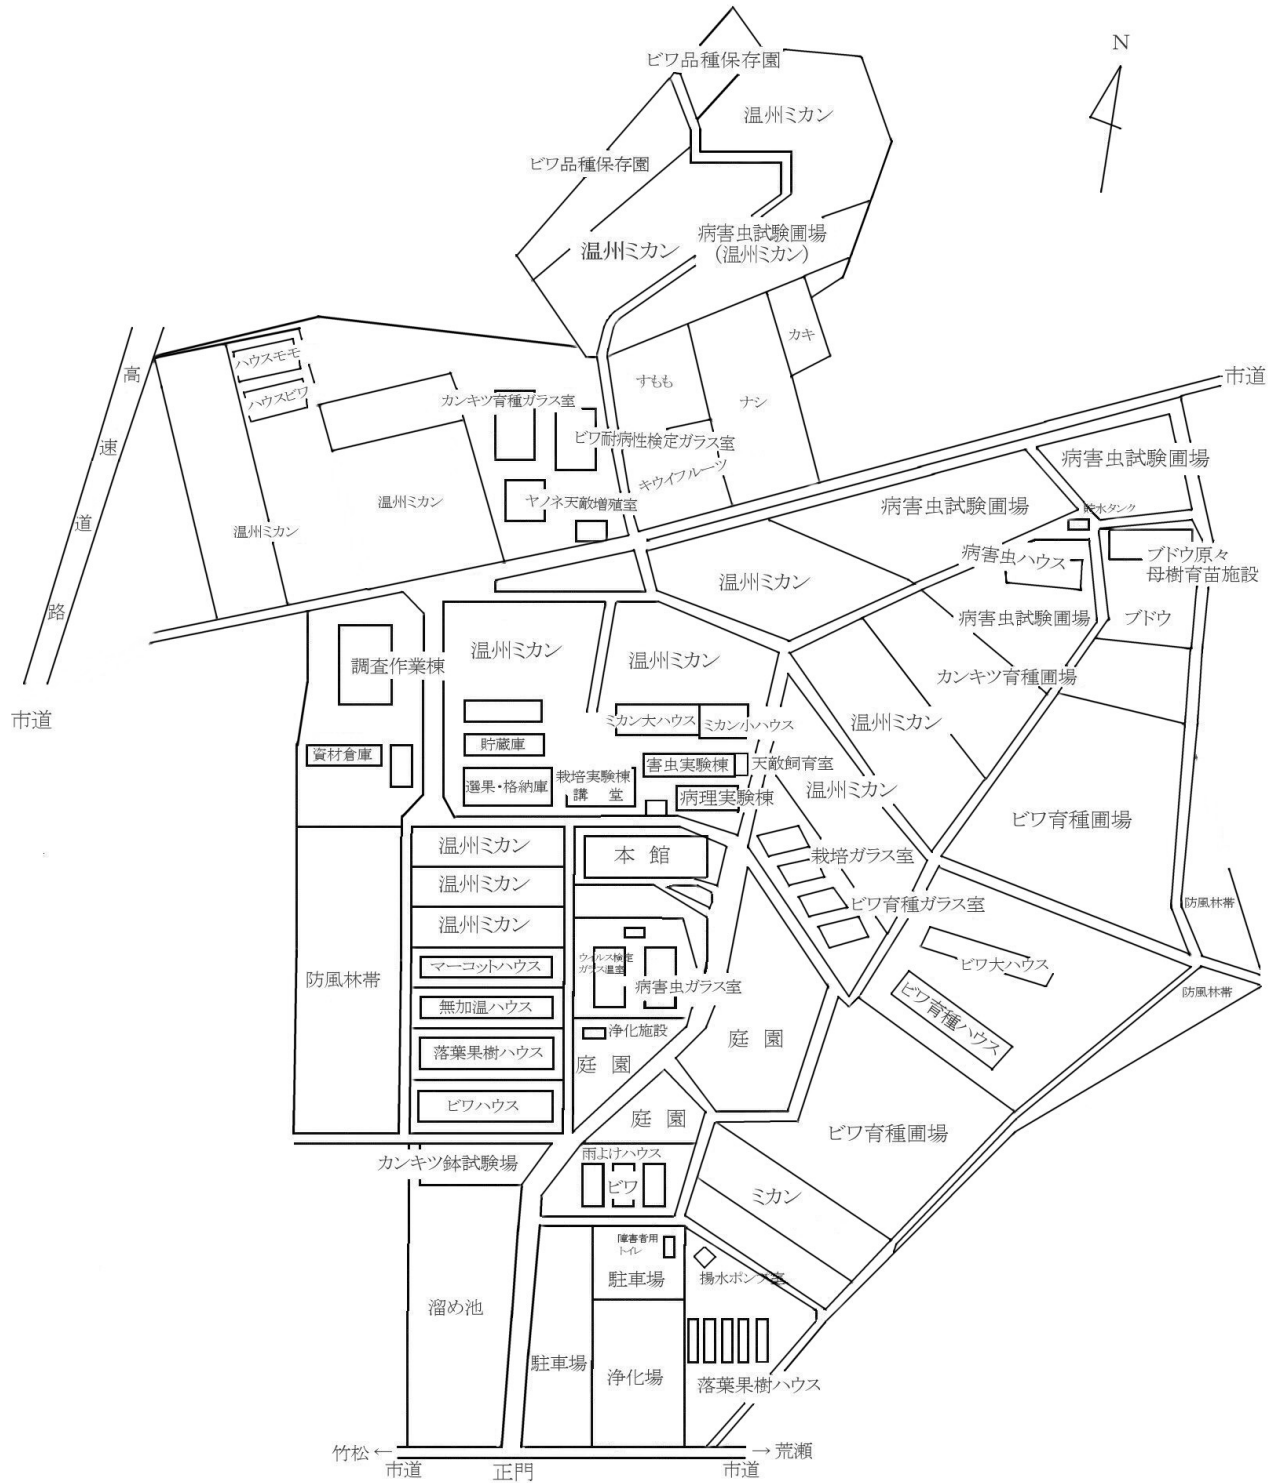

# VI. センター内配置図

《農林技術開発センター本所》

作	作物園場
野・花	野菜花き園場
馬	馬鈴薯園場
林	林業園場
環	環境園場
経	経営園場
農	農大園場

VI. センター内配置図

《干拓営農研究部門》

VI. センター内配置図

《馬鈴薯研究室》

## VI. センター内配置図

《果樹・茶研究部門》

# VI. センター内配置図

《茶業研究室》

VI. センター内配置図

《畜産研究部門》