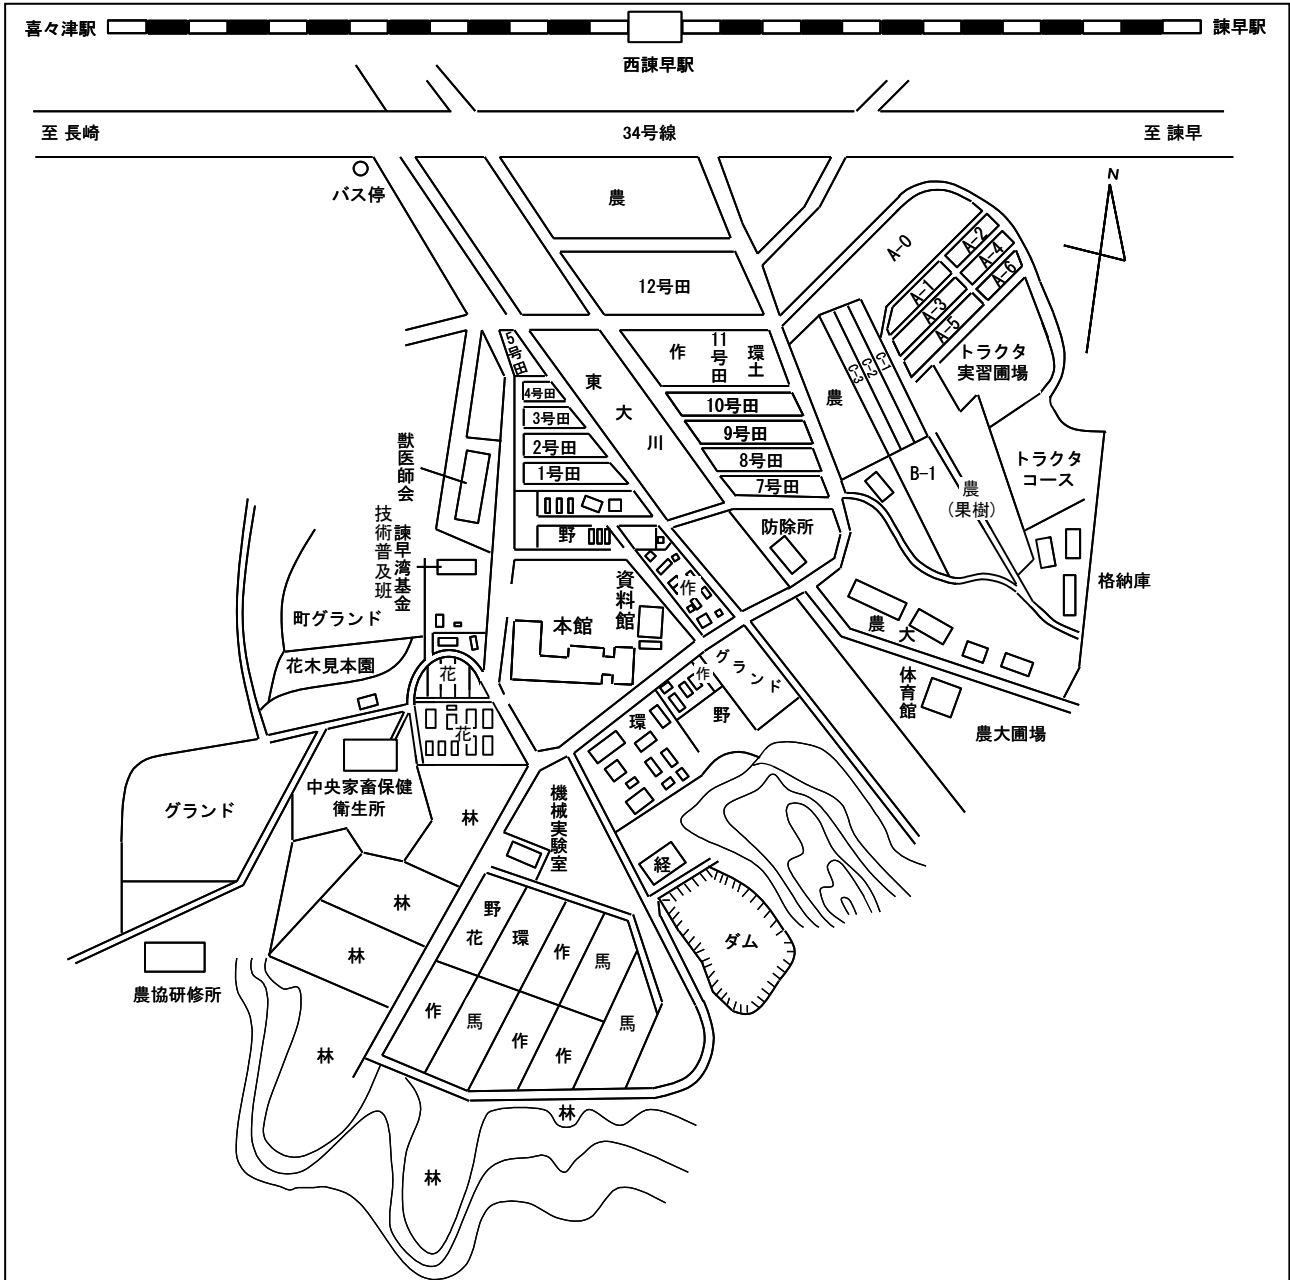

# VI. センター内配置図

《農林技術開発センター本所》

作	作物園場
野・花	野菜花き園場
馬	馬鈴薯園場
林	林業園場
環	環境園場
経	経営園場
農	農大園場

VI. センター内配置図

《干拓営農研究部門》

VI. センター内配置図

《馬鈴薯研究室》

## VI. センター内配置図

《果樹・茶研究部門》

# VI. センター内配置図

《茶業研究室》

VI. センター内配置図

《畜産研究部門》