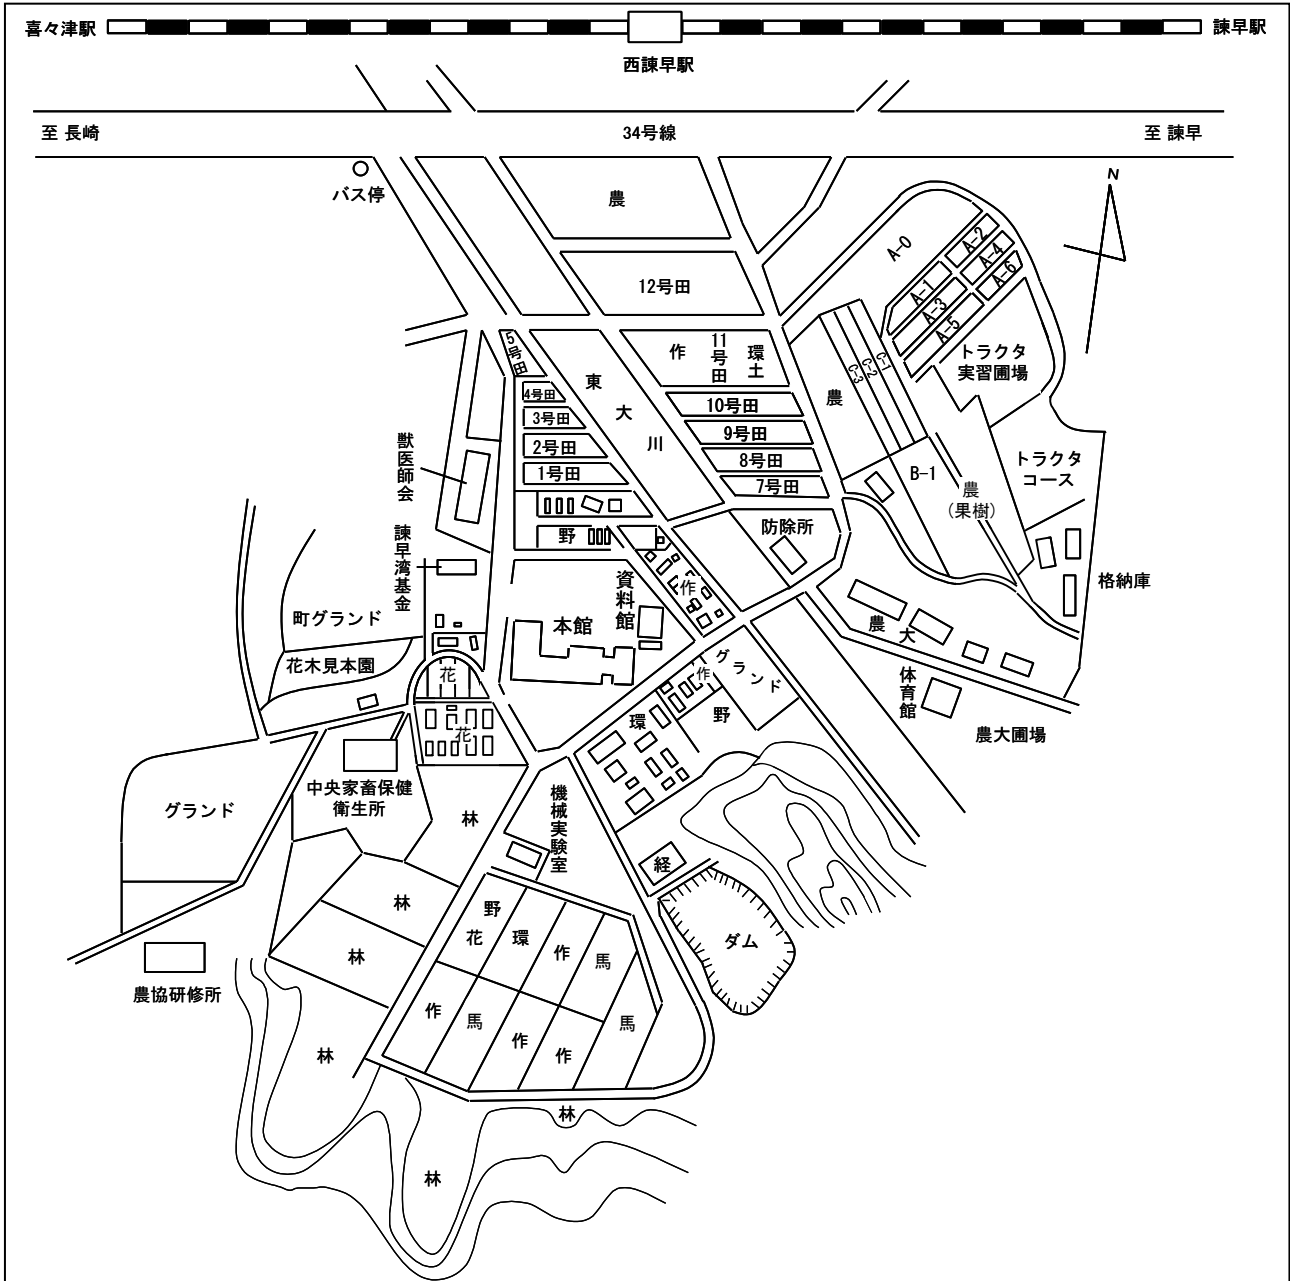

VI. センター内配置図

《農林技術開発センター本所》

作	作物園場
野・花	野菜花き園場
馬	馬鈴薯園場
林	林業園場
環	環境園場
経	経営園場
農	農大園場

VI. センター内配置図

《干拓営農研究部門》

《馬鈴薯研究室》

VI. センター内配置図

《果樹・茶研究部門》

《果樹・茶研究部門》

VI. センター内配置図

《茶業研究室》

VI. センター内配置図

《畜産研究部門》