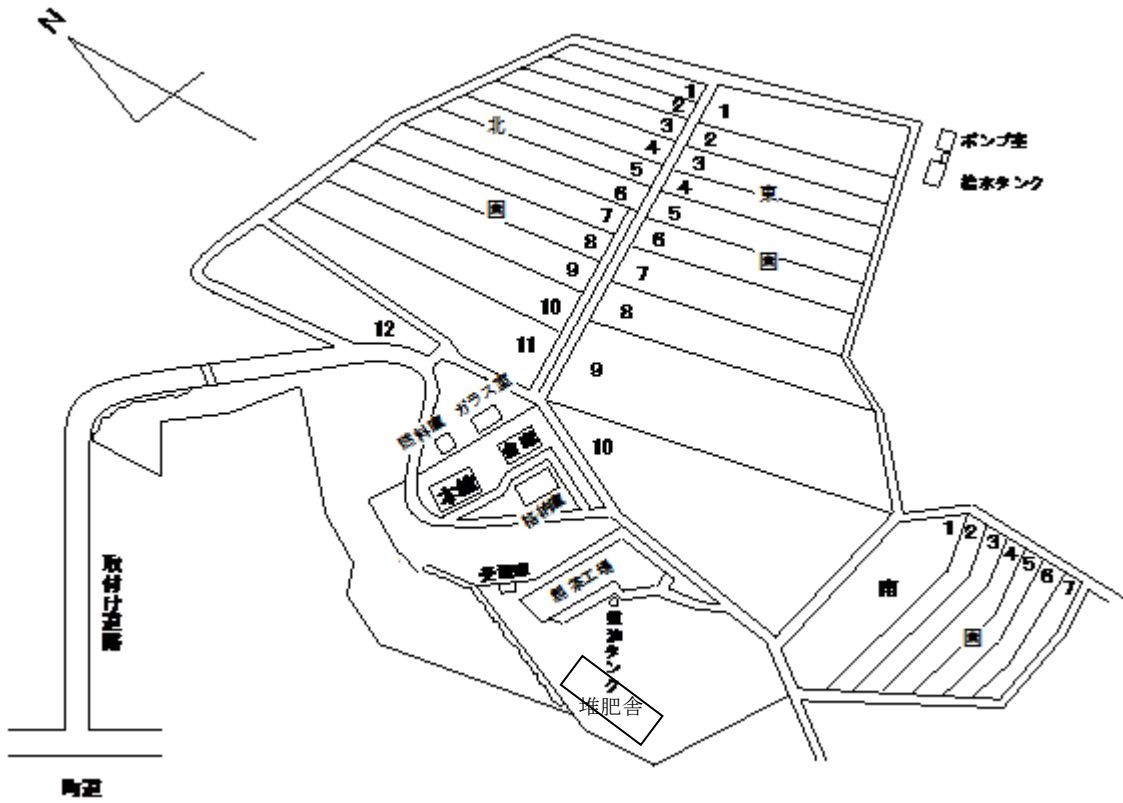

VI. センター内配置図

《農林技術開発センター本所》

作	作物園場
野・花	野菜花き園場
馬	馬鈴薯園場
林	林業園場
環	環境園場
経	経営園場
農	農大園場

VI. センター内配置図

《干拓営農研究部門》

《馬鈴薯研究室》

VI. センター内配置図

《果樹・茶研究部門》

《果樹・茶研究部門》

VI. センター内配置図

《茶業研究室》

VI. センター内配置図

《畜産研究部門》