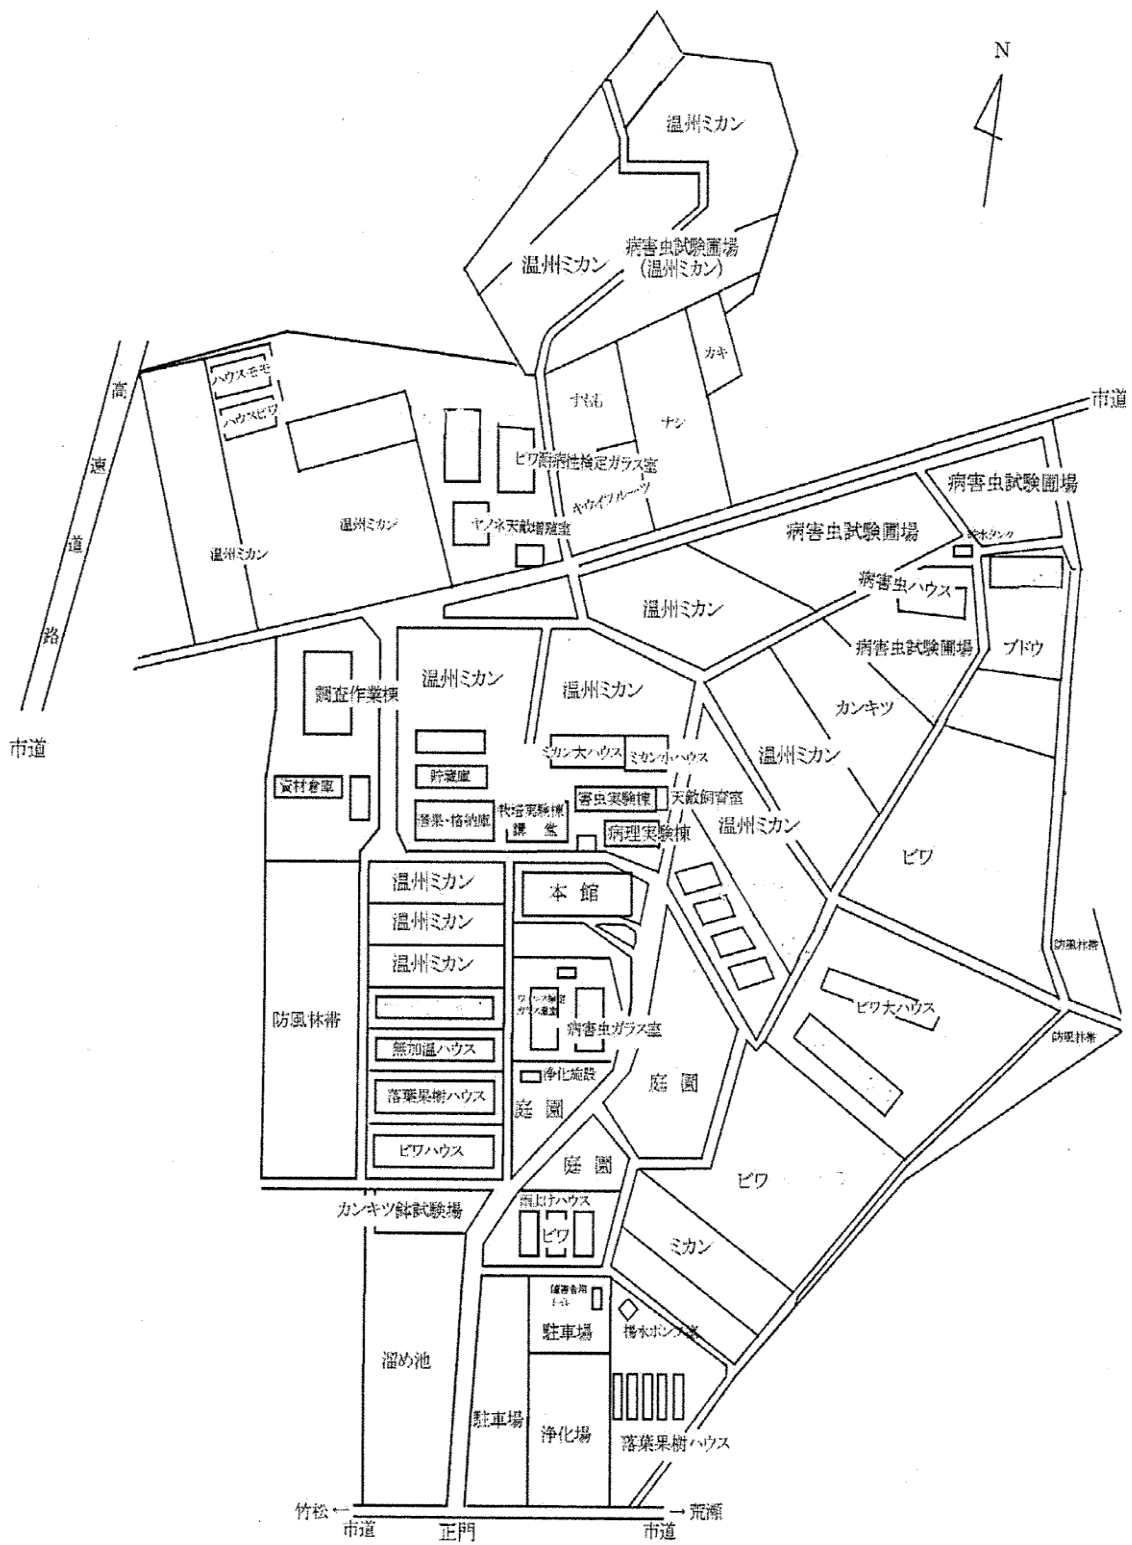

VI. センター内配置図

《農林技術開発センター本所》

作	作物園場
野・花	野菜花き園場
馬	馬鈴薯園場
林	林業園場
環	環境園場
経	経営園場
農	農大園場

VI. センター内配置図

《干拓営農研究部門》

《馬鈴薯研究室》

VI. センター内配置図

《果樹・茶研究部門》

《果樹・茶研究部門》

VI. センター内配置図

《茶業研究室》

VI. センター内配置図

《畜産研究部門》