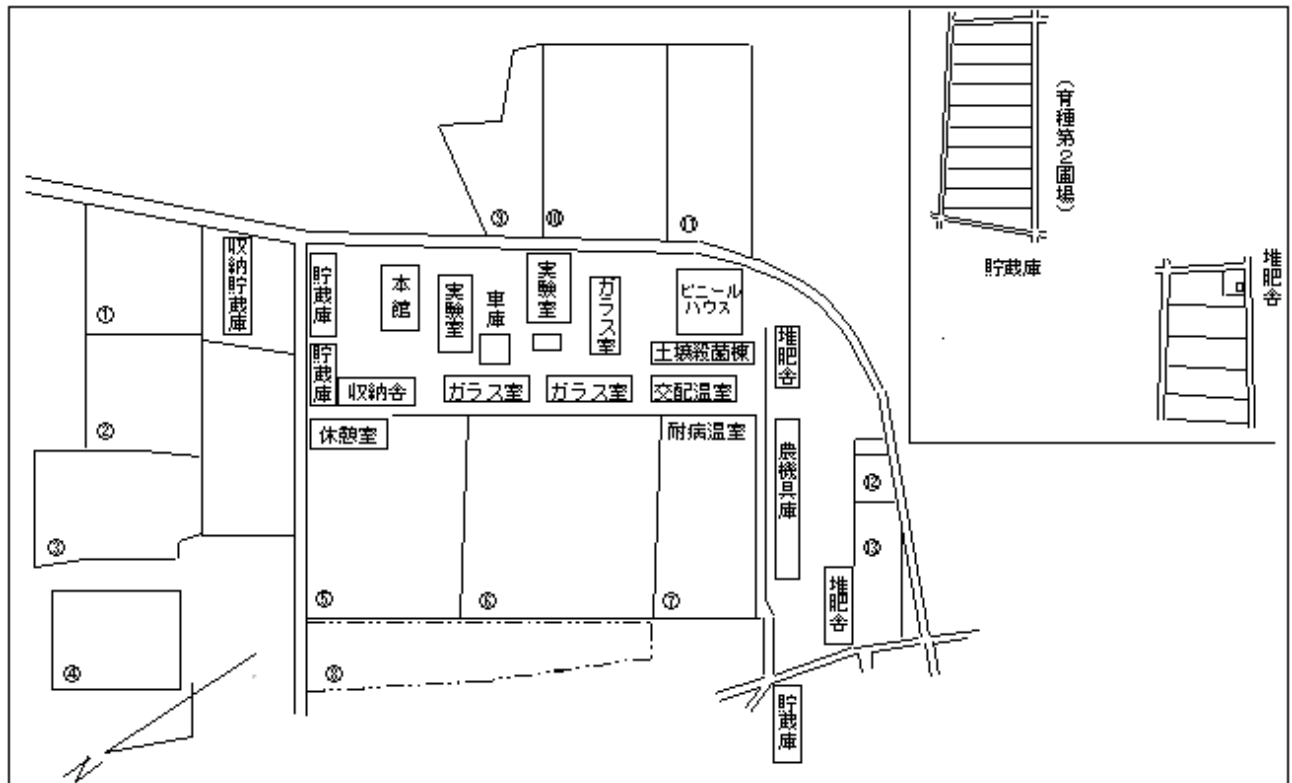

VI. センター内配置図

《農林技術開発センター本所》

作	作物園場
野・花	野菜花き園場
馬	馬鈴薯園場
林	林業園場
環	環境園場
経	経営園場
農	農大園場

VI. センター内配置図

《干拓営農研究部門》

《馬鈴薯研究室》

VI. センター内配置図

《果樹・茶研究部門》

《果樹・茶研究部門》

VI. センター内配置図

《茶業研究室》

VI. センター内配置図

《畜産研究部門》