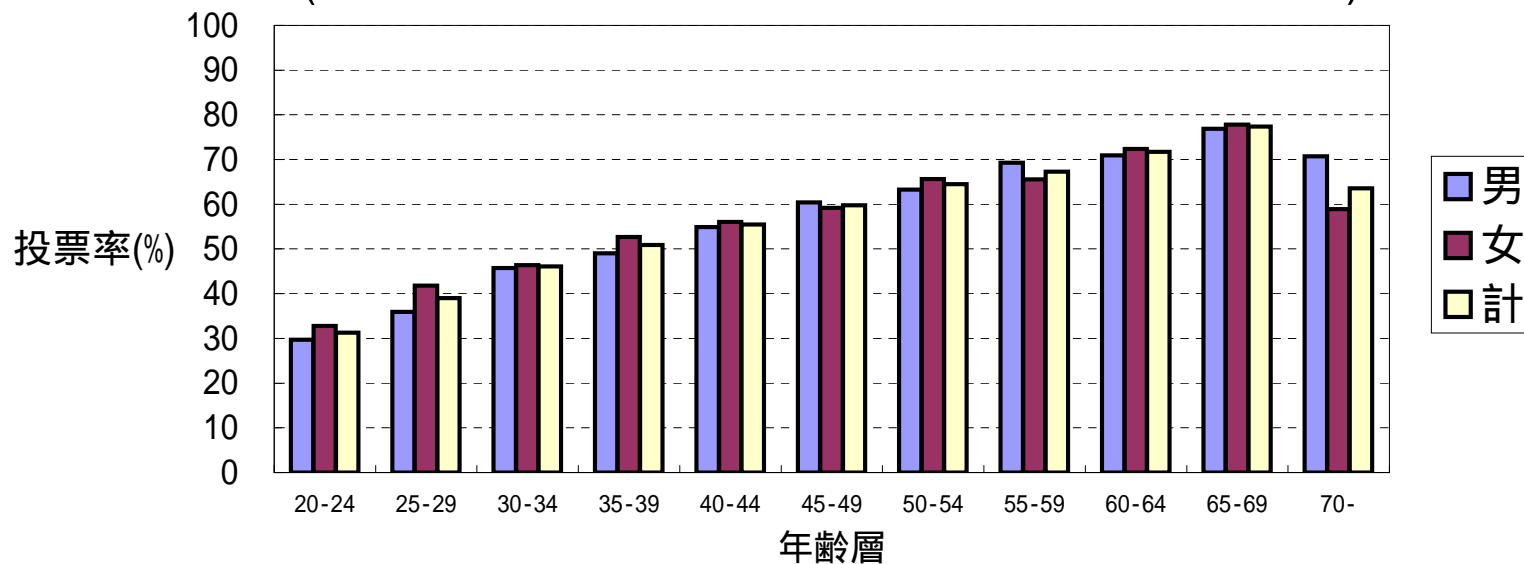

平成24年12月16日執行 衆議院議員総選挙
 年齢別投票率
 (各市町それぞれの標準的投票区を抽出し集計)

区分	20-24	25-29	30-34	35-39	40-44	45-49	50-54	55-59	60-64	65-69	70-
男	29.71	35.96	45.76	49.05	54.92	60.44	63.29	69.27	70.96	76.91	70.70
女	32.82	41.79	46.41	52.68	56.05	59.19	65.66	65.54	72.38	77.83	58.88
計	31.28	38.98	46.09	50.89	55.50	59.80	64.49	67.31	71.69	77.39	63.55