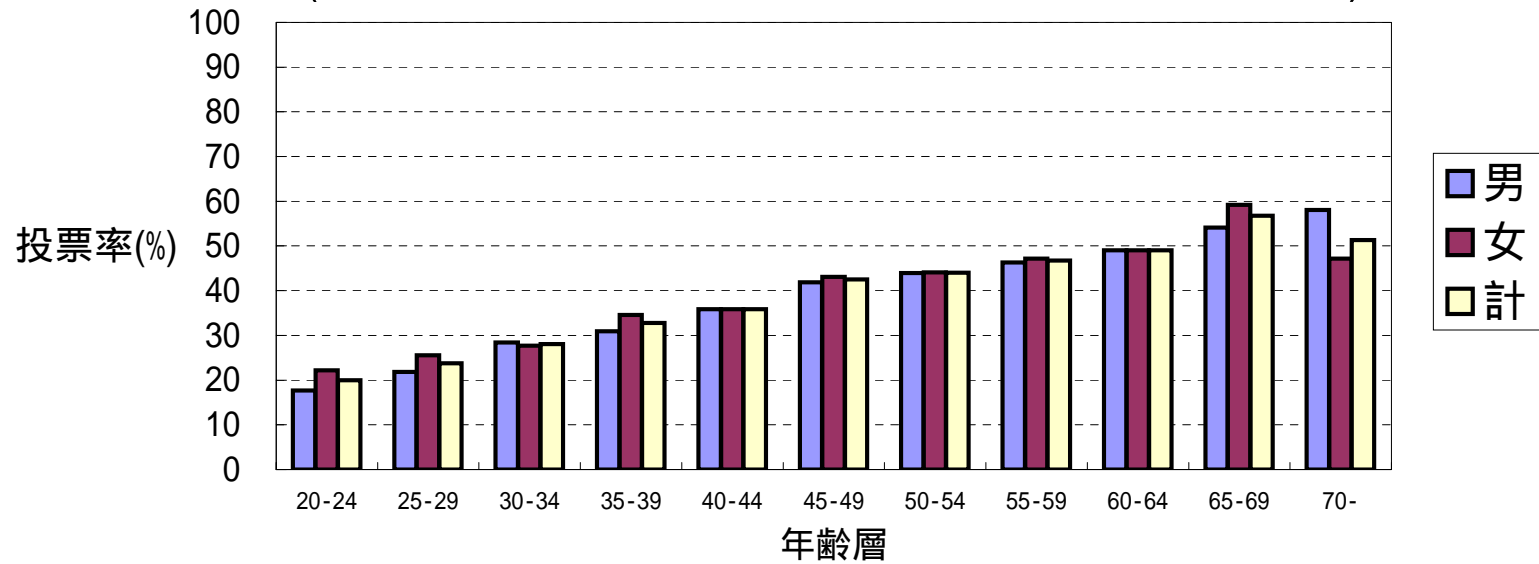

平成26年2月2日執行 長崎県知事選挙
 年齢別投票率
 (各市町それぞれの標準的投票区を抽出し集計)

区分	20-24	25-29	30-34	35-39	40-44	45-49	50-54	55-59	60-64	65-69	70-
男	17.71	21.81	28.44	30.94	35.89	41.91	43.93	46.30	49.01	54.14	58.03
女	22.18	25.59	27.73	34.56	35.87	43.07	44.13	47.15	49.01	59.20	47.20
計	19.94	23.78	28.08	32.78	35.88	42.52	44.03	46.73	49.01	56.76	51.34