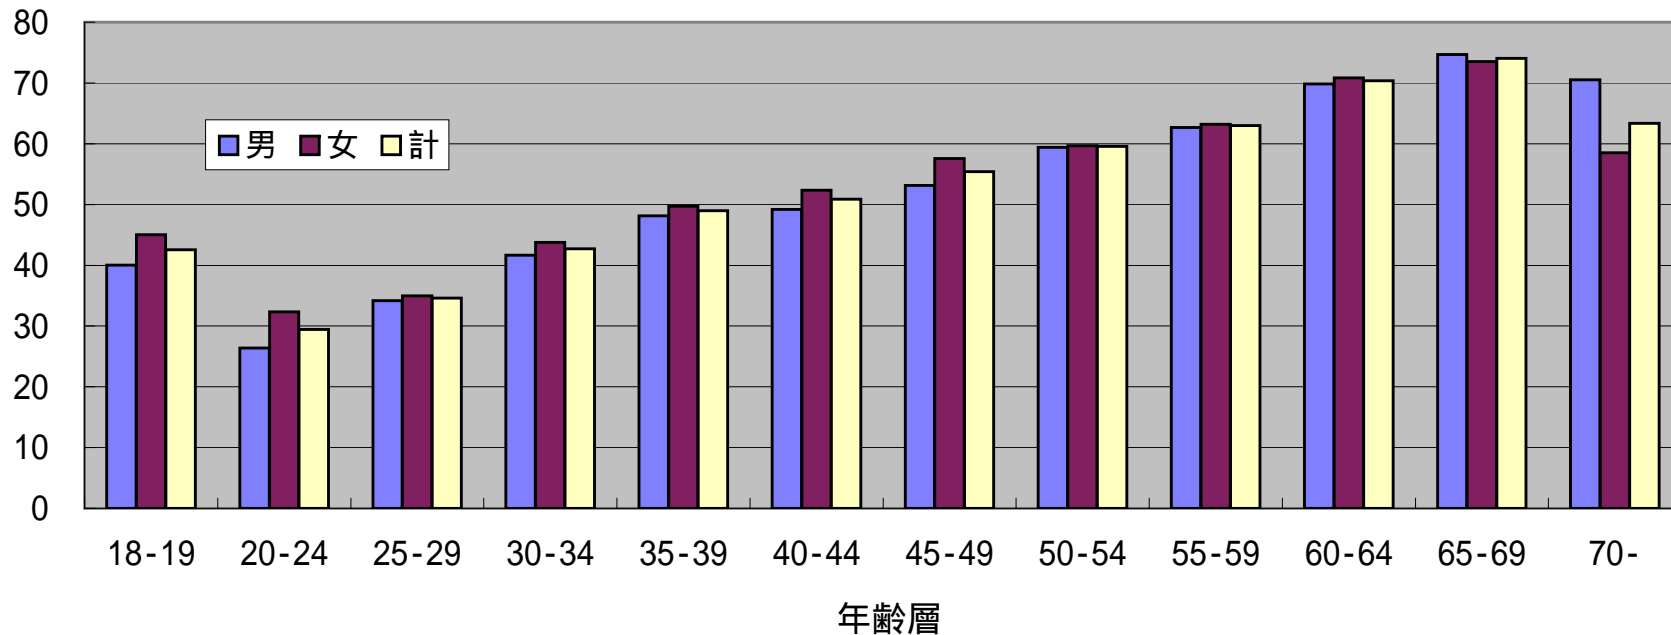

投票率(%)

平成29年10月22日執行 衆議院議員総選挙 年齢別投票率
 (各市町それぞれの標準的投票区を抽出し集計)

投票率 (%)

区分	18-19	20-24	25-29	30-34	35-39	40-44	45-49	50-54	55-59	60-64	65-69	70-
男	40.04	26.36	34.19	41.67	48.16	49.18	53.14	59.43	62.69	69.85	74.68	70.52
女	45.03	32.34	34.95	43.74	49.74	52.34	57.56	59.67	63.22	70.81	73.51	58.52
計	42.56	29.45	34.59	42.69	48.98	50.85	55.41	59.56	62.97	70.35	74.07	63.36