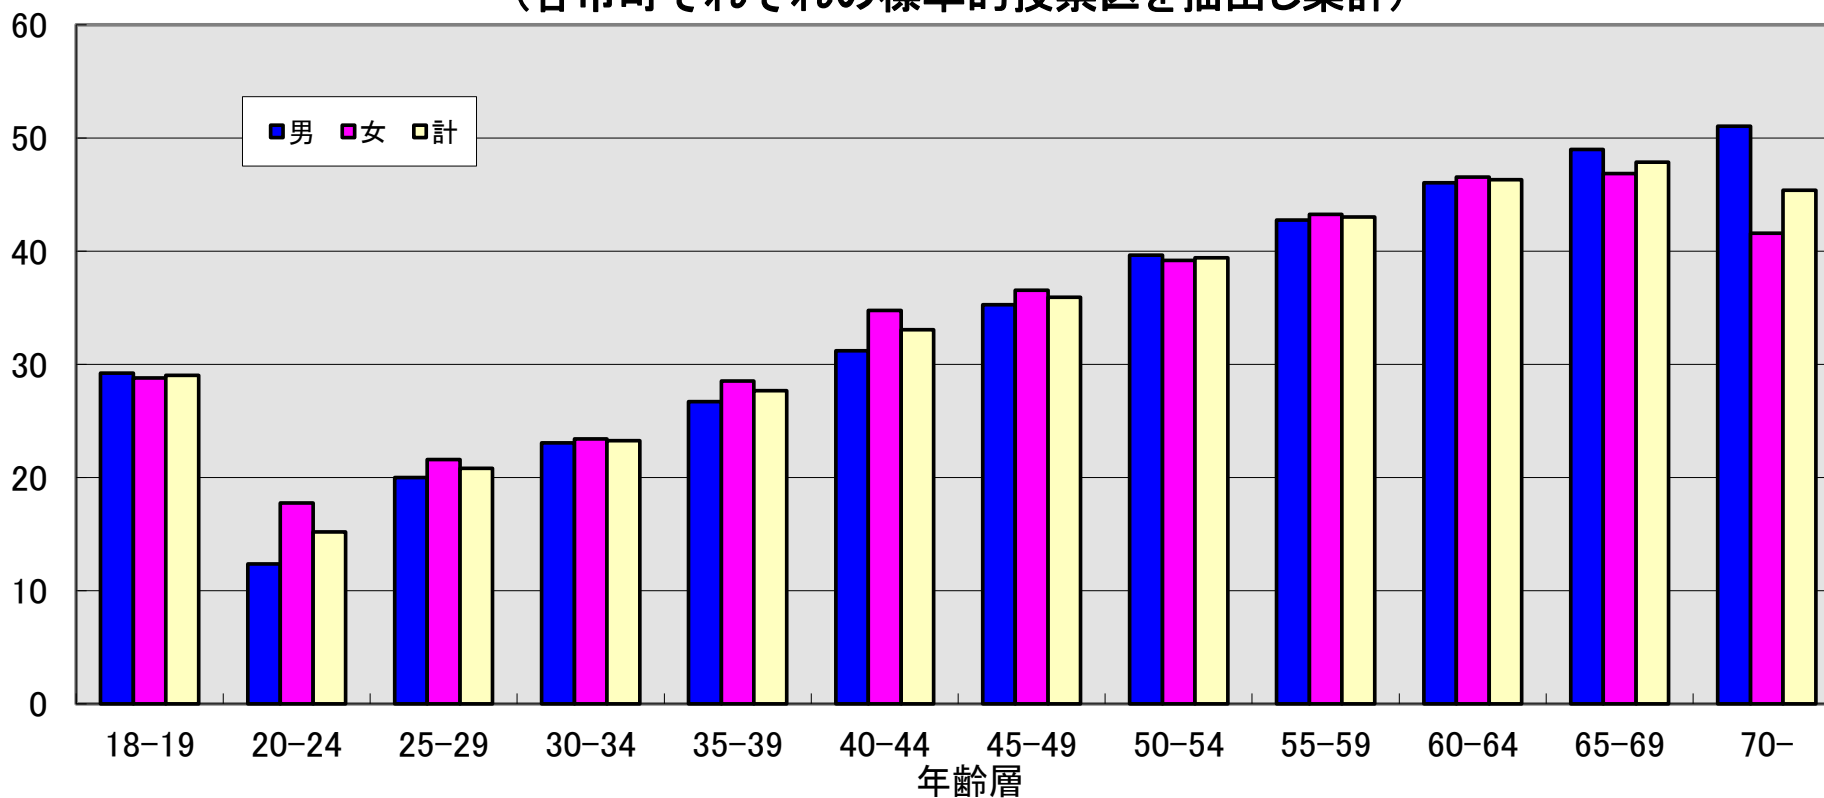

平成30年2月4日執行 長崎県知事 年齢別投票率
(各市町それぞれの標準的投票区を抽出し集計)

投票率(%)

(単位：%)

区分	18-19	20-24	25-29	30-34	35-39	40-44	45-49	50-54	55-59	60-64	65-69	70-
男	29.23	12.38	19.98	23.06	26.72	31.20	35.26	39.63	42.76	46.04	48.98	51.04
女	28.80	17.75	21.59	23.41	28.53	34.78	36.54	39.19	43.27	46.56	46.86	41.57
計	29.02	15.18	20.83	23.24	27.66	33.07	35.94	39.40	43.03	46.31	47.86	45.39