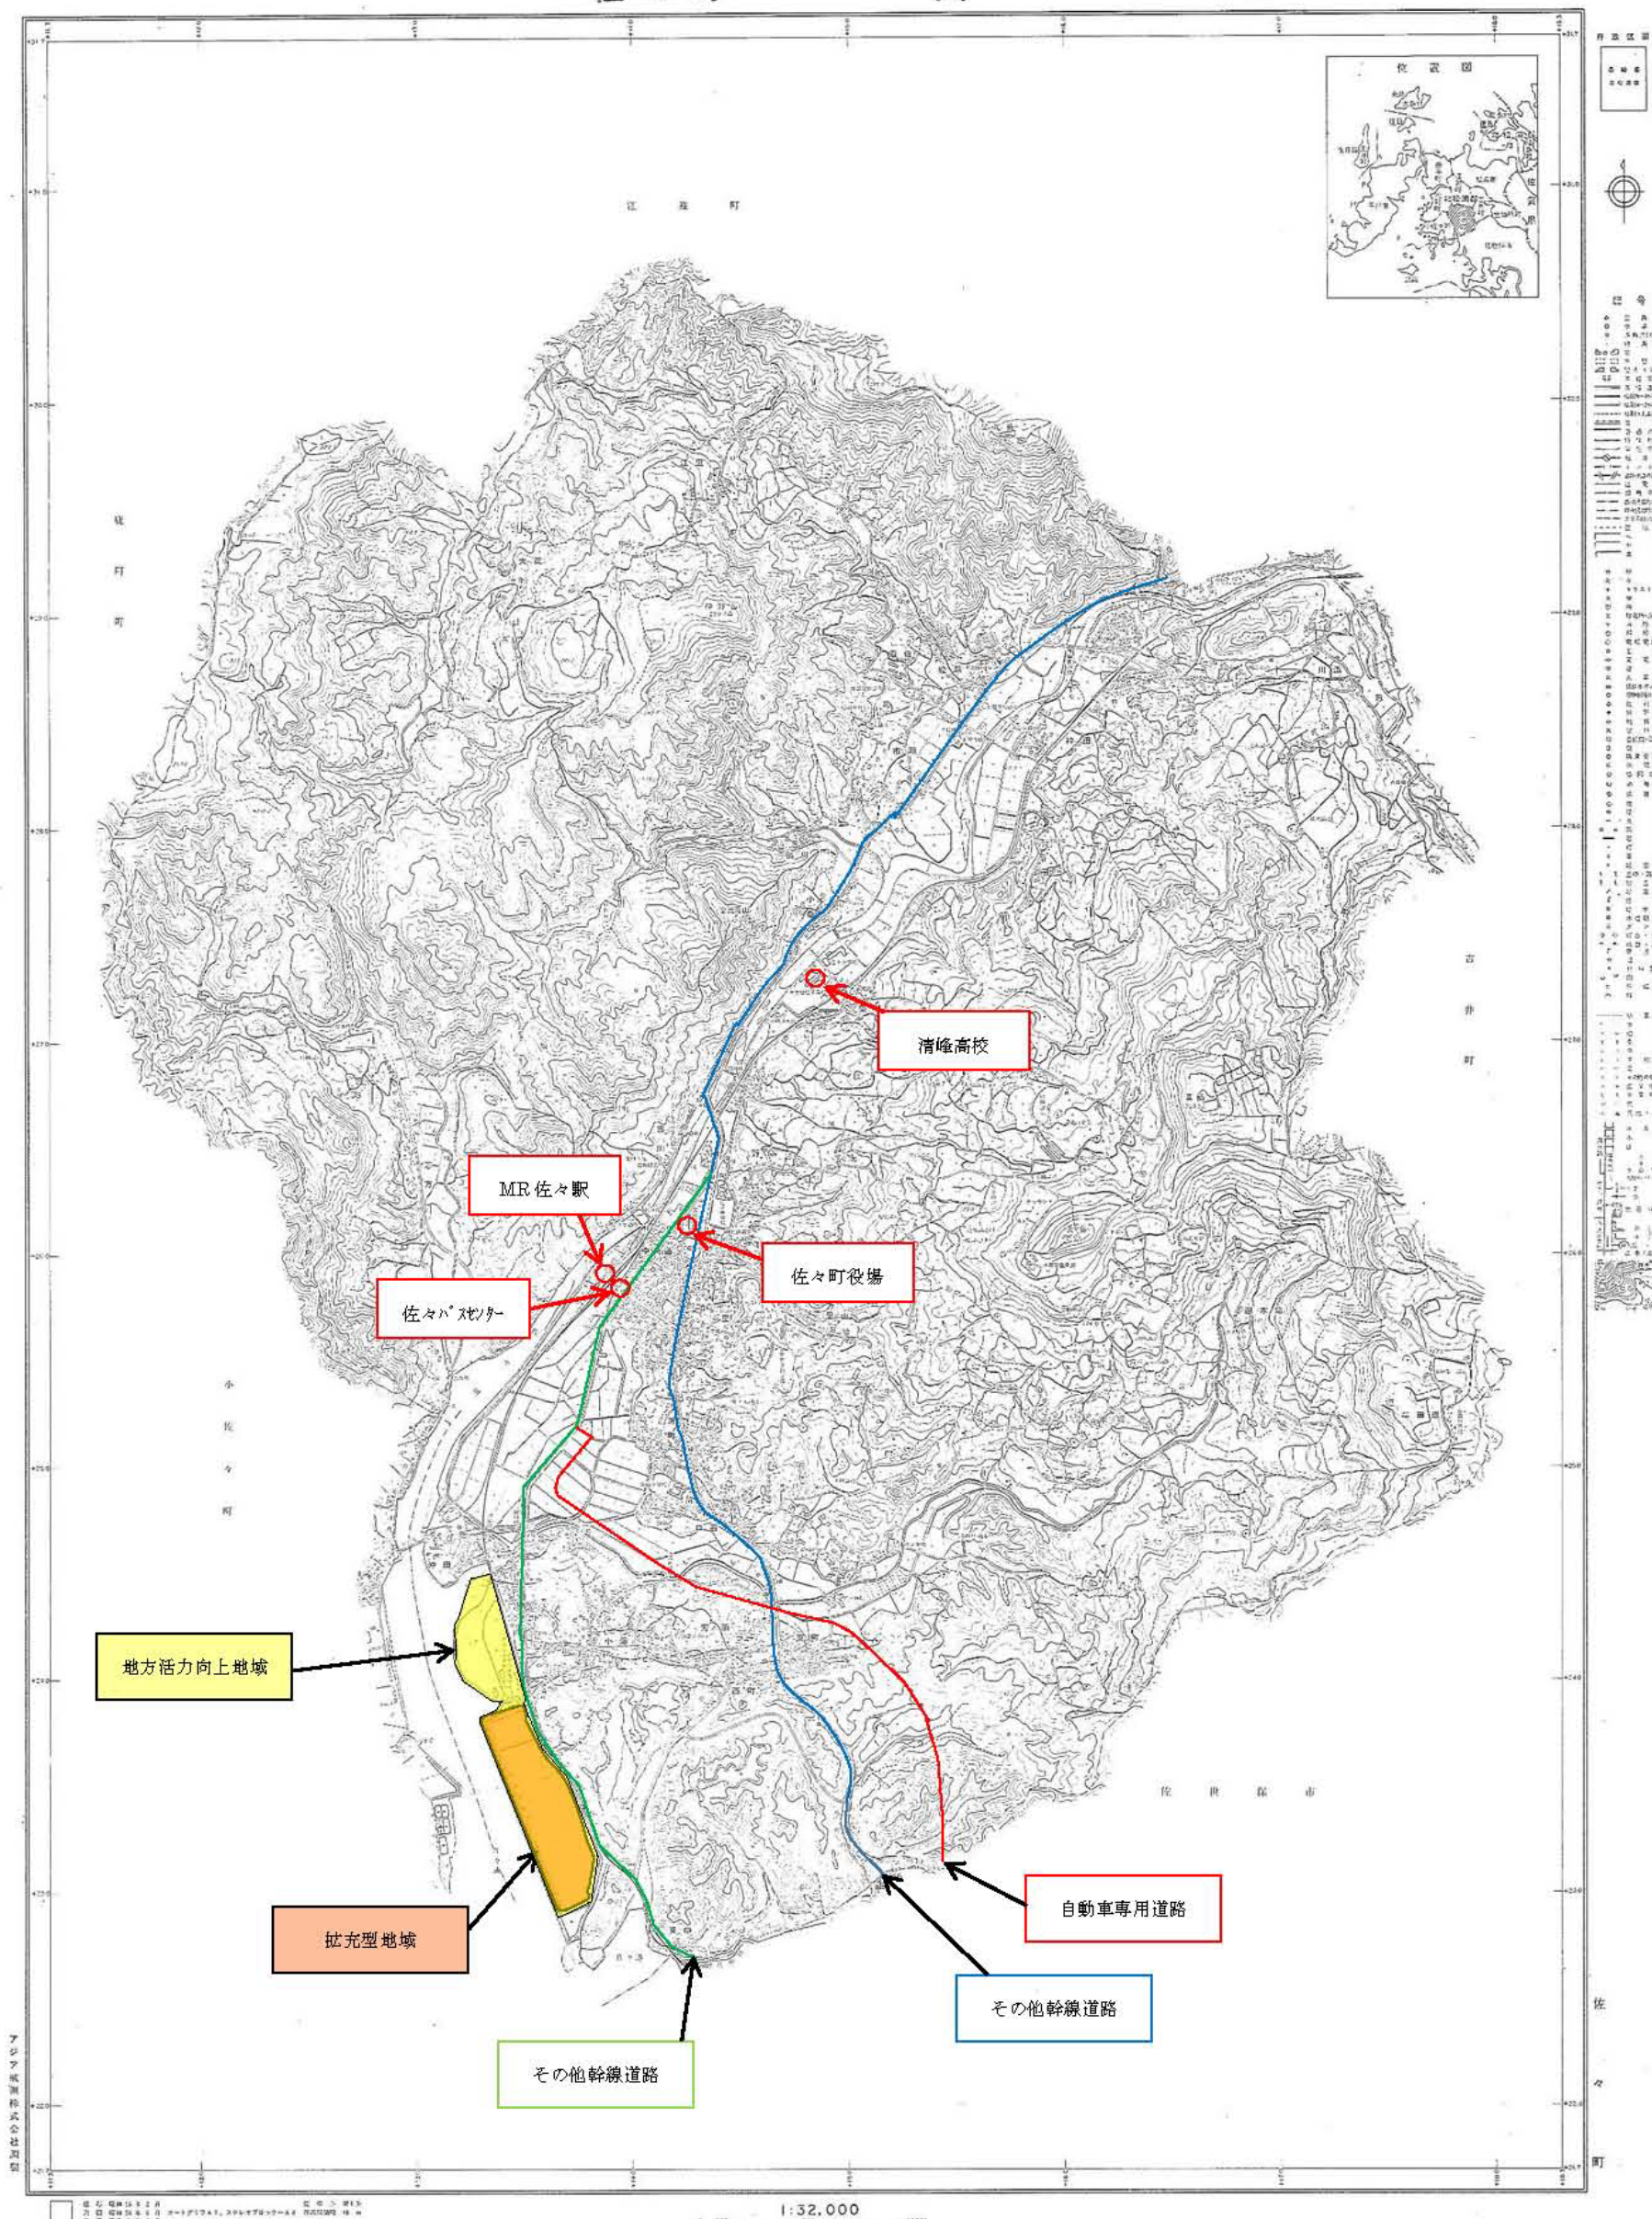

地方活力向上地域のおおむねの区域、地形及び当該区域の付近の状況を明らかにした概況図

### 佐々町 図

国土地理院 地形図 25000 佐々町 1:32,000

1:32,000