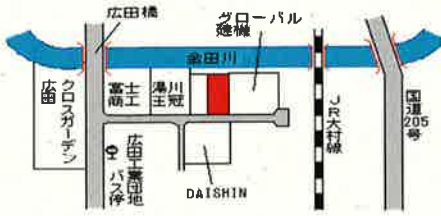

バス前畑 90m

佐世保 (県) 9 - 2	佐世保市相浦町2726番 (株) 志賀冷凍	23,300円 ▲ 0.9 % 1,960㎡
---------------------	--------------------------	------------------------------

MR相浦駅 600m

佐世保 (県) 9 - 3	佐世保市小佐々町黒石517番12 外 アリアケジャパン株式会社	6,750円 0.0 % 5,797㎡
---------------------	---------------------------------------	---------------------------

バス小島入口 170m

佐世保 (県) 9 - 4	佐世保市江迎町埋立2番32 術長崎木材加工	5,100円 ▲ 1.0 % 3,285㎡
---------------------	--------------------------	-----------------------------

MRすえたちばな駅 700m

佐世保 (県) 9 - 5	佐世保市棚方町267番6外 有限会社 願親	17,900円 ▲ 0.6 % 1,084㎡
---------------------	--------------------------	------------------------------

MR真甲駅 1.2km

佐世保 (県) 9-6	佐世保市広田4丁目320番45外 「広田4-2-6」 株式会社西村企業	32,400円 0.3 % 1,161㎡
-------------------	-------------------------------------------	----------------------------

早岐駅 1.3km