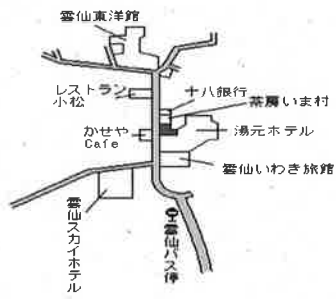

バス飛子 200m

雲仙(県) 雲仙市小浜町富津字日見 3 0 5 0 番 9,300円 ▲ 3.1% 162㎡

バス富津学校前 200m

雲仙(県) 雲仙市小浜町雲仙字別所 2 1 2 番 16,700円 ▲ 2.3% 228㎡

バス別所口 450m

雲仙(県) 雲仙市小浜町山畑字中通 1 7 0 9 番 1 9,900円 ▲ 1.0% 414㎡

バス北串保育園前 130m

雲仙(県) 雲仙市国見町多比良乙字出口 2 2 5 番 1 24,100円 ▲ 2.0% 467㎡

島鉄多比良町駅 160m

雲仙(県) 雲仙市瑞穂町西郷辛字十五田 4 7 8 番 1 22,100円 ▲ 1.8% 2,361㎡

フーズ・ピープル瑞穂店

島鉄西郷駅 570m

雲仙(県) 雲仙市吾妻町大木場名字舞尻 1 1 1 番 2 22,600円 ▲ 1.3% 160㎡

中村金物店

島鉄吾妻駅 300m

雲仙(県) 雲仙市愛野町乙字小無田下 5 7 2 番 6 外 38,100円 0.0% 311㎡

こだま写真館

島鉄愛野駅 450m

雲仙(県) 雲仙市南串山町丙字上方 9 9 0 2 番 2 内 18,400円 ▲ 1.1% 200㎡

フレッシュミート森下

バス南串中学校前 80m

雲仙(県) 雲仙市小浜町雲仙字湯ノ里314番 47,500円
5-6 1内 ▲2.5%
本多屋 473m²

バス雲仙 100m