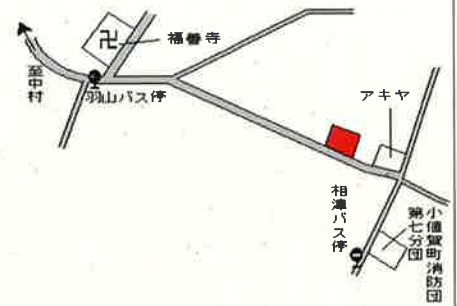

小値賀 (県) 5-1
 北松浦郡小値賀町笛吹郷字浦町1 5
 37番20
 10,400円
 ▲ 3.7%
 69㎡

小値賀港 630m

小値賀 (県) -2
 北松浦郡小値賀町柳郷字浜ノ上8 3
 3番1
 3,930円
 ▲ 1.5%
 845㎡

バス柳 260m

小値賀 (県) -3
 北松浦郡小値賀町前方郷字相津ノ迎
 3779番1
 3,000円
 ▲ 0.7%
 850㎡

バス相津 80m

小値賀 (県) 5-1
 北松浦郡小値賀町笛吹郷字中小路1
 660番
 15,900円
 ▲ 5.9%
 75㎡
 ふだば履物店

小値賀港 580m