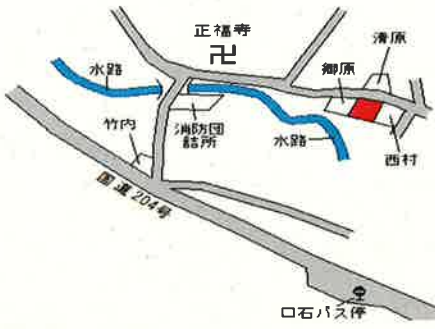

佐々(県) 北松浦郡佐々町石免字堅山414 23,600円
 -1 番5外 0.4%
 212㎡

MR佐々駅 1.4km

佐々(県) 北松浦郡佐々町小浦免字松山100 23,400円
 -2 9番5 0.4%
 272㎡

MR小浦駅 1.3km

佐々(県) 北松浦郡佐々町平野免字立岩619 22,500円
 -3 番10外 0.4%
 241㎡

MR佐々駅 1.4km

佐々(県) 北松浦郡佐々町本田原免字新開18 37,700円
 5-1 7番1 0.0%
 酒のタナカ 209㎡

MR佐々駅 500m