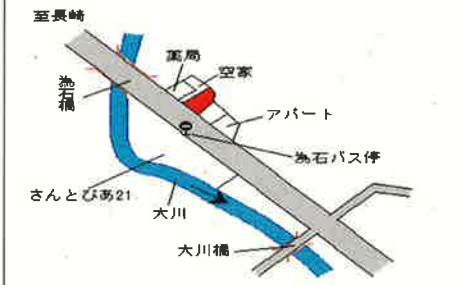

バス南柳田 290m

長崎(県) 5-20	長崎市浜町3番32 「浜町3-25」 眼鏡市場(浜の町アーケード街)	940,000円 1.1% 239㎡
---------------	--	--------------------------

長崎駅 1.3km

長崎(県) 5-21	長崎市野母町字里浦2151番11 福島屋(酒屋)	19,500円 ▲2.0% 69㎡
---------------	-----------------------------	-------------------------

バス野母崎郵便局裏 70m

長崎(県) 長崎市為石町字岩崎2525番3 32,200円
 5-22 おにつか内科・消化器科 ▲1.8%
 623㎡

バス為石 近接

長崎(県) 長崎市神浦江川町字溝1044番2 14,000円
 5-23 松井酒店 ▲1.4%
 152㎡

バス神の浦 50m

長崎(県) 長崎市西海町字樋出1719番6 28,900円
 6-24 ▲2.0%
 314㎡

バス西海 近接

長崎(県) 長崎市大浜町1548番1 72,400円
 5-25 しもだ歯科医院 0.1%
 185㎡