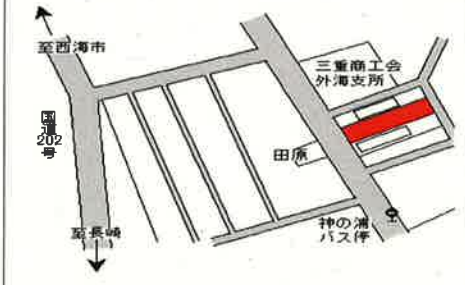

バス南柳田 290m

長崎(県) 5-20	長崎市浜町3番32 「浜町3-25」 眼鏡市場(浜の町アーケード街)	940,000円 1.1% 239㎡
---------------	--	--------------------------

長崎駅 1.3km

長崎(県) 5-21	長崎市野母町字里浦2151番11 福島屋(酒屋)	19,500円 ▲2.0% 69㎡
---------------	-----------------------------	-------------------------

バス野母崎郵便局裏 70m

長崎(県) 長崎市為石町字岩崎2525番3 32,200円
 5-22 おにつか内科・消化器科 ▲1.8%
 623㎡

バス為石 近接

長崎(県) 長崎市神浦江川町字溝1044番2 14,000円
 5-23 松井酒店 ▲1.4%
 152㎡

バス神の浦 50m

長崎(県) 長崎市西海町字樋出1719番6 28,900円
 6-24 ▲2.0%
 314㎡

バス西海 近接

長崎(県) 長崎市大浜町1548番1 72,400円
 5-25 しもだ歯科医院 0.1%
 185㎡