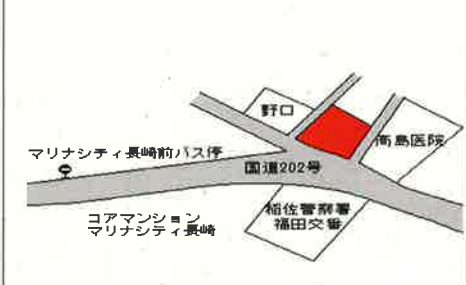

バス野母崎郵便局裏 70m

長崎(県) 長崎市為石町字岩崎2525番3 32,200円
 5-22 おにつか内科・消化器科 ▲1.8%
 623㎡

バス為石 近接

長崎(県) 長崎市神浦江川町字溝1044番2 14,000円
 5-23 松井酒店 ▲1.4%
 152㎡

バス神の浦 50m

長崎(県) 長崎市西海町字樋出1719番6 28,900円
 6-24 ▲2.0%
 314㎡

バス西海 近接

長崎(県) 長崎市大浜町1548番1 72,400円
 5-25 しもだ歯科医院 0.1%
 185㎡