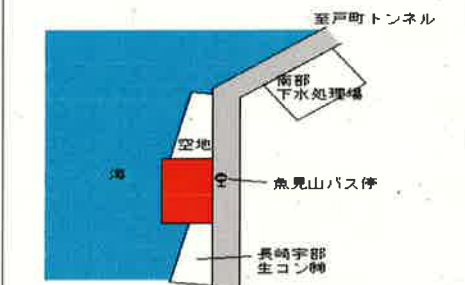

長崎(県) 長崎市戸町5丁目672番1外 39,100円
9-1 崎陽生コン株式会社 3,748㎡

バス魚見山 近接