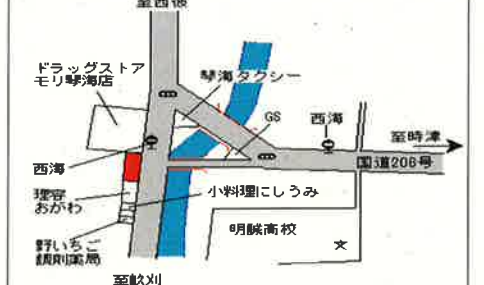

バス野母崎郵便局裏 70m

長崎(県) 長崎市為石町字岩崎2525番3 32,200円
 5-22 おにつか内科・消化器科 ▲1.8%
 623㎡

バス為石 近接

長崎(県) 長崎市神浦江川町字溝1044番2 14,000円
 5-23 松井酒店 ▲1.4%
 152㎡

バス神の浦 50m

長崎(県) 長崎市西海町字樋出1719番6 28,900円
 6-24 ▲2.0%
 314㎡

バス西海 近接

長崎(県) 長崎市大浜町1548番1 72,400円
 5-25 しもだ歯科医院 0.1%
 185㎡