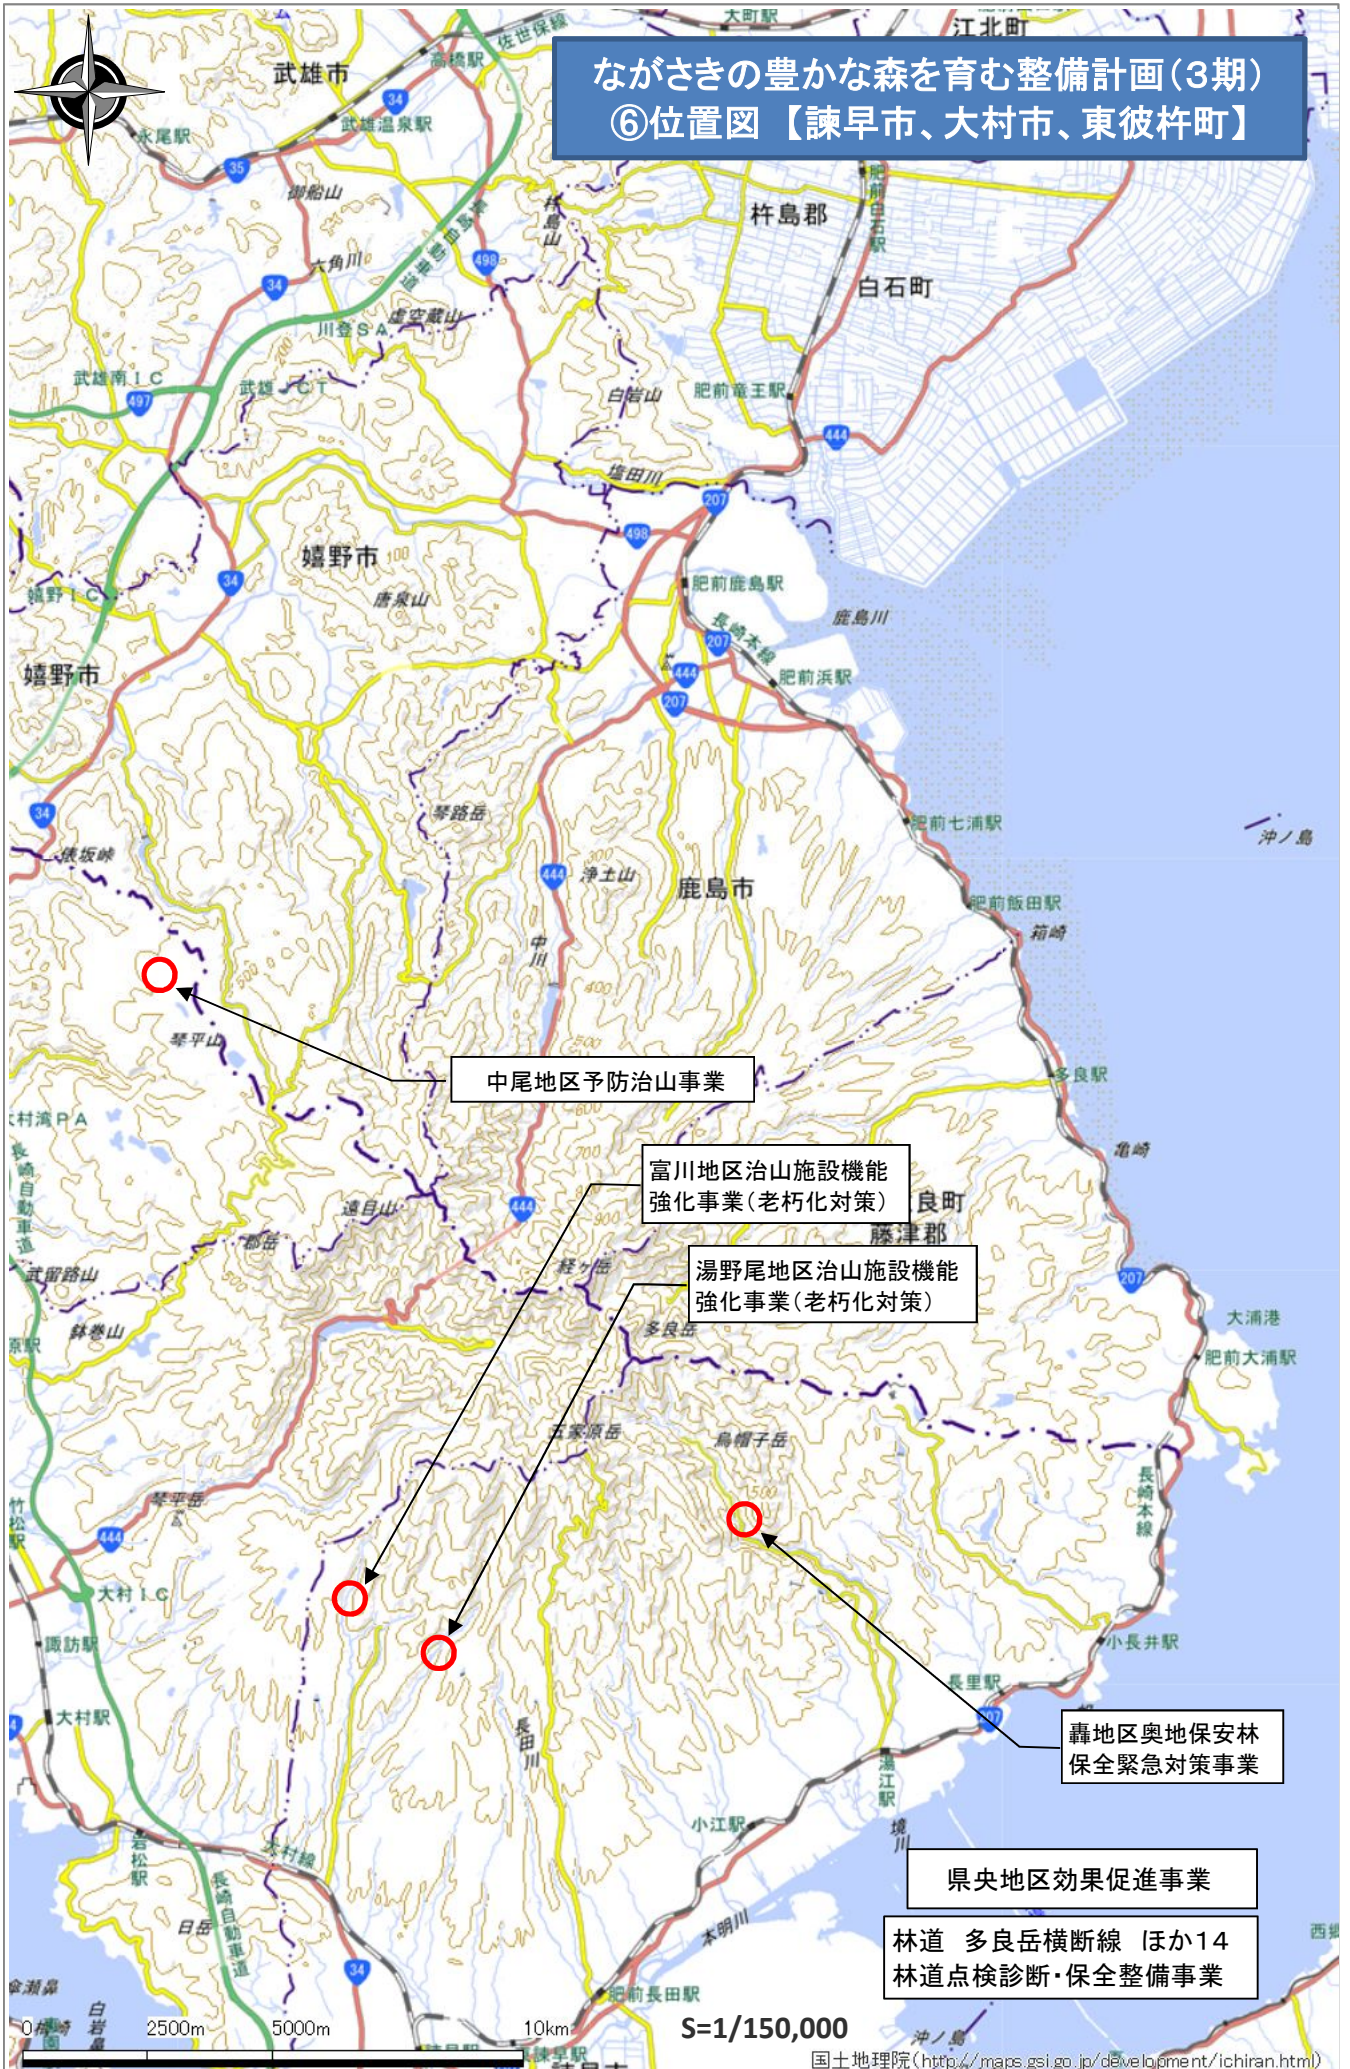

黒髪地区治山施設機能強化事業(老朽化対策)

林道 虚空蔵線 ほか4
林道点検診断・保全整備事業

県北(内地)地区効果促進事業

下小迎地区予防治山事業

中尾地区予防治山事業

県央地区効果促進事業

ながさきの豊かな森を育む整備計画(3期)
⑤位置図【佐世保市、西海市、大村市、東彼杵町、川棚町、波佐見町】

ながさきの豊かな森を育む整備計画(3期)
⑥位置図【諫早市、大村市、東彼杵町】

ながさきの豊かな森を育む整備計画(3期) ⑦位置図【平戸市】

林道 岩瀬戸線 ほか1
林道点検診断・保全整備事業

春日地区治山施設機能
強化事業(老朽化対策)

猪渡谷地区治山施設機能
強化事業(老朽化対策)

宮の浦地区治山施設機能
強化事業(老朽化対策)

ながさきの豊かな森を育む整備計画(3期)

⑧位置図【佐世保市、平戸市、松浦市、佐々町】

S=1/150,000