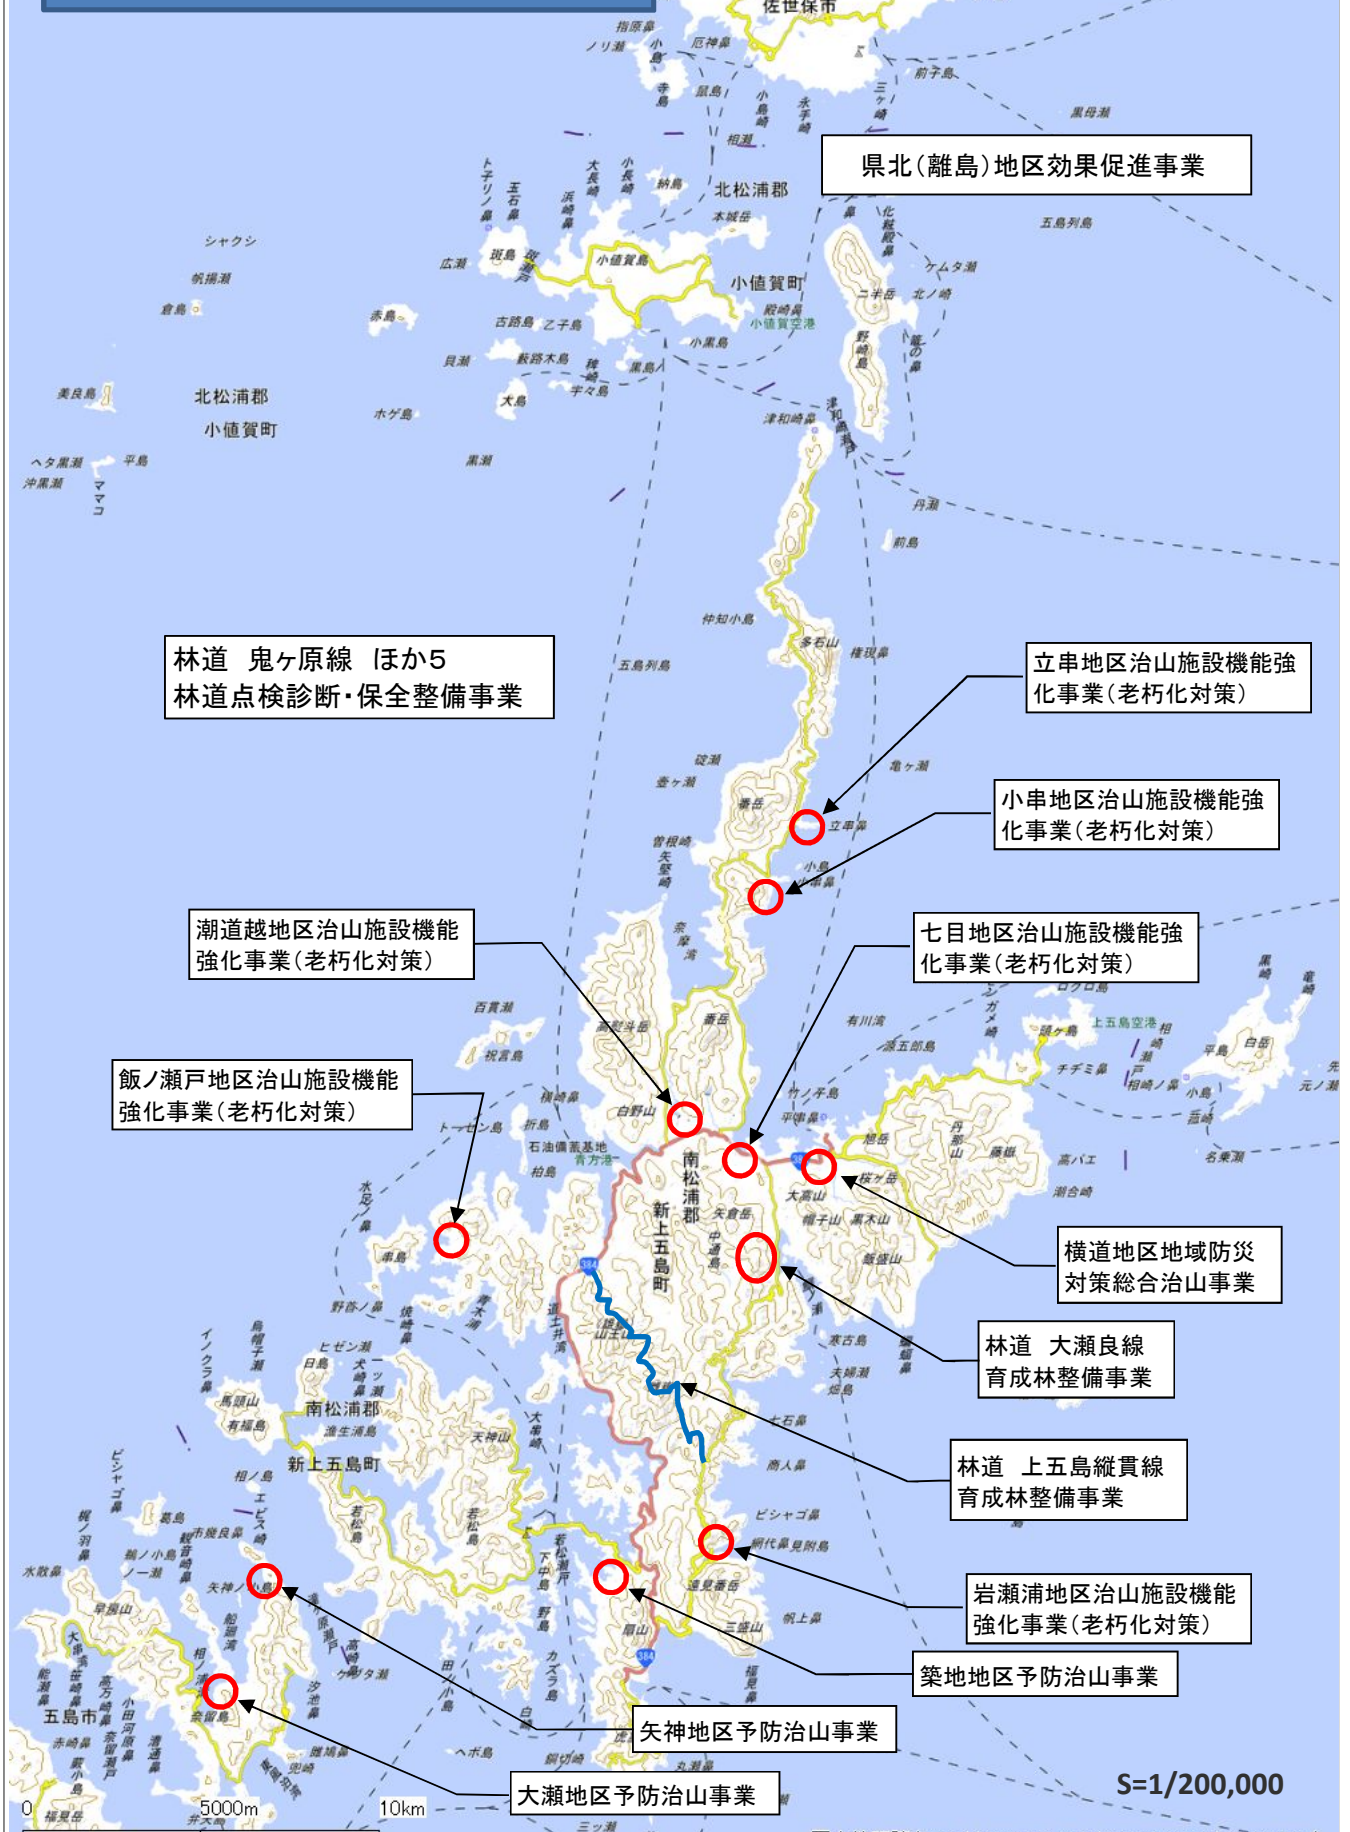

矢神地区予防治山事業

大瀬地区予防治山事業

林道 ザレガシ線
育成林整備事業

林道 川原線
育成林整備事業

林道 南部憩坂線
育成林整備事業

奥浦地区予防治山事業

林道 内閣線
育成林整備事業

道蓮寺地区治山施設機能
強化事業(老朽化対策)

林道 岩谷線
育成林整備事業

林道 横峰線
育成林整備事業

大宝地区治山施設機能
強化事業(老朽化対策)

S=1/200,000

ながさきの豊かな森を育む整備計画(3期)
⑨位置図【五島市】

0 5000m 10km

ながさきの豊かな森を育む
整備計画(3期)

⑩位置図【五島市、新上五島町、
小値賀町、佐世保市、西海市】

県北(離島)地区効果促進事業

林道 鬼ヶ原線 ほかに
林道点検診断・保全整備事業

立串地区治山施設機能強化事業(老朽化対策)

小串地区治山施設機能強化事業(老朽化対策)

潮道越地区治山施設機能強化事業(老朽化対策)

七目地区治山施設機能強化事業(老朽化対策)

飯ノ瀬戸地区治山施設機能強化事業(老朽化対策)

横道地区地域防災対策総合治山事業

林道 大瀬良線
育成林整備事業

林道 上五島縦貫線
育成林整備事業

岩瀬浦地区治山施設機能強化事業(老朽化対策)

築地区予防治山事業

矢神地区予防治山事業

大瀬地区予防治山事業

S=1/200,000

ながさきの豊かな森を育む整備計画(3期) ⑪位置図【壱岐市】