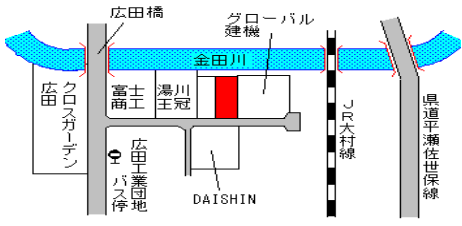

バス前畑 90m

佐世保 (県) 9 - 2	佐世保市相浦町2726番 増本石油	23,100円 ▲ 0.9 % 1,960㎡
---------------------	----------------------	------------------------------

相浦 600m

佐世保 (県) 9 - 3	佐世保市小佐々町黒石517番12 外	6,750円 0.0 % 5,797㎡
---------------------	-----------------------	---------------------------

バス小島入口 170m

佐世保 (県) 9 - 4	佐世保市江迎町埋立2番32 (有)長崎木材加工	5,050円 ▲ 1.0 % 3,285㎡
---------------------	----------------------------	-----------------------------

すえたちばな 700m

佐世保 (県) 9 - 5	佐世保市棚方町267番6外	17,700円 ▲ 1.1 % 1,084㎡
---------------------	---------------	------------------------------

真申 1.2km

佐世保 (県) 9 - 6	佐世保市広田4丁目320番45外 「広田4-2-6」	32,400円 0.0 % 1,161㎡
---------------------	-------------------------------	----------------------------

早岐 1.3km