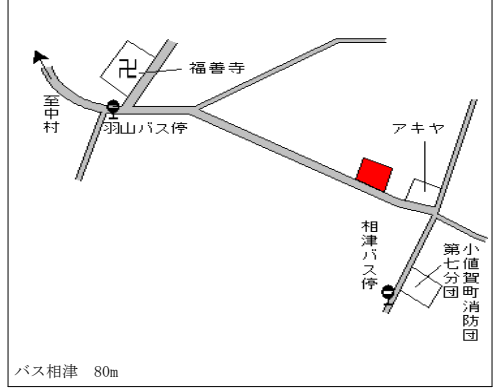

小値賀  
(県)  
- 1

北松浦郡小値賀町笛吹郷字浦町1 5  
3 7 番 2 0

10,000円  
▲ 3.8 %  
69㎡

小値賀  
(県)  
- 2

北松浦郡小値賀町柳郷字浜ノ上 8 3  
3 番 1

3,870円  
▲ 1.5 %  
845㎡

小値賀  
(県)  
- 3

北松浦郡小値賀町前方郷字相津ノ迎  
3 7 7 9 番 1

2,980円  
▲ 0.7 %  
850㎡

小値賀  
(県)  
5 - 1

北松浦郡小値賀町笛吹郷字中小路 1  
6 6 0 番

15,000円  
▲ 5.7 %  
75㎡

ふだば履物店