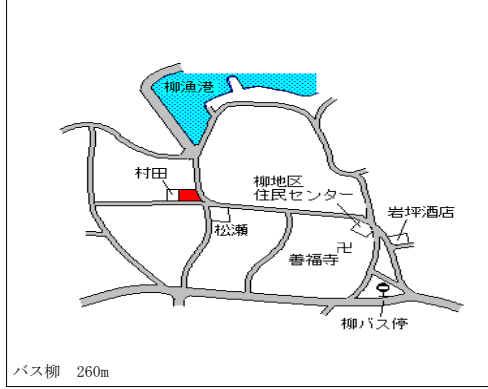

小値賀  
(県)  
- 1

北松浦郡小値賀町笛吹郷字浦町1 5  
3 7 番 2 0

10,000円  
▲ 3.8 %  
69㎡

小値賀  
(県)  
- 2

北松浦郡小値賀町柳郷字浜ノ上 8 3  
3 番 1

3,870円  
▲ 1.5 %  
845㎡

小値賀  
(県)  
- 3

北松浦郡小値賀町前方郷字相津ノ迎  
3 7 7 9 番 1

2,980円  
▲ 0.7 %  
850㎡

小値賀  
(県)  
5 - 1

北松浦郡小値賀町笛吹郷字中小路 1  
6 6 0 番

15,000円  
▲ 5.7 %  
75㎡

ふだば履物店