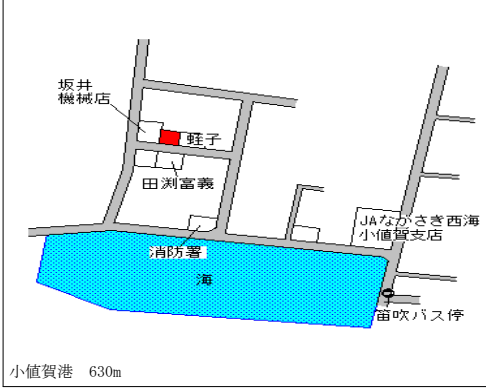

小値賀  
(県)  
- 1

北松浦郡小値賀町笛吹郷字浦町1 5  
3 7 番 2 0

10,000円  
▲ 3.8 %  
69㎡

小値賀  
(県)  
- 2

北松浦郡小値賀町柳郷字浜ノ上 8 3  
3 番 1

3,870円  
▲ 1.5 %  
845㎡

小値賀  
(県)  
- 3

北松浦郡小値賀町前方郷字相津ノ迎  
3 7 7 9 番 1

2,980円  
▲ 0.7 %  
850㎡

小値賀  
(県)  
5 - 1

北松浦郡小値賀町笛吹郷字中小路 1  
6 6 0 番

15,000円  
▲ 5.7 %  
75㎡

ふだば履物店