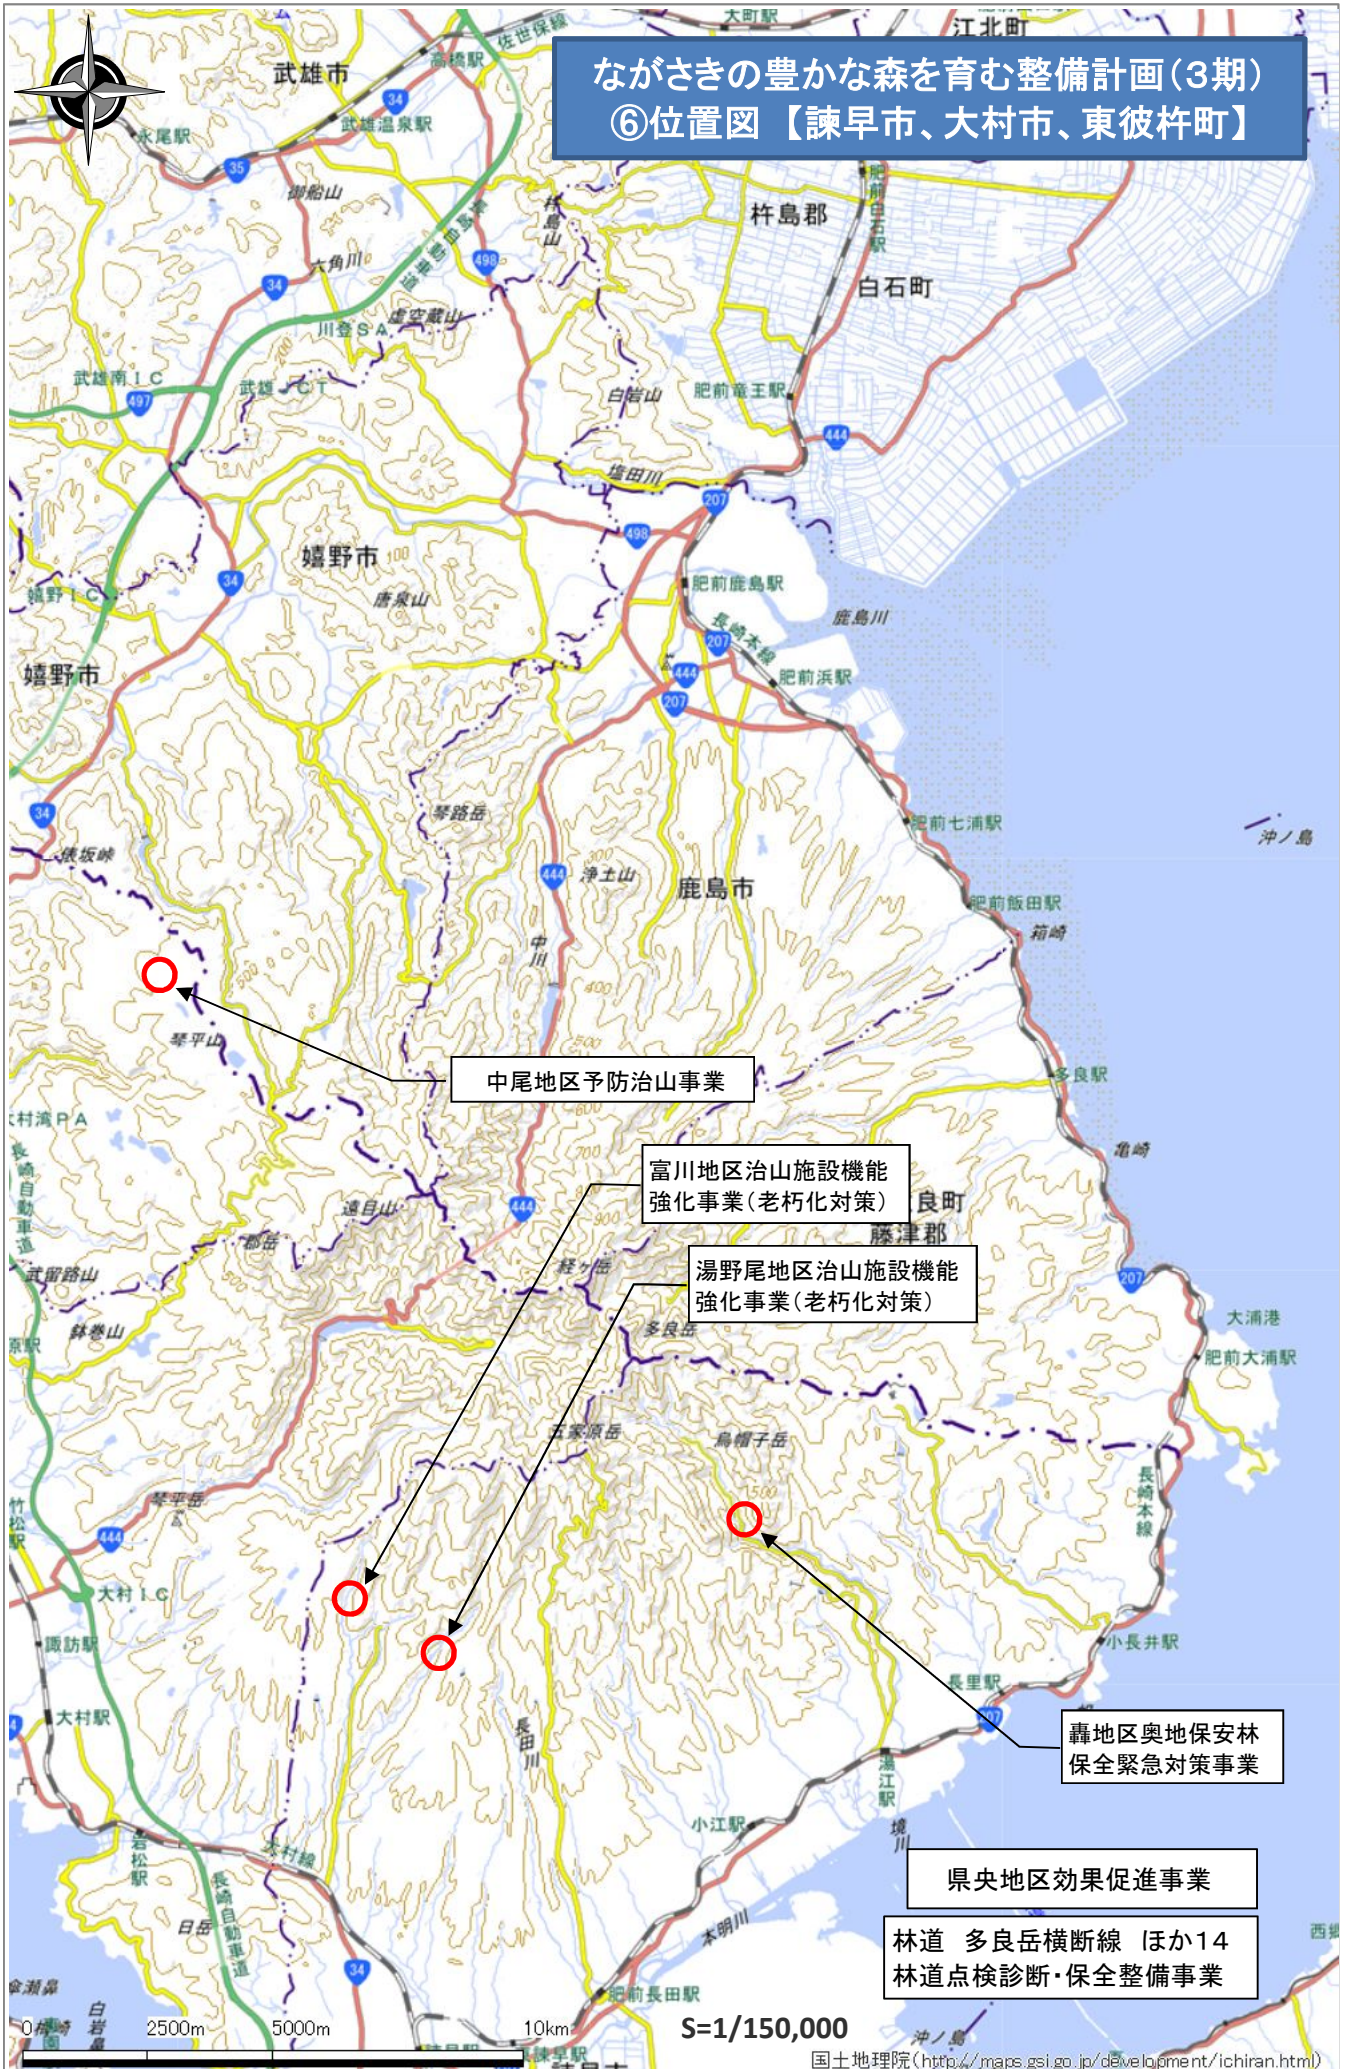

黒髪地区治山施設機能強化事業(老朽化対策)

林道 虚空蔵線 ほか4
林道点検診断・保全整備事業

県北(内地)地区効果促進事業

下小迎地区予防治山事業

中尾地区予防治山事業

県央地区効果促進事業

ながさきの豊かな森を育む整備計画(3期)
⑤位置図【佐世保市、西海市、大村市、東彼杵町、川棚町、波佐見町】

ながさきの豊かな森を育む整備計画(3期)
⑥位置図【諫早市、大村市、東彼杵町】

ながさきの豊かな森を育む整備計画(3期) ⑦位置図【平戸市】

林道 岩瀬戸線 ほか1
林道点検診断・保全整備事業

春日地区治山施設機能
強化事業(老朽化対策)

納屋ノ下地区林地荒廃防
止事業

猪渡谷地区治山施設機能
強化事業(老朽化対策)

宮の浦地区治山施設機能
強化事業(老朽化対策)

ながさきの豊かな森を育む整備計画(3期)

⑧位置図【佐世保市、平戸市、松浦市、佐々町】