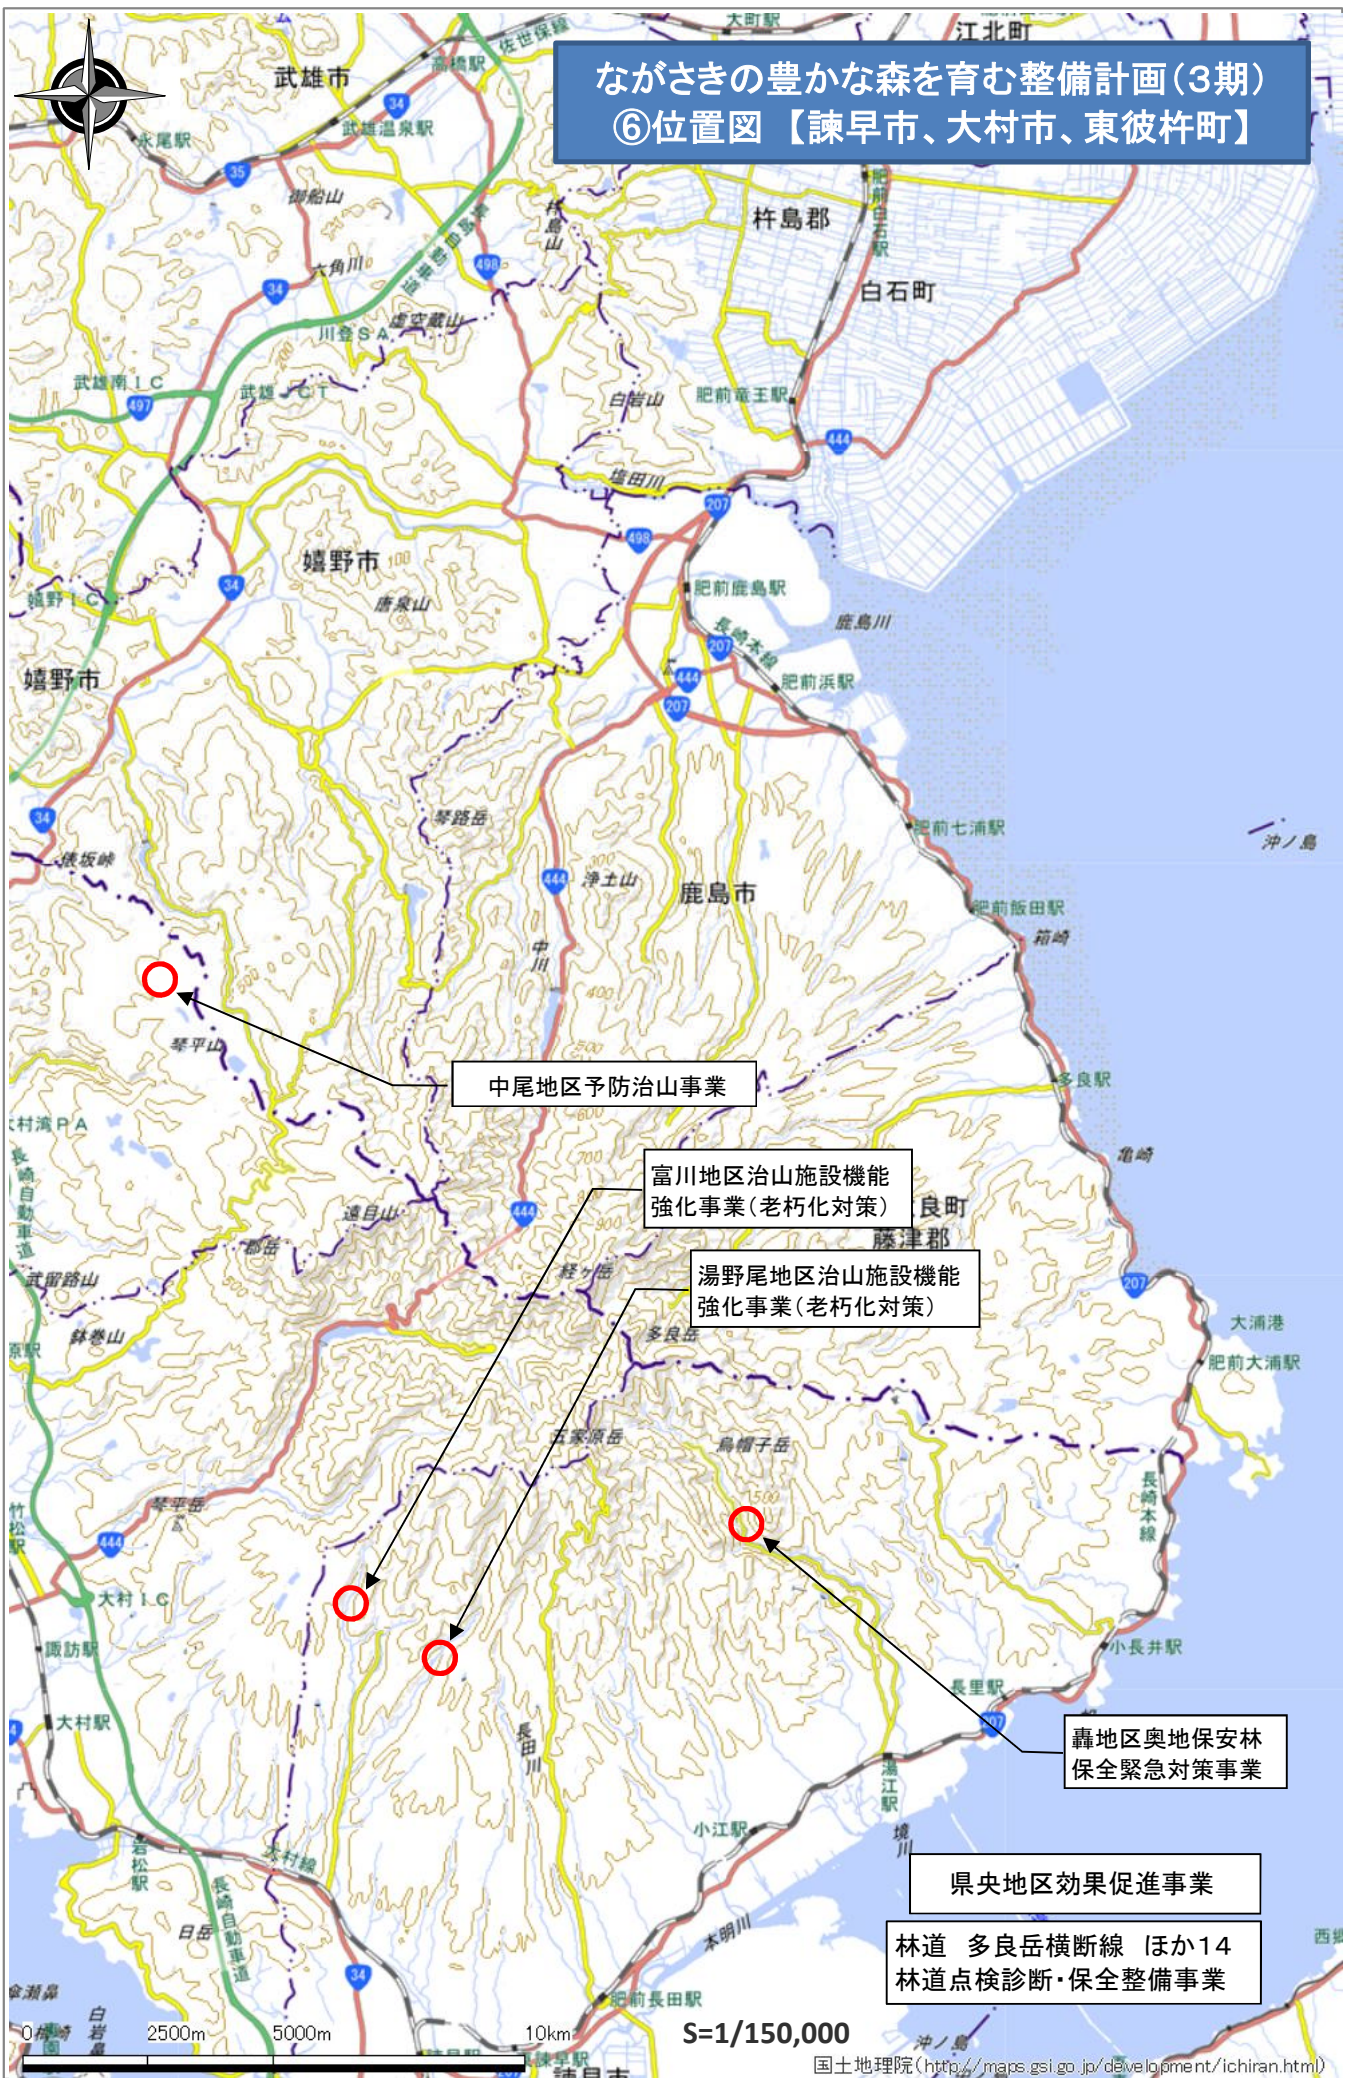

黒髪地区治山施設機能強化事業(老朽化対策)

林道 虚空蔵線 ほか4  
林道点検診断・保全整備事業

県北(内地)地区効果促進事業

下小迎地区予防治山事業

中尾地区予防治山事業

県央地区効果促進事業

ながさきの豊かな森を育む整備計画(3期)  
⑤位置図【佐世保市、西海市、大村市、東彼杵町、川棚町、波佐見町】

S=1/150,000

0 2500m 5000m 10k

ながさきの豊かな森を育む整備計画(3期)  
⑥位置図【諫早市、大村市、東彼杵町】

# ながさきの豊かな森を育む整備計画(3期) ⑦位置図【平戸市】

林道 岩瀬戸線 ほか1  
林道点検診断・保全整備事業

春日地区治山施設機能  
強化事業(老朽化対策)

納屋ノ下地区林地荒廃防  
止事業

猪渡谷地区治山施設機能  
強化事業(老朽化対策)

宮の浦地区治山施設機能  
強化事業(老朽化対策)

## ⑧位置図【佐世保市、平戸市、松浦市、佐々町】

S=1/150,000

国土地理院(<http://maps.gsi.go.jp/development/ichiran.html>)