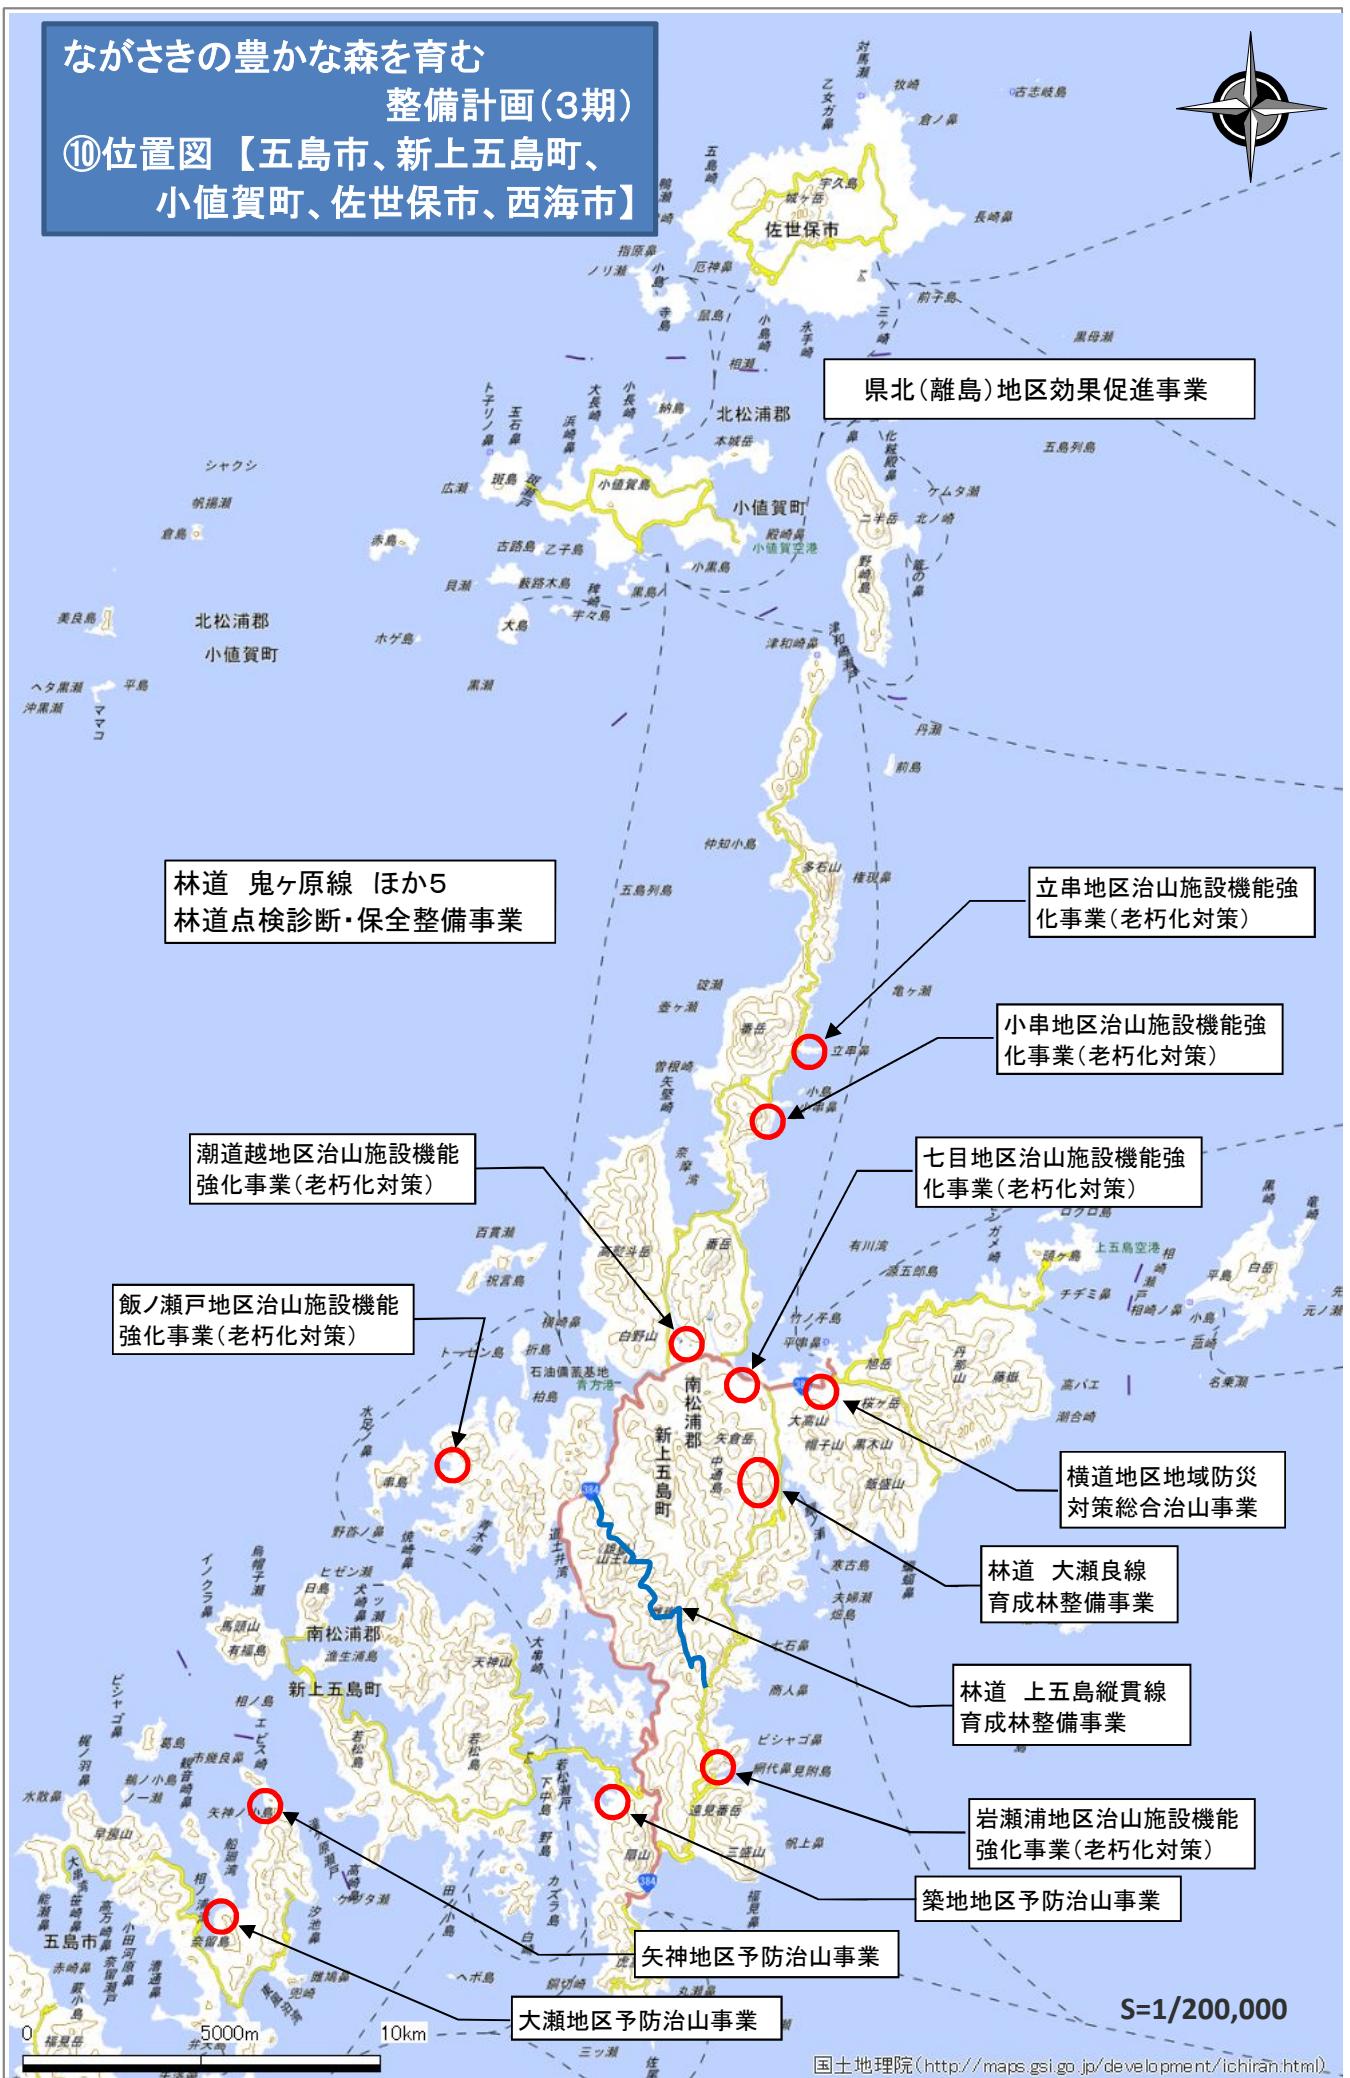

S=1/200,000

0 5000m 10km

ながさきの豊かな森を育む整備計画(3期)  
⑨位置図【五島市】

ながさきの豊かな森を育む  
整備計画(3期)

⑩位置図【五島市、新上五島町、  
小値賀町、佐世保市、西海市】

県北(離島)地区効果促進事業

林道 鬼ヶ原線 ほか5  
林道点検診断・保全整備事業

立串地区治山施設機能強化事業(老朽化対策)

小串地区治山施設機能強化事業(老朽化対策)

潮道越地区治山施設機能強化事業(老朽化対策)

七目地区治山施設機能強化事業(老朽化対策)

飯ノ瀬戸地区治山施設機能強化事業(老朽化対策)

横道地区地域防災対策総合治山事業

林道 大瀬良線  
育成林整備事業

林道 上五島縦貫線  
育成林整備事業

岩瀬浦地区治山施設機能強化事業(老朽化対策)

# ながさきの豊かな森を育む整備計画(3期) ⑪位置図【壱岐市】

串山地区予防治山事業

0 2500m 5000m 10km

S=1/150,000

志多浦地区予防治山事業

林道 賀谷塩浜線  
育成林整備事業

島山島地区治山施設機能  
強化事業(老朽化対策)

林道 鶏知焼松線  
育成林整備事業

## ⑬位置図【対馬市】