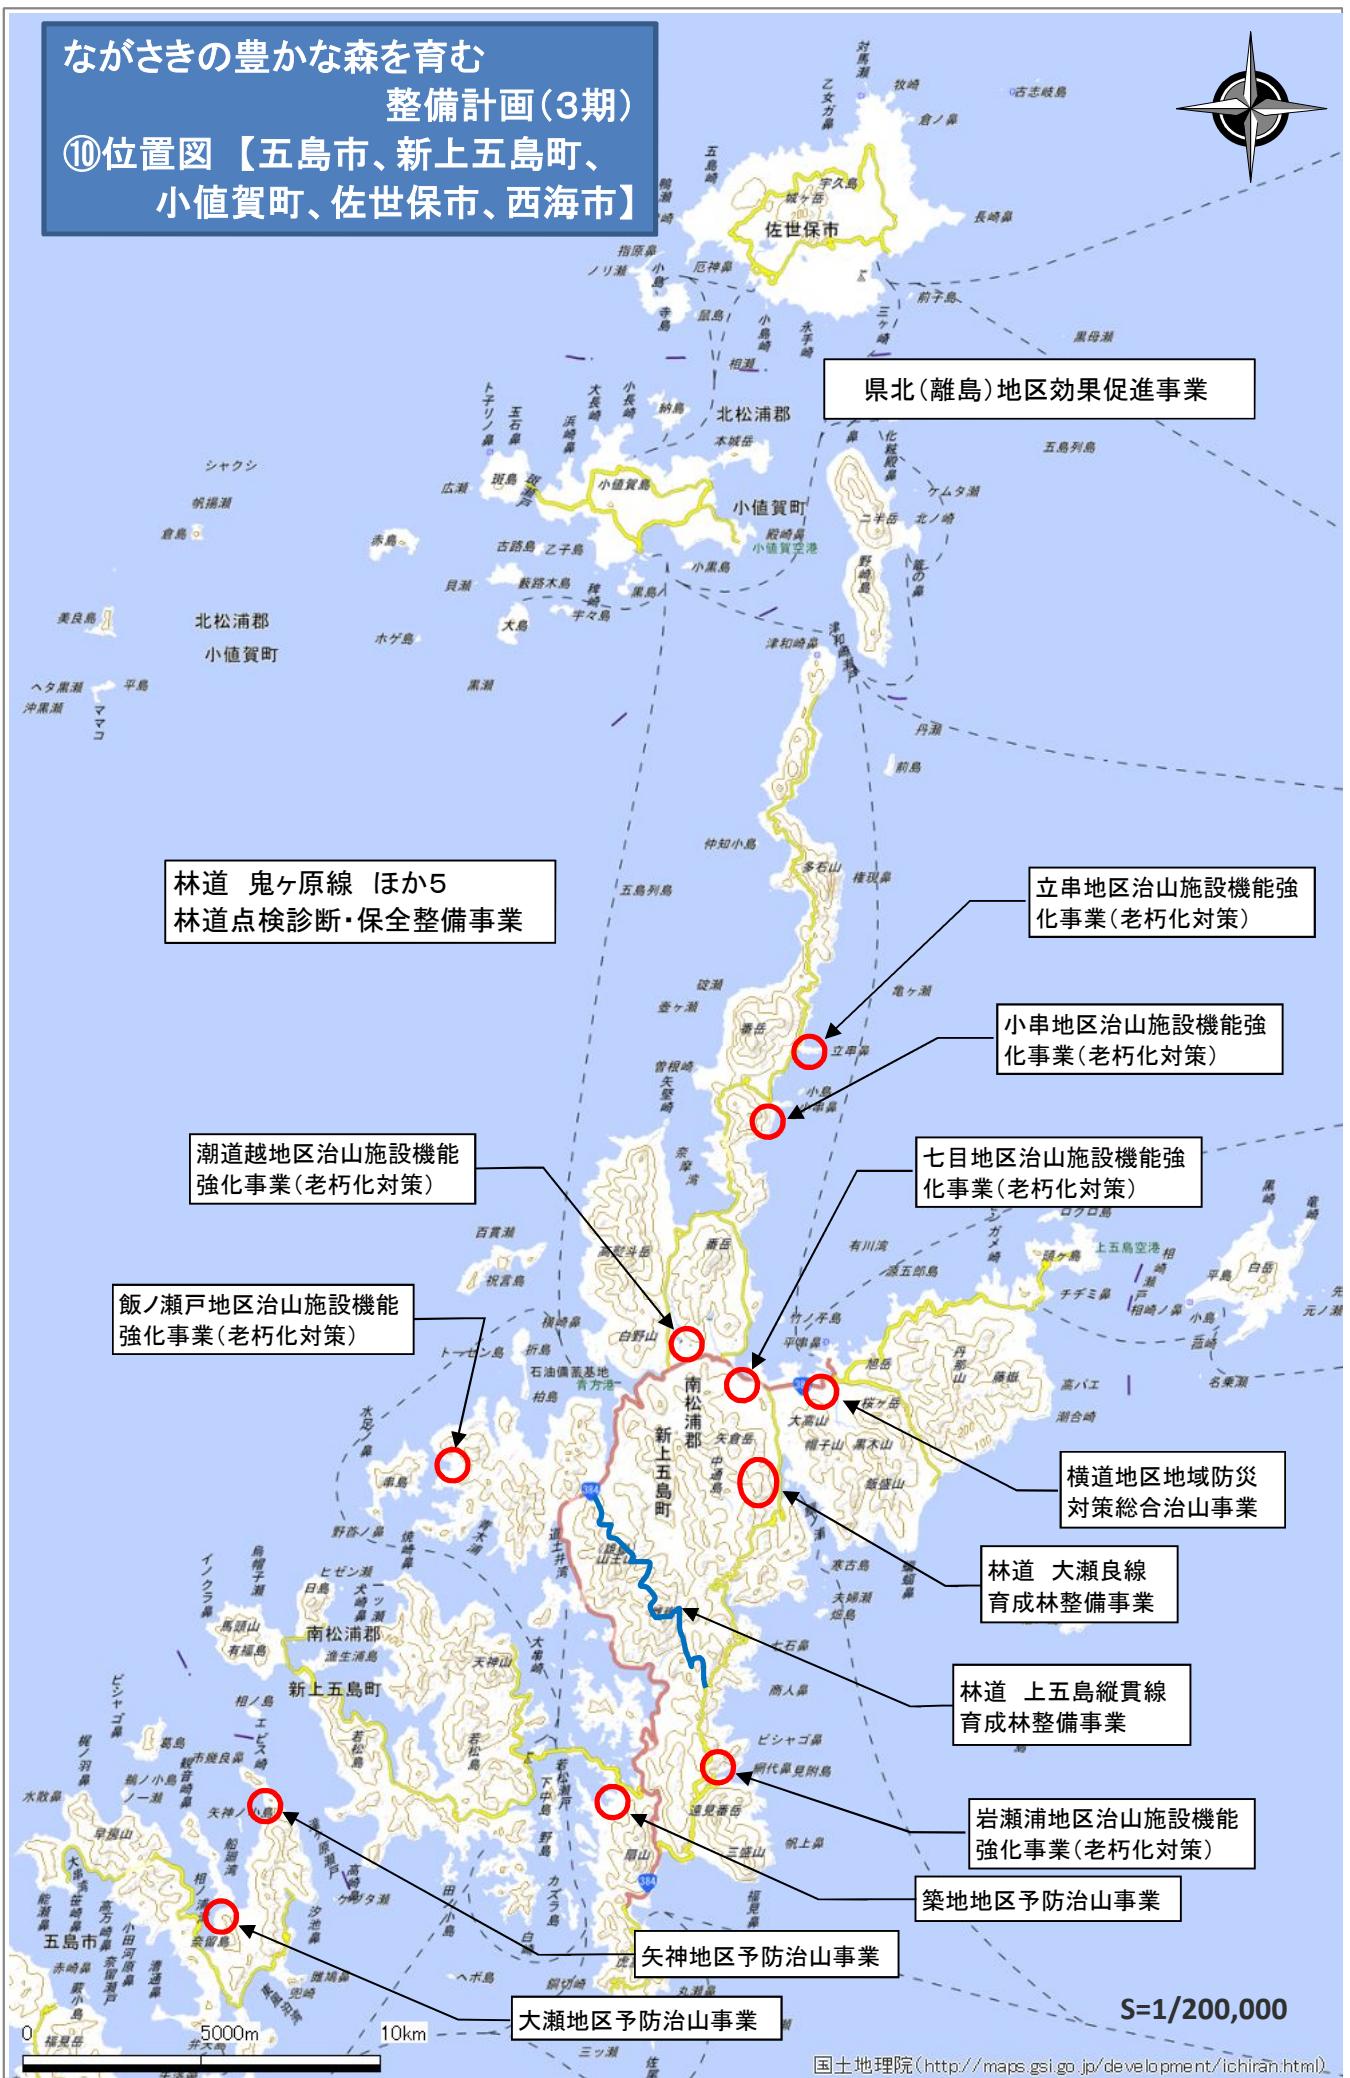

矢神地区予防治山事業

大瀬地区予防治山事業

林道 ザレガシ線
育成林整備事業

林道 川原線
育成林整備事業

林道 南部憩坂線
育成林整備事業

奥浦地区予防治山事業

林道 内間線
育成林整備事業

道蓮寺地区治山施設機能
強化事業(老朽化対策)

林道 岩谷線
育成林整備事業

林道 横峰線
育成林整備事業

大宝地区治山施設機能
強化事業(老朽化対策)

S=1/200,000

ながさきの豊かな森を育む整備計画(3期)
⑨位置図【五島市】

0 5000m 10km

ながさきの豊かな森を育む
整備計画(3期)

⑩位置図【五島市、新上五島町、
小値賀町、佐世保市、西海市】

県北(離島)地区効果促進事業

林道 鬼ヶ原線 ほか5
林道点検診断・保全整備事業

立串地区治山施設機能強化事業(老朽化対策)

小串地区治山施設機能強化事業(老朽化対策)

潮道越地区治山施設機能強化事業(老朽化対策)

七目地区治山施設機能強化事業(老朽化対策)

飯ノ瀬戸地区治山施設機能強化事業(老朽化対策)

横道地区地域防災対策総合治山事業

林道 大瀬良線
育成林整備事業

林道 上五島縦貫線
育成林整備事業

岩瀬浦地区治山施設機能強化事業(老朽化対策)

築地地区予防治山事業

矢神地区予防治山事業

大瀬地区予防治山事業

S=1/200,000

ながさきの豊かな森を育む整備計画(3期) ⑪位置図【壱岐市】