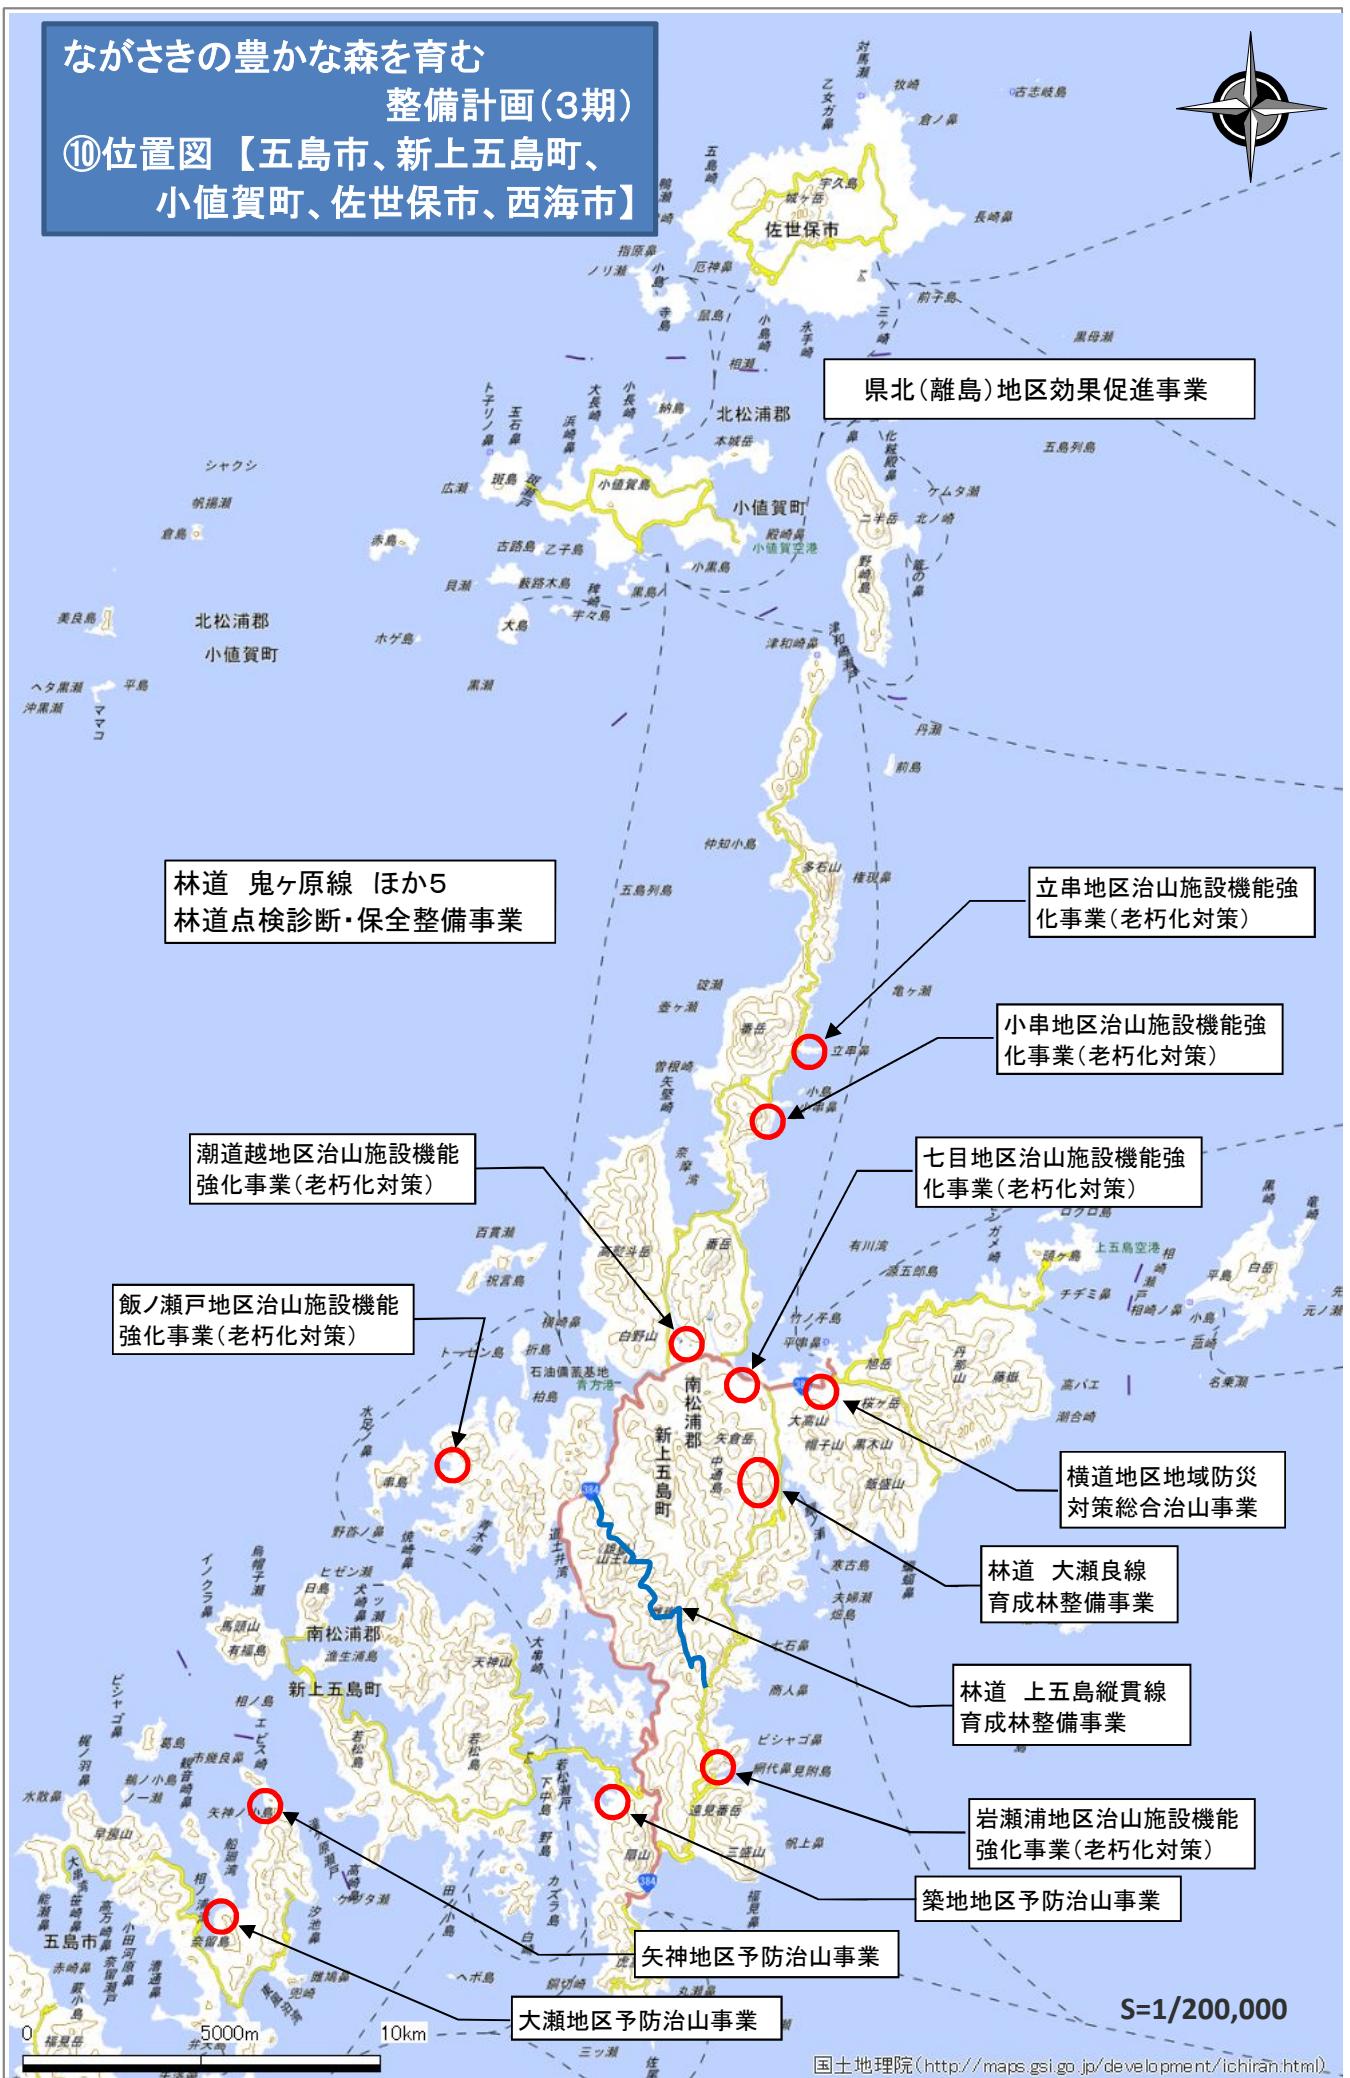

S=1/200,000

ながさきの豊かな森を育む整備計画(3期)
⑨位置図【五島市】

ながさきの豊かな森を育む
整備計画(3期)

⑩位置図【五島市、新上五島町、
小値賀町、佐世保市、西海市】

県北(離島)地区効果促進事業

林道 鬼ヶ原線 ほか5
林道点検診断・保全整備事業

立串地区治山施設機能強化事業(老朽化対策)

小串地区治山施設機能強化事業(老朽化対策)

潮道越地区治山施設機能強化事業(老朽化対策)

七目地区治山施設機能強化事業(老朽化対策)

飯ノ瀬戸地区治山施設機能強化事業(老朽化対策)

横道地区地域防災対策総合治山事業

林道 大瀬良線
育成林整備事業

林道 上五島縦貫線
育成林整備事業

岩瀬浦地区治山施設機能強化事業(老朽化対策)

築地区予防治山事業

矢神地区予防治山事業

大瀬地区予防治山事業

S=1/200,000

ながさきの豊かな森を育む整備計画(3期) ⑪位置図【壱岐市】

串山地区予防治山事業

0 2500m 5000m 10km

S=1/150,000

志多浦地区予防治山事業

ながさきの豊かな森を育む整備計画(3期)

⑬位置図【対馬市】

西泊地区予防治山事業

犬ヶ浦地区地域防災
対策総合治山事業

林道 一重鳴滝線
育成林整備事業

佐賀地区山地災害総合減
災対策治山事業

櫛地区山地災害総合減災
対策治山事業

田地区予防治山事業