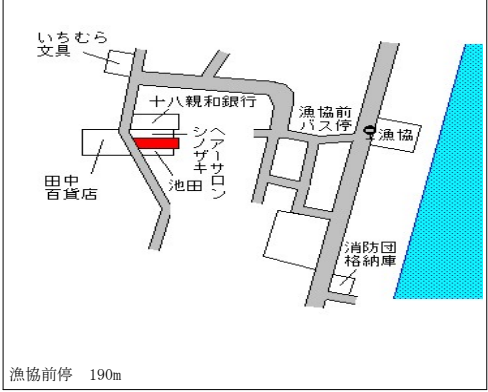

万場停 450m

平戸(県) 平戸市崎方町字崎方町770番 38,500円 ▲1.0% 136㎡

5-1

坂本自転車店

平戸棧橋停 170m

平戸(県) 平戸市生月町里免字城井田3020 16,400円  
 5-2 番1 ▲3.0%  
 167㎡  
 まなべ化粧品店

平戸(県) 平戸市田平町山内免字日ノ浦373 24,100円  
 5-3 番 ▲0.4%  
 106㎡