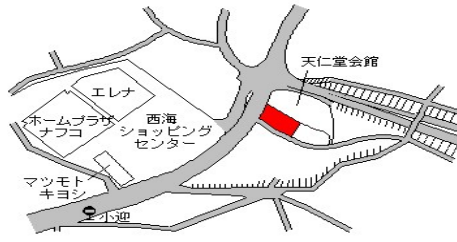

横浦停 近接

西海(県) 西海市西海町面高郷字村1463番  
- 5 1 6,970円 ▲1.8% 377㎡

面高停 160m

西海(県) 西海市西海町黒口郷字牛水1923  
- 6 番 5,570円 ▲2.3% 232㎡

崎辺停 70m

西海(県) 西海市西海町七釜郷字四釜1848  
- 7 番 6,570円 ▲1.9% 192㎡

鳥崎停 150m

西海(県) 西海市西海町中浦南郷字ミノノ20  
- 8 32番2 4,720円 ▲1.7% 259㎡

中浦農協前停 150m

西海(県) 西海市大島町字大小島1939番5  
- 9 11,800円 ▲1.7% 265㎡

間瀬停 310m

西海(県) 西海市大瀬戸町雪浦上郷字下タ小路  
- 10 88番1外 6,780円 ▲1.7% 306㎡

雪の浦停 160m

西海(県) 西海市崎戸町本郷字浦1049番外  
- 11 6,410円 ▲2.1% 254㎡

崎戸本郷停 90m

西海(県) 西海市大瀬戸町瀬戸壺浦郷字小浦2  
- 12 264番1 13,300円 ▲2.2% 198㎡

西海市役所前停 110m

西海(県) 5-1	西海市西彼町大串郷字藤ノ尾191 3番13外 大串タクシー(有)	24,200円 ▲1.2% 326㎡
--------------	--	--------------------------

大串停 近接

西海(県) 5-2	西海市西彼町小迎郷字上珍古原10 27番1外 フレイジュ近藤	25,700円 ▲0.4% 616㎡
--------------	--------------------------------------	--------------------------

小迎停 170m

西海(県) 5-3	西海市大瀬戸町瀬戸壺浦郷字小浦2 278番27 第一生命ビル	26,400円 ▲2.6% 343㎡
--------------	--------------------------------------	--------------------------

西海市役所前停 80m