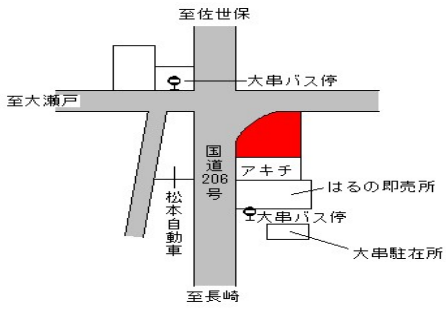

中浦農協前停 150m

西海(県) 西海市大島町字大小島1939番5  
- 9 11,800円 ▲1.7% 265㎡

間瀬停 310m

西海(県) 西海市大瀬戸町雪浦上郷字下タ小路  
- 10 88番1外 6,780円 ▲1.7% 306㎡

雪の浦停 160m

西海(県) 西海市崎戸町本郷字浦1049番外  
- 11 6,410円 ▲2.1% 254㎡

崎戸本郷停 90m

西海(県) 西海市大瀬戸町瀬戸壺浦郷字小浦2  
- 12 264番1 13,300円 ▲2.2% 198㎡

西海市役所前停 110m

西海(県) 5-1	西海市西彼町大串郷字藤ノ尾191 3番13外 大串タクシー(有)	24,200円 ▲1.2% 326㎡
--------------	--	--------------------------

大串停 近接

西海(県) 5-2	西海市西彼町小迎郷字上珍古原10 27番1外 フレイジュ近藤	25,700円 ▲0.4% 616㎡
--------------	--------------------------------------	--------------------------