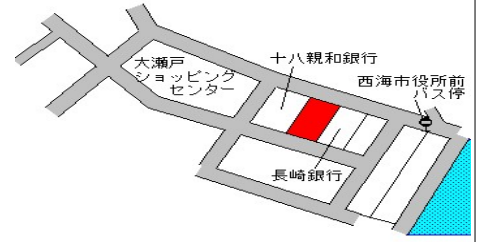

中浦農協前停 150m

西海(県) 西海市大島町字大小島1939番5  
- 9 11,800円 ▲1.7% 265㎡

間瀬停 310m

西海(県) 西海市大瀬戸町雪浦上郷字下タ小路  
- 10 88番1外 6,780円 ▲1.7% 306㎡

雪の浦停 160m

西海(県) 西海市崎戸町本郷字浦1049番外  
- 11 6,410円 ▲2.1% 254㎡

崎戸本郷停 90m

西海(県) 西海市大瀬戸町瀬戸壺浦郷字小浦2  
- 12 264番1 13,300円 ▲2.2% 198㎡

西海市役所前停 110m

西海(県) 5-1	西海市西彼町大串郷字藤ノ尾191 3番13外 大串タクシー(有)	24,200円 ▲1.2% 326㎡
--------------	--	--------------------------

大串停 近接

西海(県) 5-2	西海市西彼町小迎郷字上珍古原10 27番1外 フレイジュ近藤	25,700円 ▲0.4% 616㎡
--------------	--------------------------------------	--------------------------

小迎停 170m

西海(県) 5-3	西海市大瀬戸町瀬戸壺浦郷字小浦2 278番27 第一生命ビル	26,400円 ▲2.6% 343㎡
--------------	--------------------------------------	--------------------------

西海市役所前停 80m