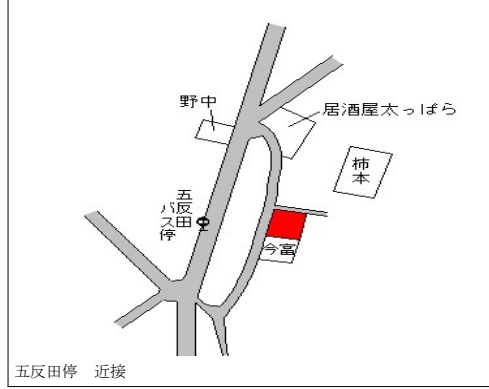

川棚(県) 東彼杵郡川棚町城山町1 4番5 27,200円
 - 1 0.4%
 229㎡

川棚(県) 東彼杵郡川棚町小串郷字重光2 3 0 15,000円
 - 2 3番3 ▲0.7%
 240㎡

川棚(県) 東彼杵郡川棚町五反田郷字五反田前 13,100円
 - 3 平1 6 9番 ▲0.8%
 398㎡

川棚(県) 東彼杵郡川棚町栄町4番8 29,000円
 5 - 1 川棚印刷 0.7%
 165㎡