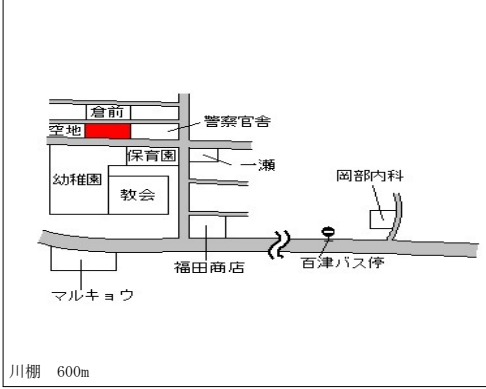

川棚(県) 東彼杵郡川棚町城山町1 4番5 27,200円
 - 1 0.4%
 229㎡

川棚(県) 東彼杵郡川棚町小串郷字重光2 3 0 15,000円
 - 2 3番3 ▲0.7%
 240㎡

川棚(県) 東彼杵郡川棚町五反田郷字五反田前 13,100円
 - 3 平1 6 9番 ▲0.8%
 398㎡

川棚(県) 東彼杵郡川棚町栄町4番8 29,000円
 5 - 1 川棚印刷 0.7%
 165㎡