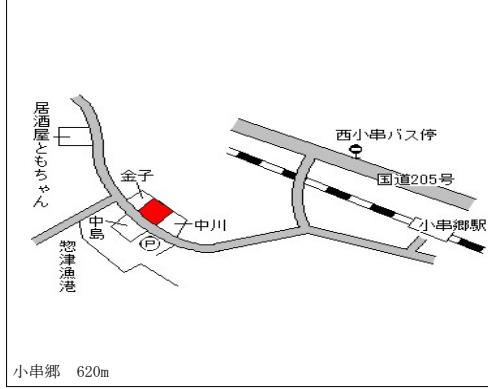

川棚(県) 東彼杵郡川棚町城山町1 4番5 27,200円
 - 1 0.4%
 229㎡

川棚(県) 東彼杵郡川棚町小串郷字重光2 3 0 15,000円
 - 2 3番3 ▲0.7%
 240㎡

川棚(県) 東彼杵郡川棚町五反田郷字五反田前 13,100円
 - 3 平1 6 9番 ▲0.8%
 398㎡

川棚(県) 東彼杵郡川棚町栄町4番8 29,000円
 5 - 1 川棚印刷 0.7%
 165㎡