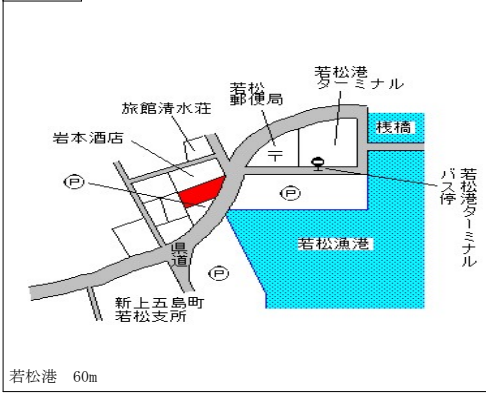

丸尾停 200m

新上五島 (県) - 9	南松浦郡新上五島町浦桑郷字浦74 1番	11,700円 ▲ 2.5 % 210㎡
--------------------	------------------------	----------------------------

浦停 130m

新上五島 (県) - 10	南松浦郡新上五島町奈良尾郷字新港 1057番	10,900円 ▲ 4.4 % 93㎡
---------------------	---------------------------	---------------------------

奈良尾港 850m

新上五島 (県) - 11	南松浦郡新上五島町立串郷字先筋 6 50番38	5,850円 ▲ 2.5 % 116㎡
---------------------	----------------------------	---------------------------

立串停 近接

新上五島 (県) - 12	南松浦郡新上五島町奈良尾郷字高井 旅915番9	5,700円 ▲ 3.4 % 152㎡
---------------------	----------------------------	---------------------------

奈良尾中学校前停 70m

新上五島 (県) 5 - 1	南松浦郡新上五島町若松郷字神ノ浦 越160番10外	11,700円 ▲ 4.1 % 244㎡
----------------------	------------------------------	----------------------------

新上五島 (県) 5 - 2	南松浦郡新上五島町浦桑郷字浦浜1 385番	23,800円 ▲ 3.6 % 228㎡
----------------------	--------------------------	----------------------------