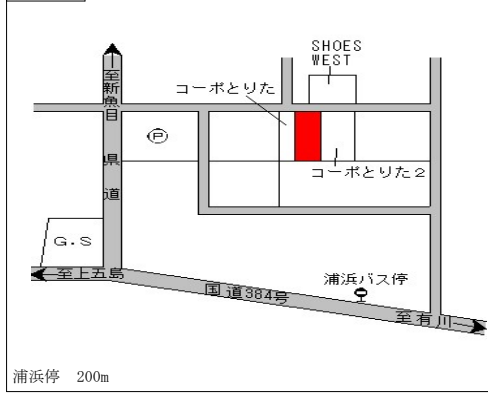

新上五島 (県) 5 - 2	南松浦郡新上五島町浦桑郷字浦浜1 385番	23,800円 ▲ 3.6 % 228㎡

パティスリーかしの木