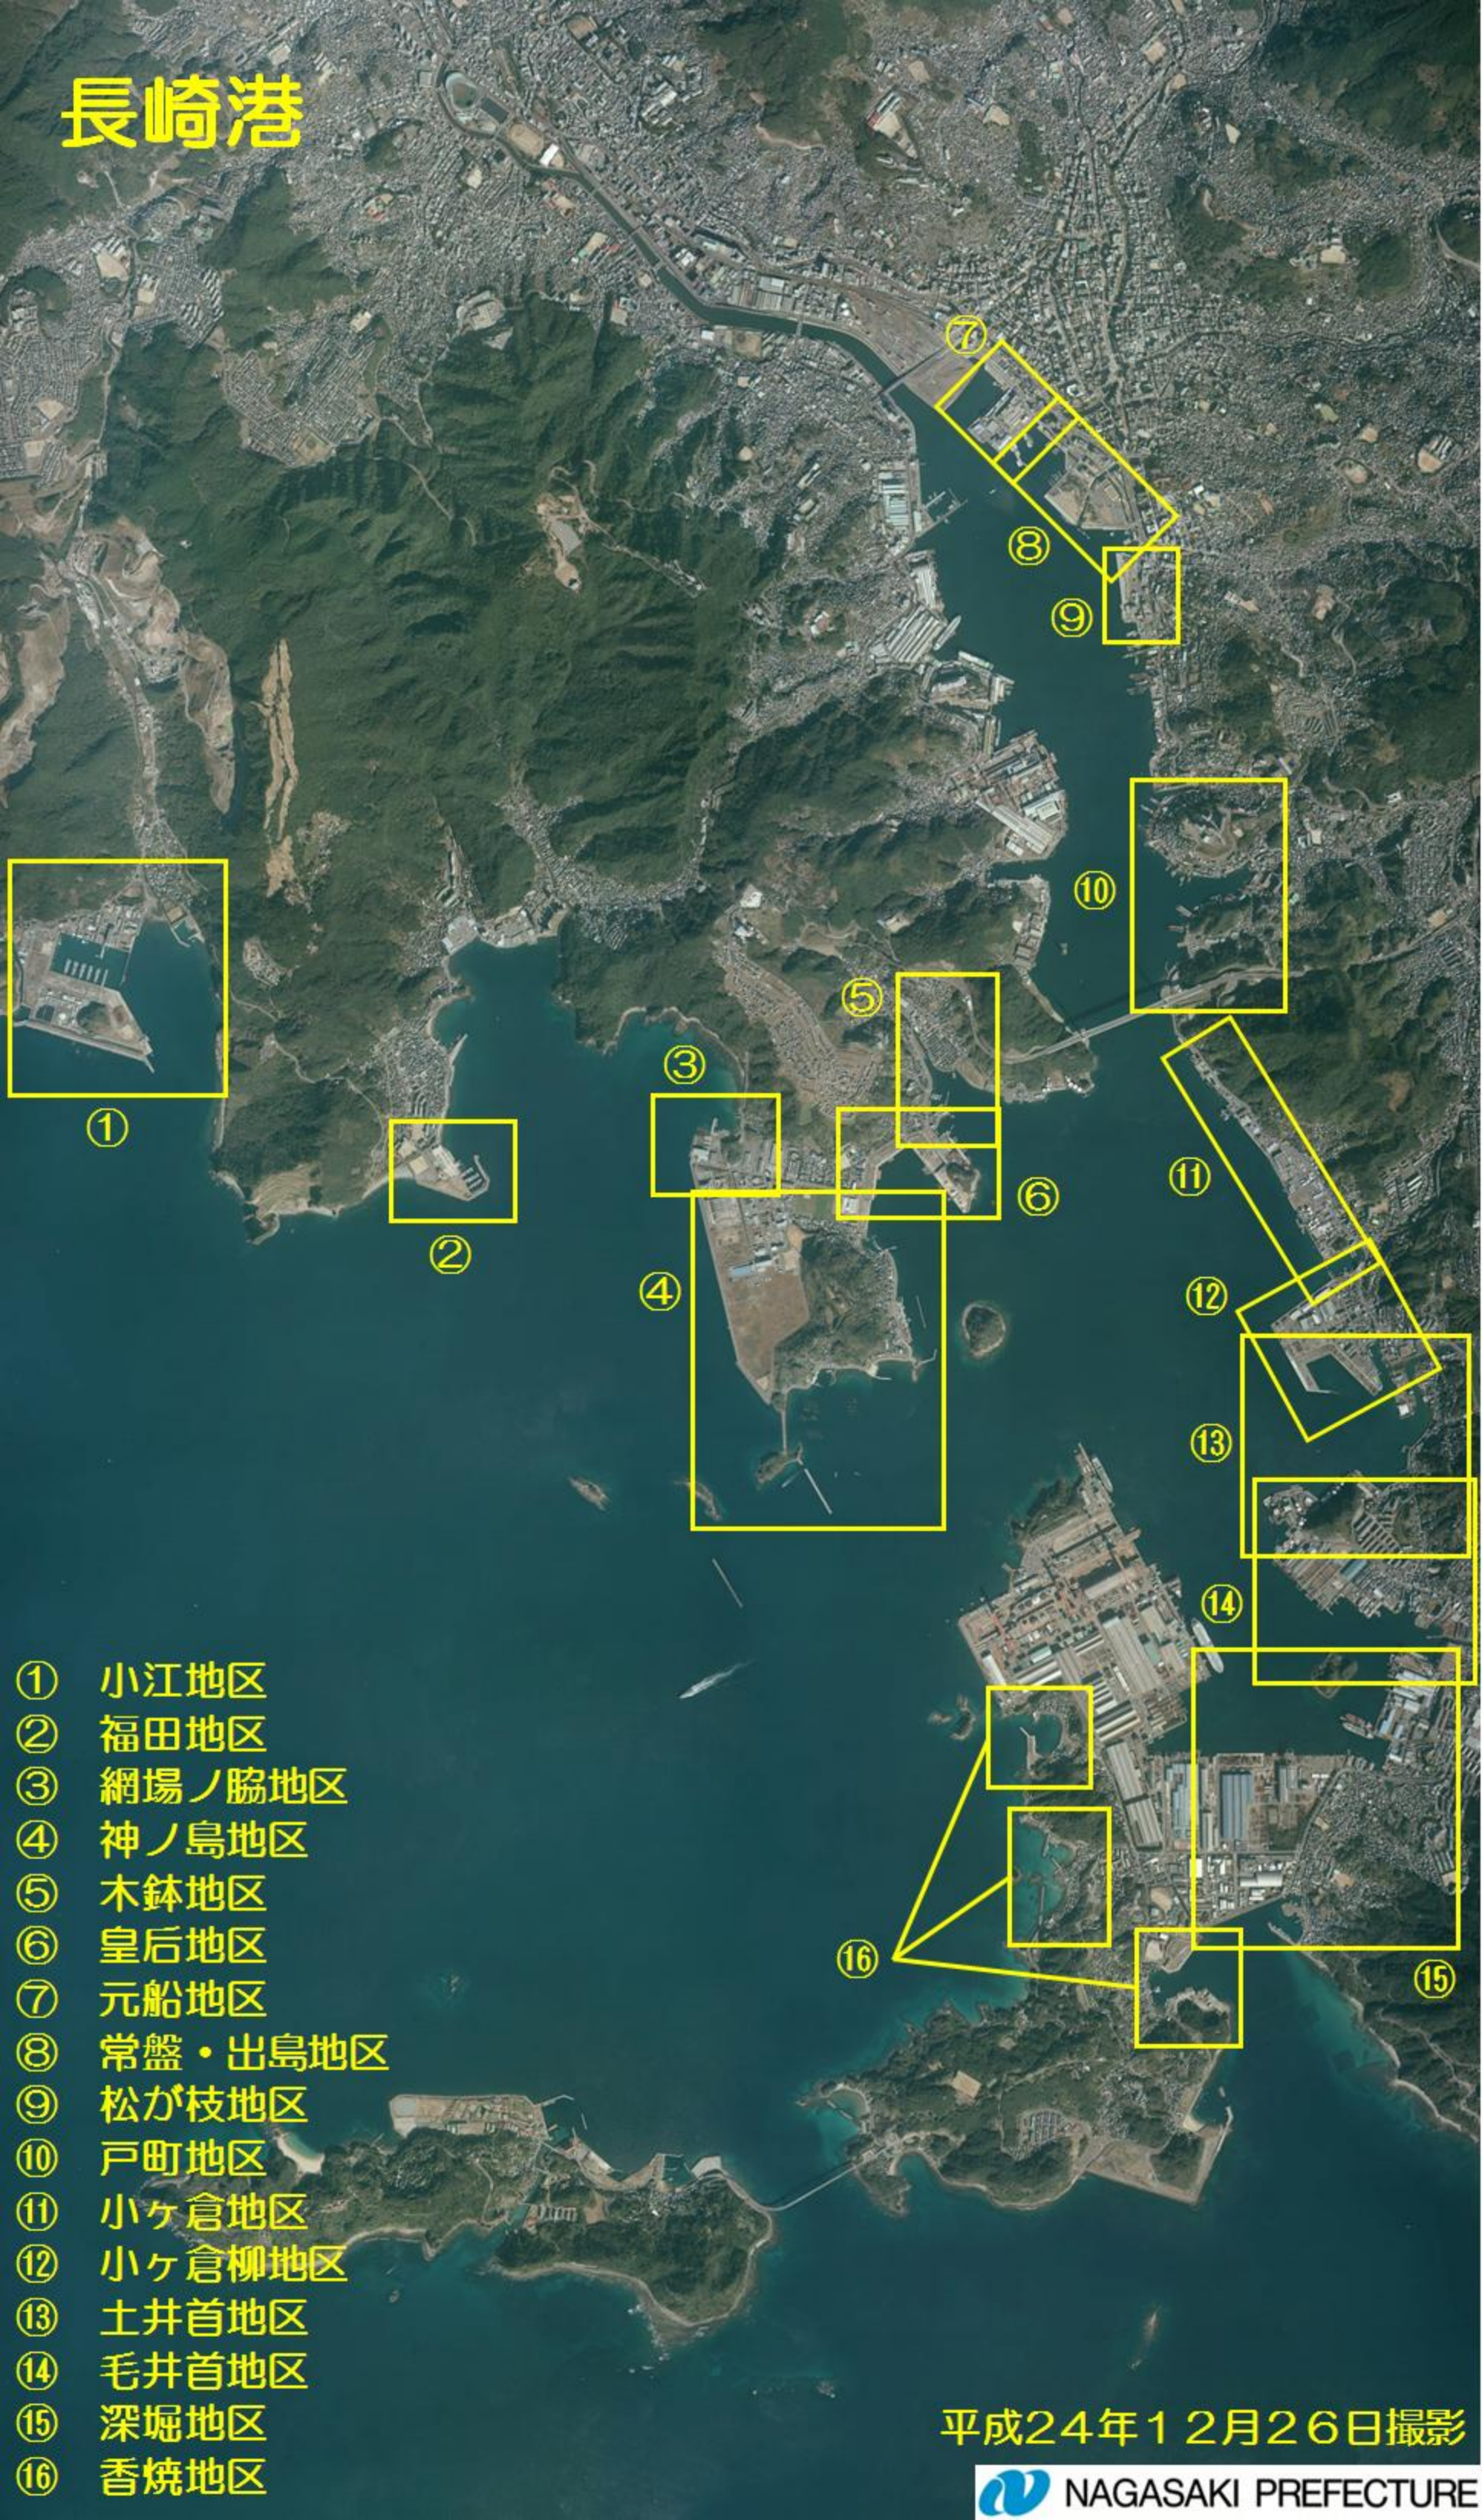

長崎港

- ① 小江地区
- ② 福田地区
- ③ 網場ノ脇地区
- ④ 神ノ島地区
- ⑤ 木鉢地区
- ⑥ 皇后地区
- ⑦ 元船地区
- ⑧ 常盤・出島地区
- ⑨ 松が枝地区
- ⑩ 戸町地区
- ⑪ 小ヶ倉地区
- ⑫ 小ヶ倉柳地区
- ⑬ 土井首地区
- ⑭ 毛井首地区
- ⑮ 深堀地区
- ⑯ 香焼地区

平成24年12月26日撮影

長崎港：小江地区

平成25年9月27日撮影

NAGASAKI PREFECTURE

長崎港：福田地区

平成26年11月4日撮影

長崎港：網場ノ脇地区

平成21年3月23日撮影

長崎港：神ノ島地区

平成25年9月27日撮影

NAGASAKI PREFECTURE

長崎港：木鉢地区

平成21年3月29日撮影

NAGASAKI PREFECTURE

長崎港：皇后地区

平成28年3月10日撮影

 NAGASAKI PREFECTURE

長崎港：元船地区

平成31年3月17日撮影

 NAGASAKI PREFECTURE

長崎港：常盤・出島地区

平成26年1月16日撮影

NAGASAKI PREFECTURE

長崎港：松が枝地区

令和2年5月25日撮影

NAGASAKI PREFECTURE

長崎港：戸町地区

平成27年3月5日撮影