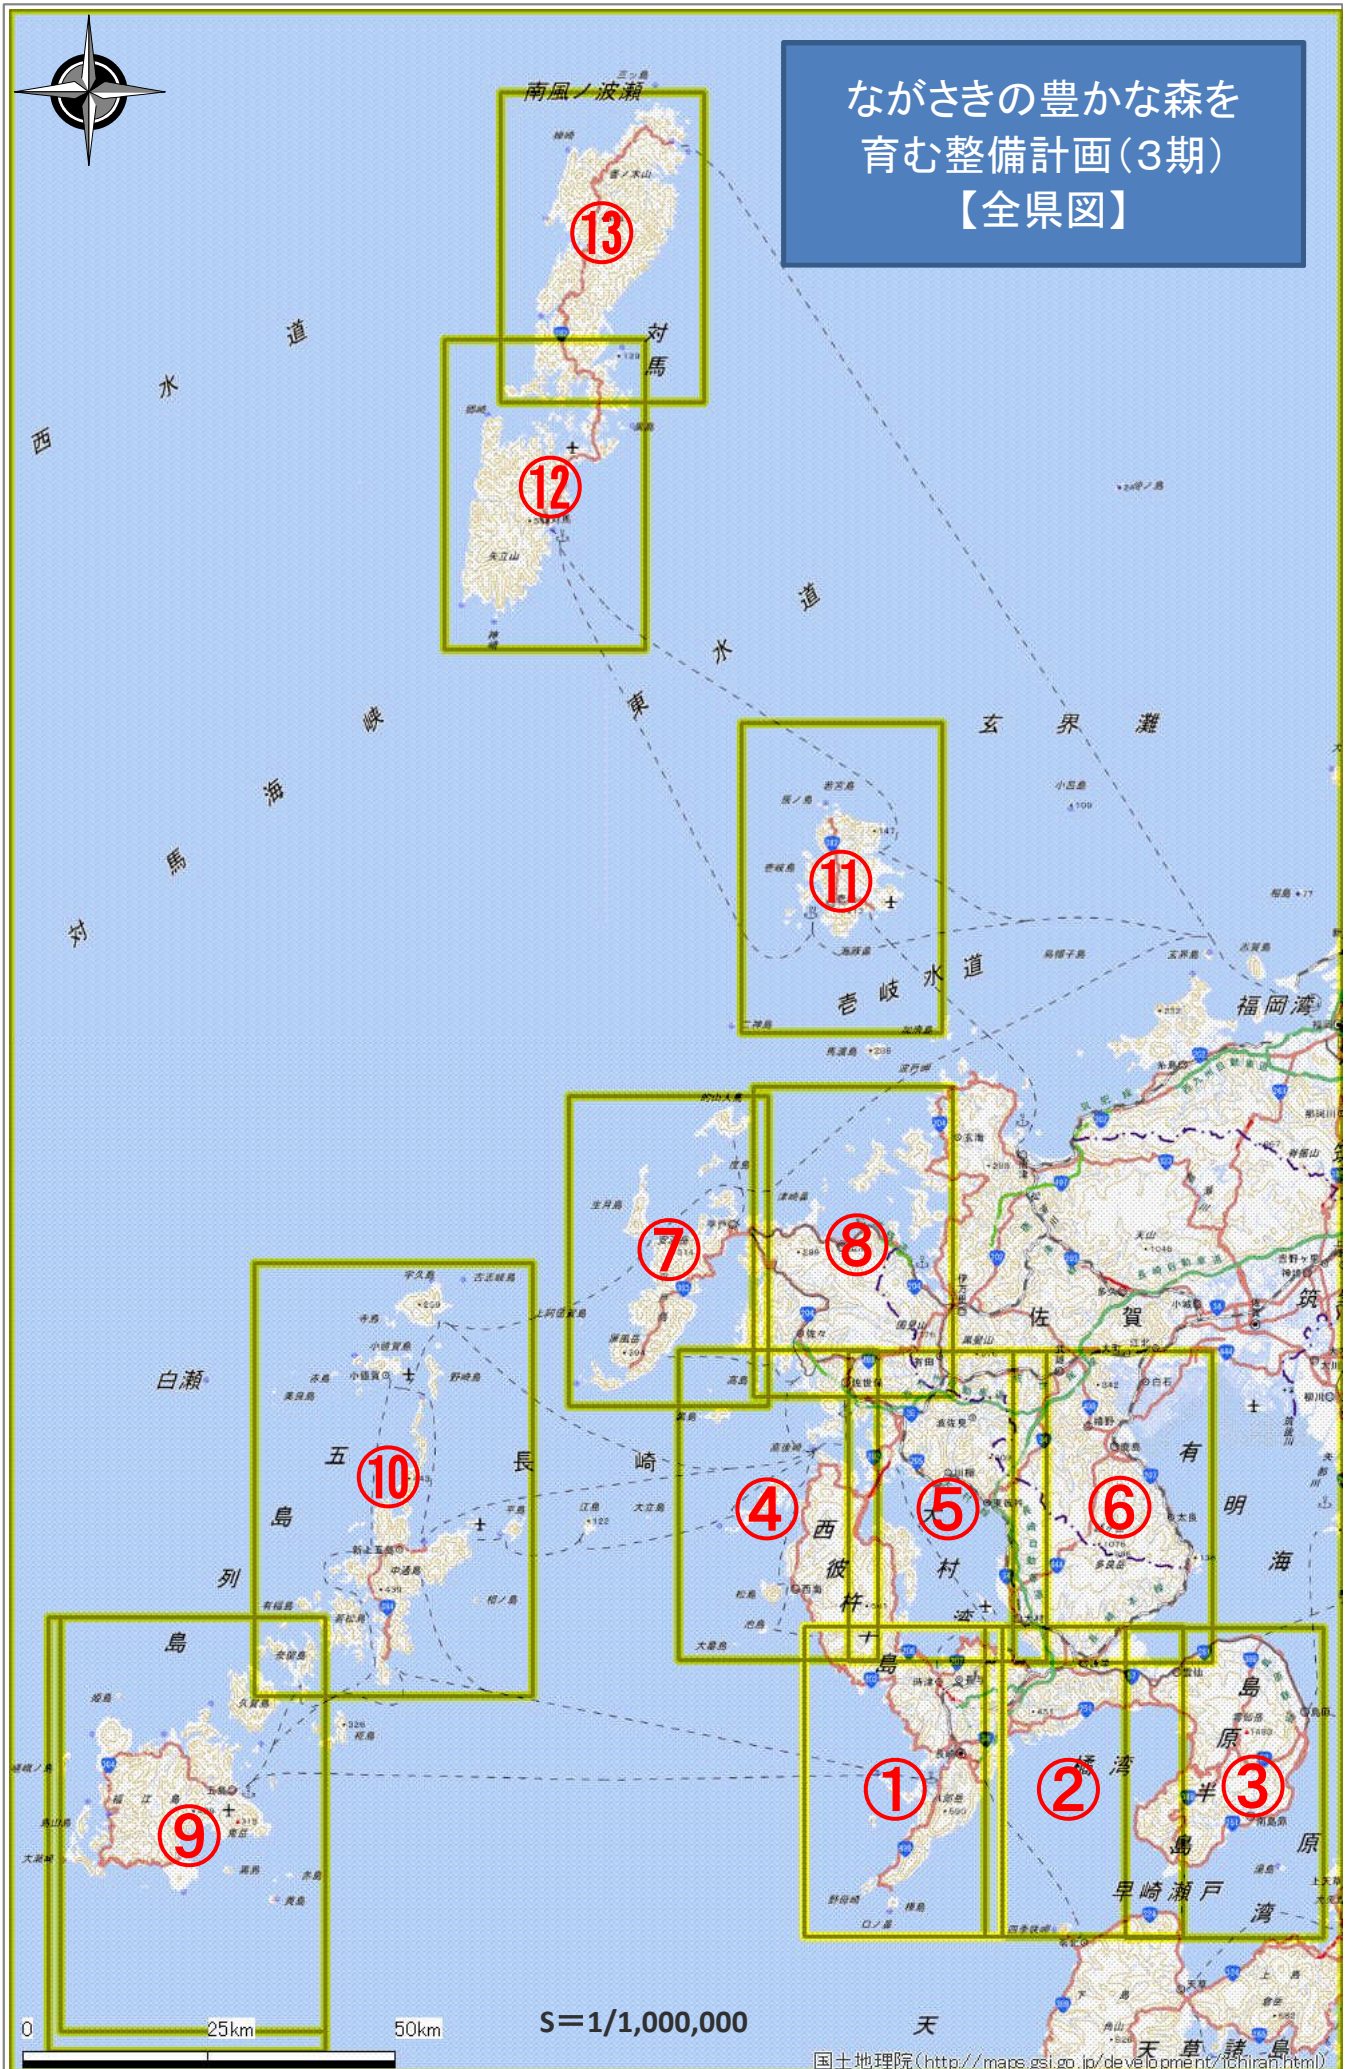

ながさきの豊かな森を
育む整備計画(3期)
【全県図】

泉央地区効果促進事業

木津地区予防治山事業

島原地区効果促進事業

権田地区治山施設機能強化事業(老化化対策)

三軒屋地区治山施設機能強化事業(老化化対策)

貝瀬地区予防治山事業

ながさきの豊かな森を育む整備計画(3期)
②位置図【長崎市、諫早市、南島原市、雲仙市】

ながさきの豊かな森を育む整備計画(3期)
③位置図【島原市、南島原市、雲仙市】

ながさきの豊かな森を育む整備計画(3期)

④位置図【西海市】

西長谷地区治山施設機能強化事業(老朽化対策)

下小迎地区予防治山事業

林道 西彼杵半島線 ほか2林道点検診断・保全整備事業

県央地区効果促進事業

雪浦地区治山施設機能強化事業(老朽化対策)

0 2500m 5000m 10km

S=1/150,000

国土地理院(<http://maps.gsi.go.jp/development/ichiran.html>)