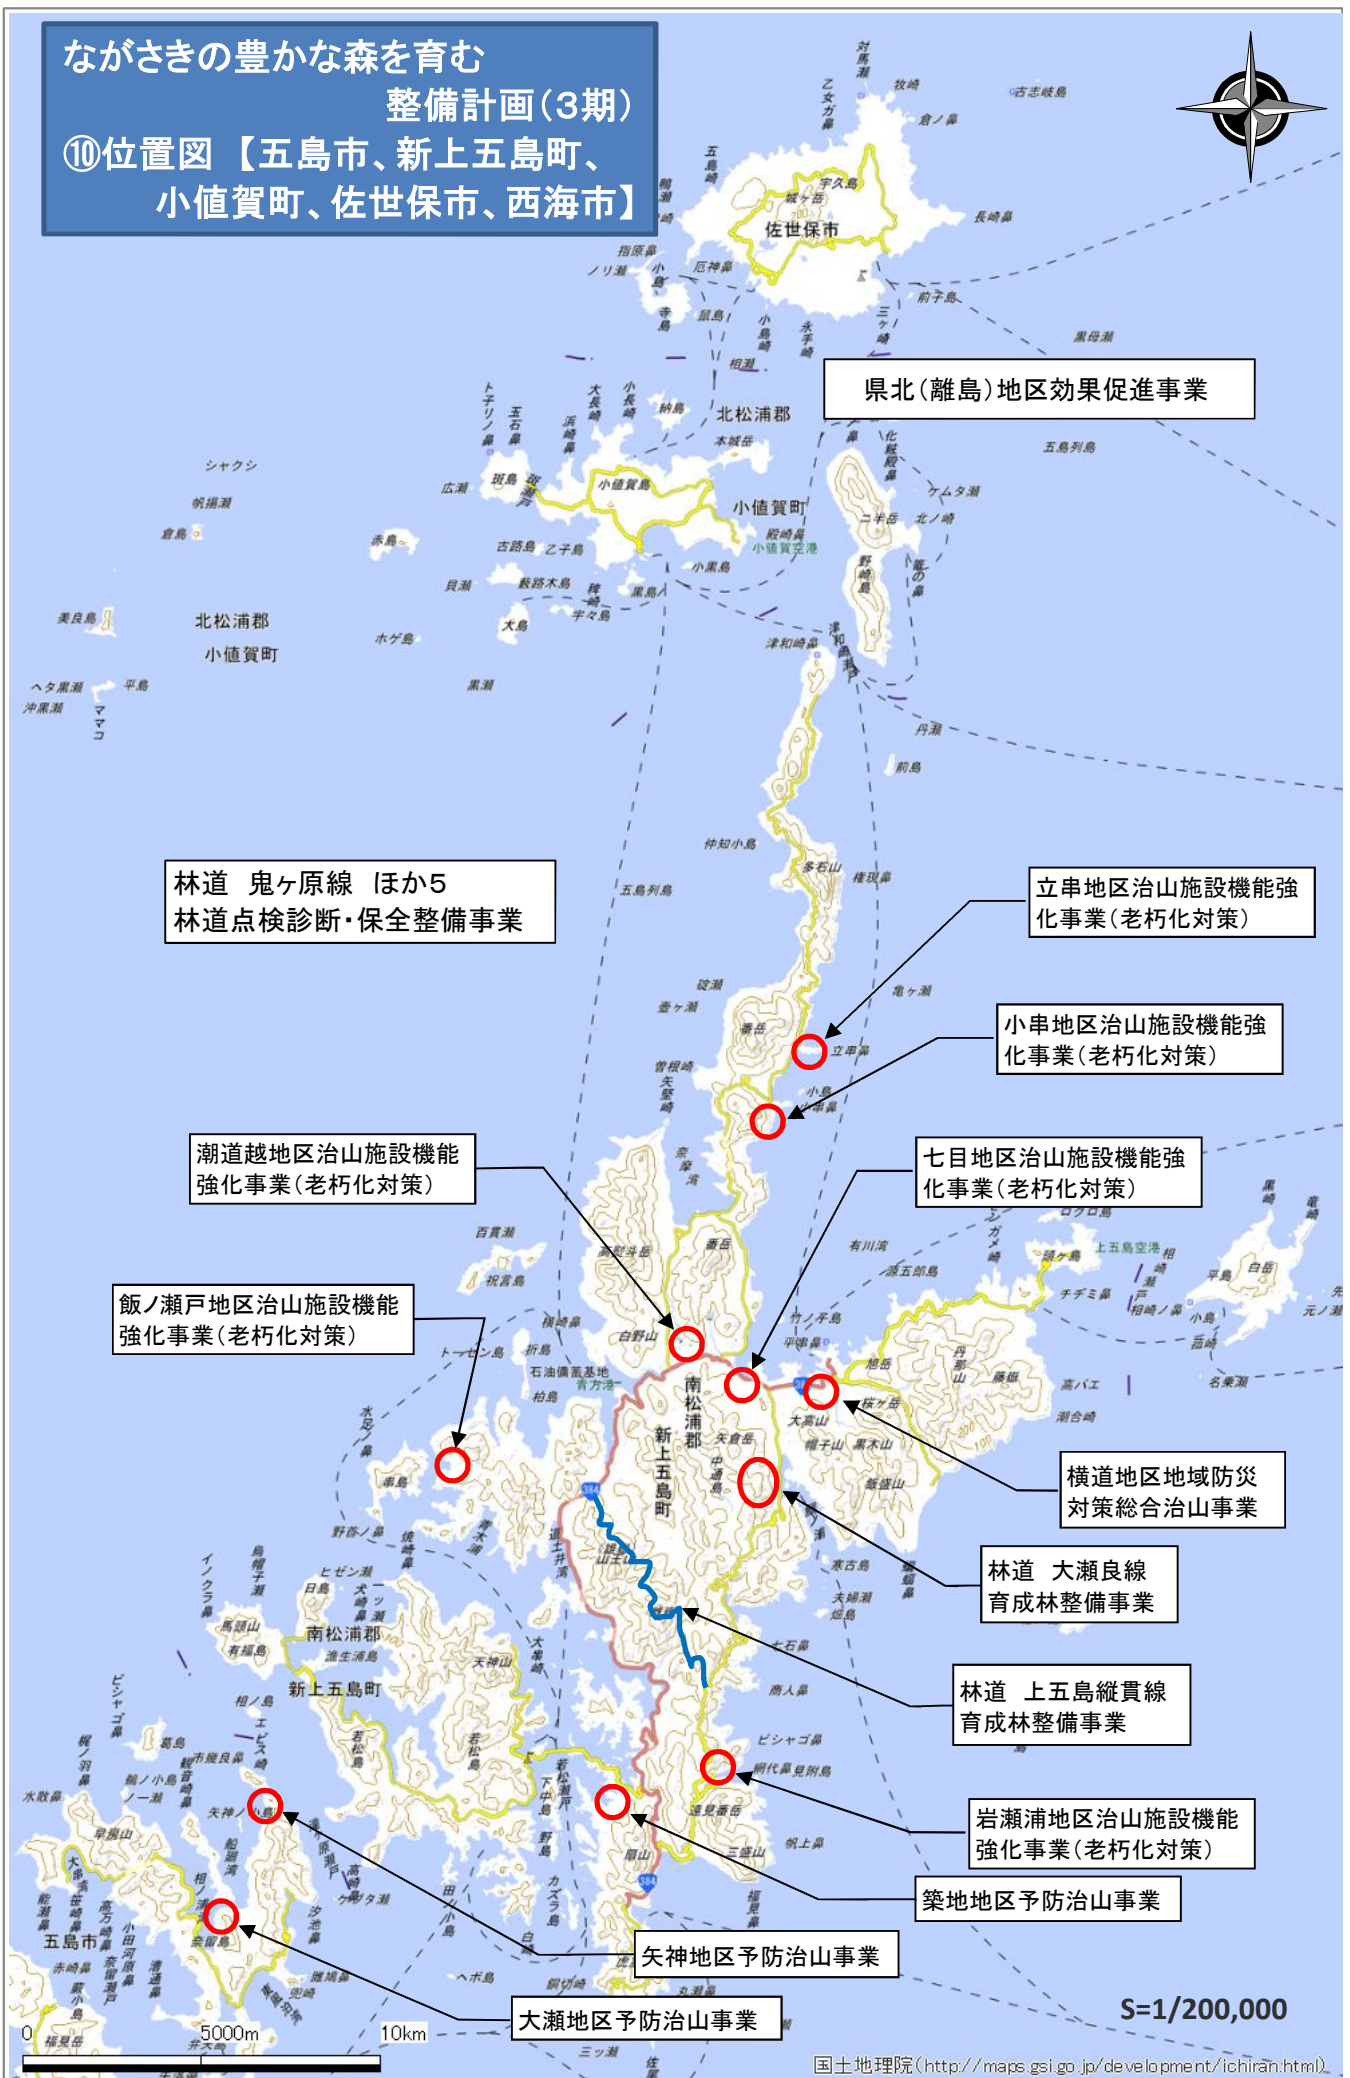

S=1/200,000

0 5000m 10km

ながさきの豊かな森を育む整備計画(3期)
⑨位置図【五島市】

ながさきの豊かな森を育む
整備計画(3期)

⑩位置図【五島市、新上五島町、
小値賀町、佐世保市、西海市】

県北(離島)地区効果促進事業

林道 鬼ヶ原線 ほか5
林道点検診断・保全整備事業

立串地区治山施設機能強化事業(老朽化対策)

小串地区治山施設機能強化事業(老朽化対策)

潮道越地区治山施設機能強化事業(老朽化対策)

七目地区治山施設機能強化事業(老朽化対策)

飯ノ瀬戸地区治山施設機能強化事業(老朽化対策)

横道地区地域防災対策総合治山事業

林道 大瀬良線
育成林整備事業

林道 上五島縦貫線
育成林整備事業

岩瀬浦地区治山施設機能強化事業(老朽化対策)

築地地区予防治山事業

矢神地区予防治山事業

大瀬地区予防治山事業

S=1/200,000

ながさきの豊かな森を育む整備計画(3期) ⑪位置図【壱岐市】

串山地区予防治山事業

0 2500m 5000m 10km

S=1/150,000

0 2500m 5000m 10km

ながさきの豊かな森を育む整備計画(3期)

⑬位置図【対馬市】