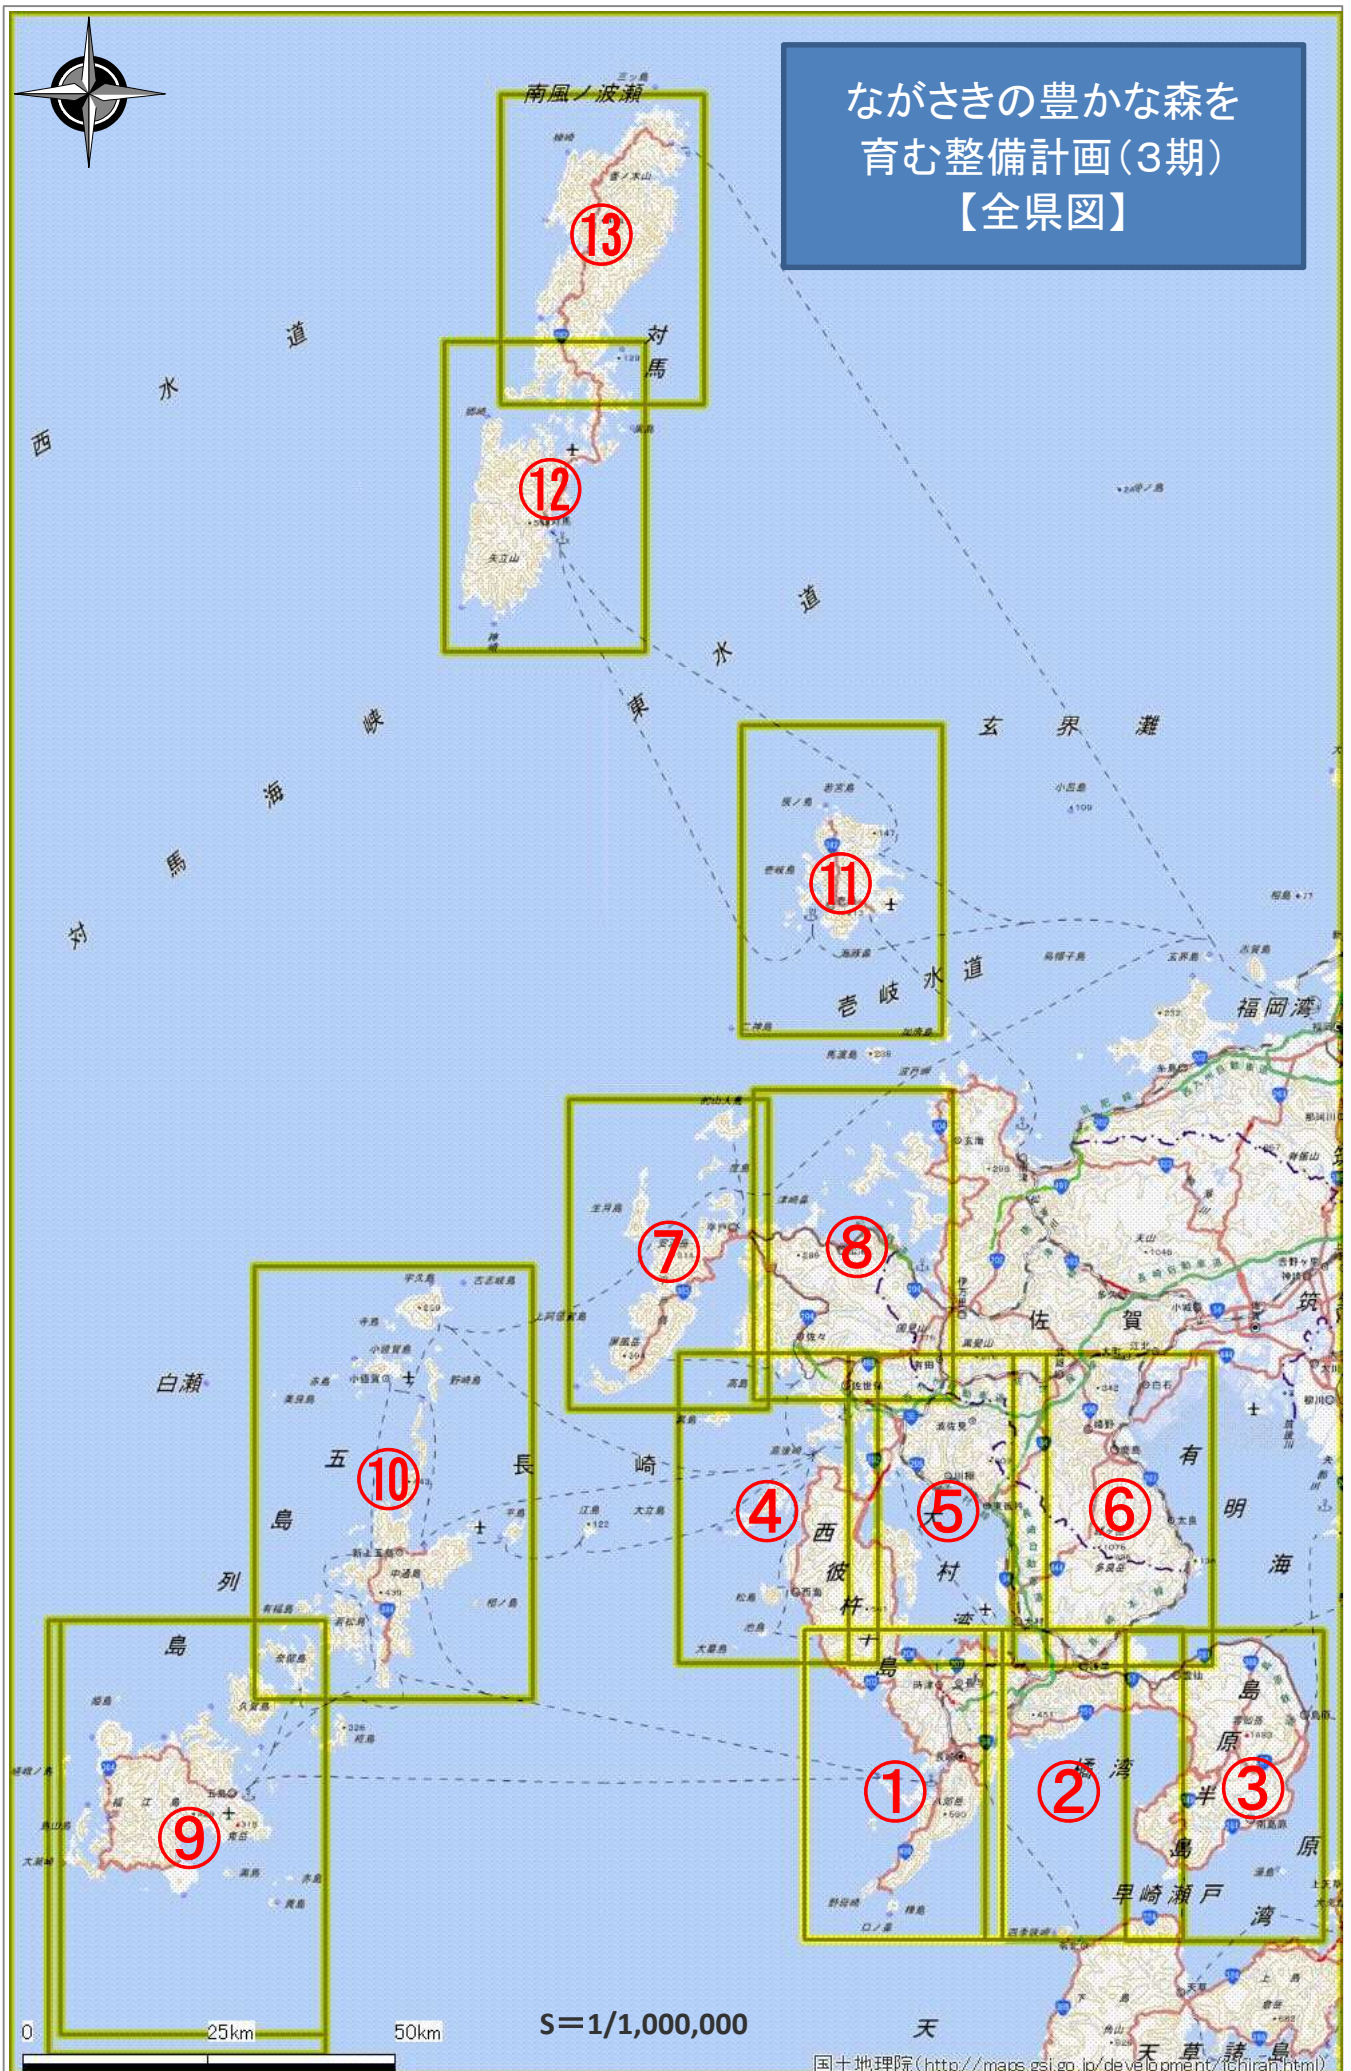

ながさきの豊かな森を  
育む整備計画(3期)  
【全県図】

県央地区効果促進事業

木津地区予防治山事業

島原地区効果促進事業

権田地区治山施設機能強化事業(老朽化対策)

三軒屋地区治山施設機能強化事業(老朽化対策)

貝瀬地区予防治山事業

ながさきの豊かな森を育む整備計画(3期)  
 ②位置図【長崎市、諫早市、南島原市、雲仙市】

ながさきの豊かな森を育む整備計画(3期)  
③位置図【島原市、南島原市、雲仙市】

## ④位置図【西海市】

西長谷地区治山施設機能強化事業(老朽化対策)

下小迎地区予防治山事業

林道 西彼杵半島線 ほか2 林道点検診断・保全整備事業

県央地区効果促進事業

雪浦地区治山施設機能強化事業(老朽化対策)

0 2500m 5000m 10km

S=1/150,000