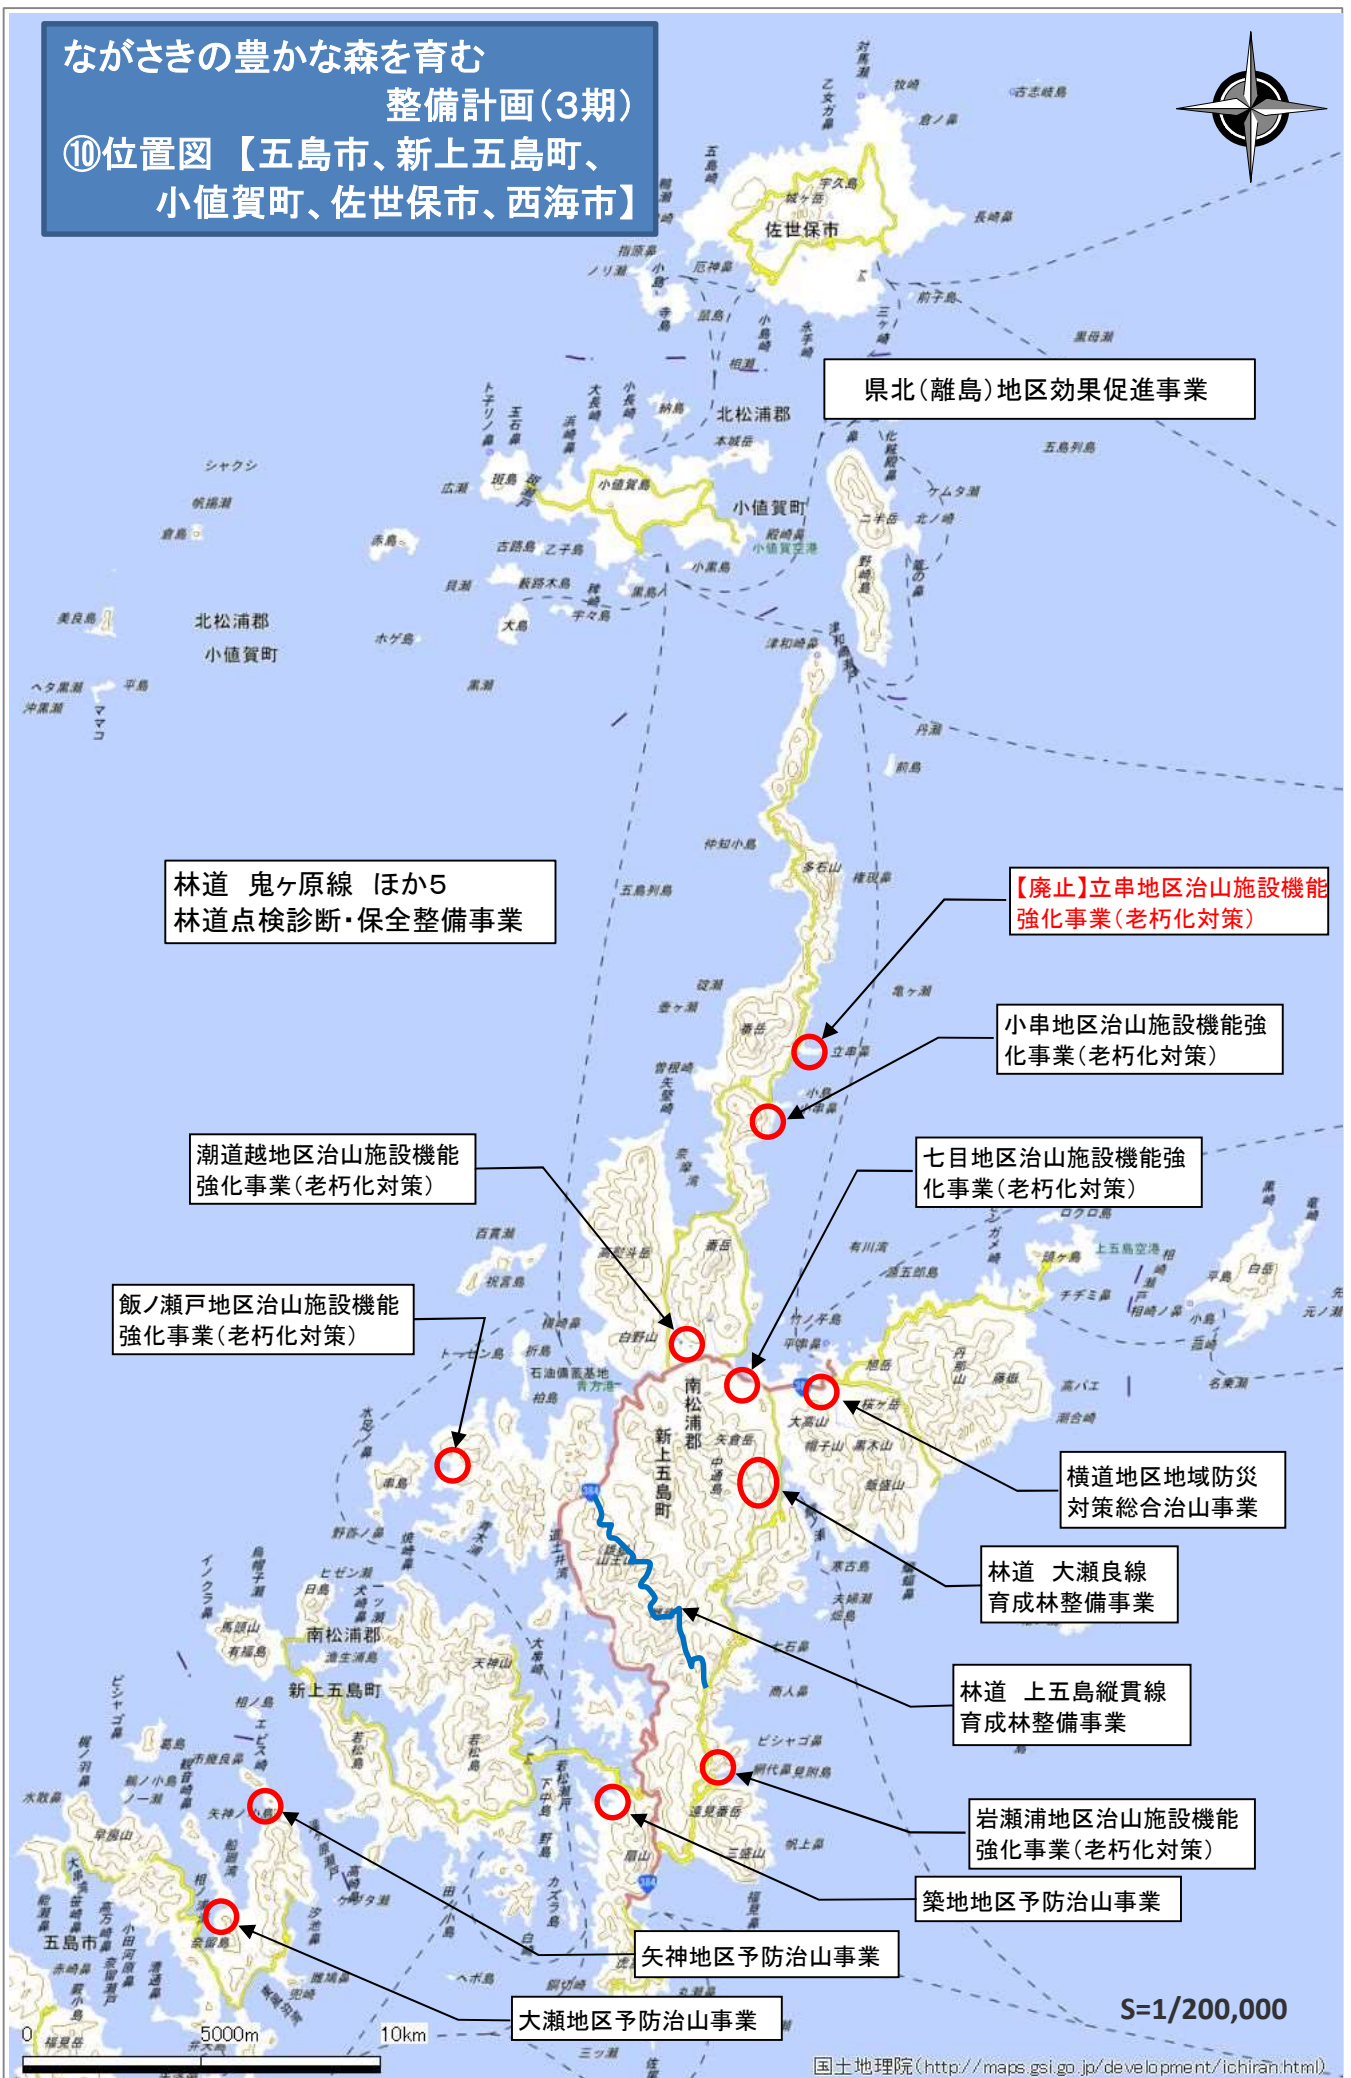

矢神地区予防治山事業

大瀬地区予防治山事業

林道 ザレガシ線
育成林整備事業

林道 川原線
育成林整備事業

林道 南部憩坂線
育成林整備事業

奥浦地区予防治山事業

林道 内閣線
育成林整備事業

道蓮寺地区治山施設機能
強化事業(老朽化対策)

林道 岩谷線
育成林整備事業

林道 横峰線
育成林整備事業

大宝地区治山施設機能
強化事業(老朽化対策)

S=1/200,000

0 5000m 10km

ながさきの豊かな森を育む整備計画(3期)
⑨位置図【五島市】

ながさきの豊かな森を育む
整備計画(3期)

⑩位置図【五島市、新上五島町、
小値賀町、佐世保市、西海市】

県北(離島)地区効果促進事業

林道 鬼ヶ原線 ほか5
林道点検診断・保全整備事業

【廃止】立串地区治山施設機能強化事業(老朽化対策)

小串地区治山施設機能強化事業(老朽化対策)

潮道越地区治山施設機能強化事業(老朽化対策)

七目地区治山施設機能強化事業(老朽化対策)

飯ノ瀬戸地区治山施設機能強化事業(老朽化対策)

横道地区地域防災対策総合治山事業

林道 大瀬良線
育成林整備事業

林道 上五島縦貫線
育成林整備事業

岩瀬浦地区治山施設機能強化事業(老朽化対策)

築地地区予防治山事業

矢神地区予防治山事業

大瀬地区予防治山事業

S=1/200,000

ながさきの豊かな森を育む整備計画(3期) ⑪位置図【壱岐市】