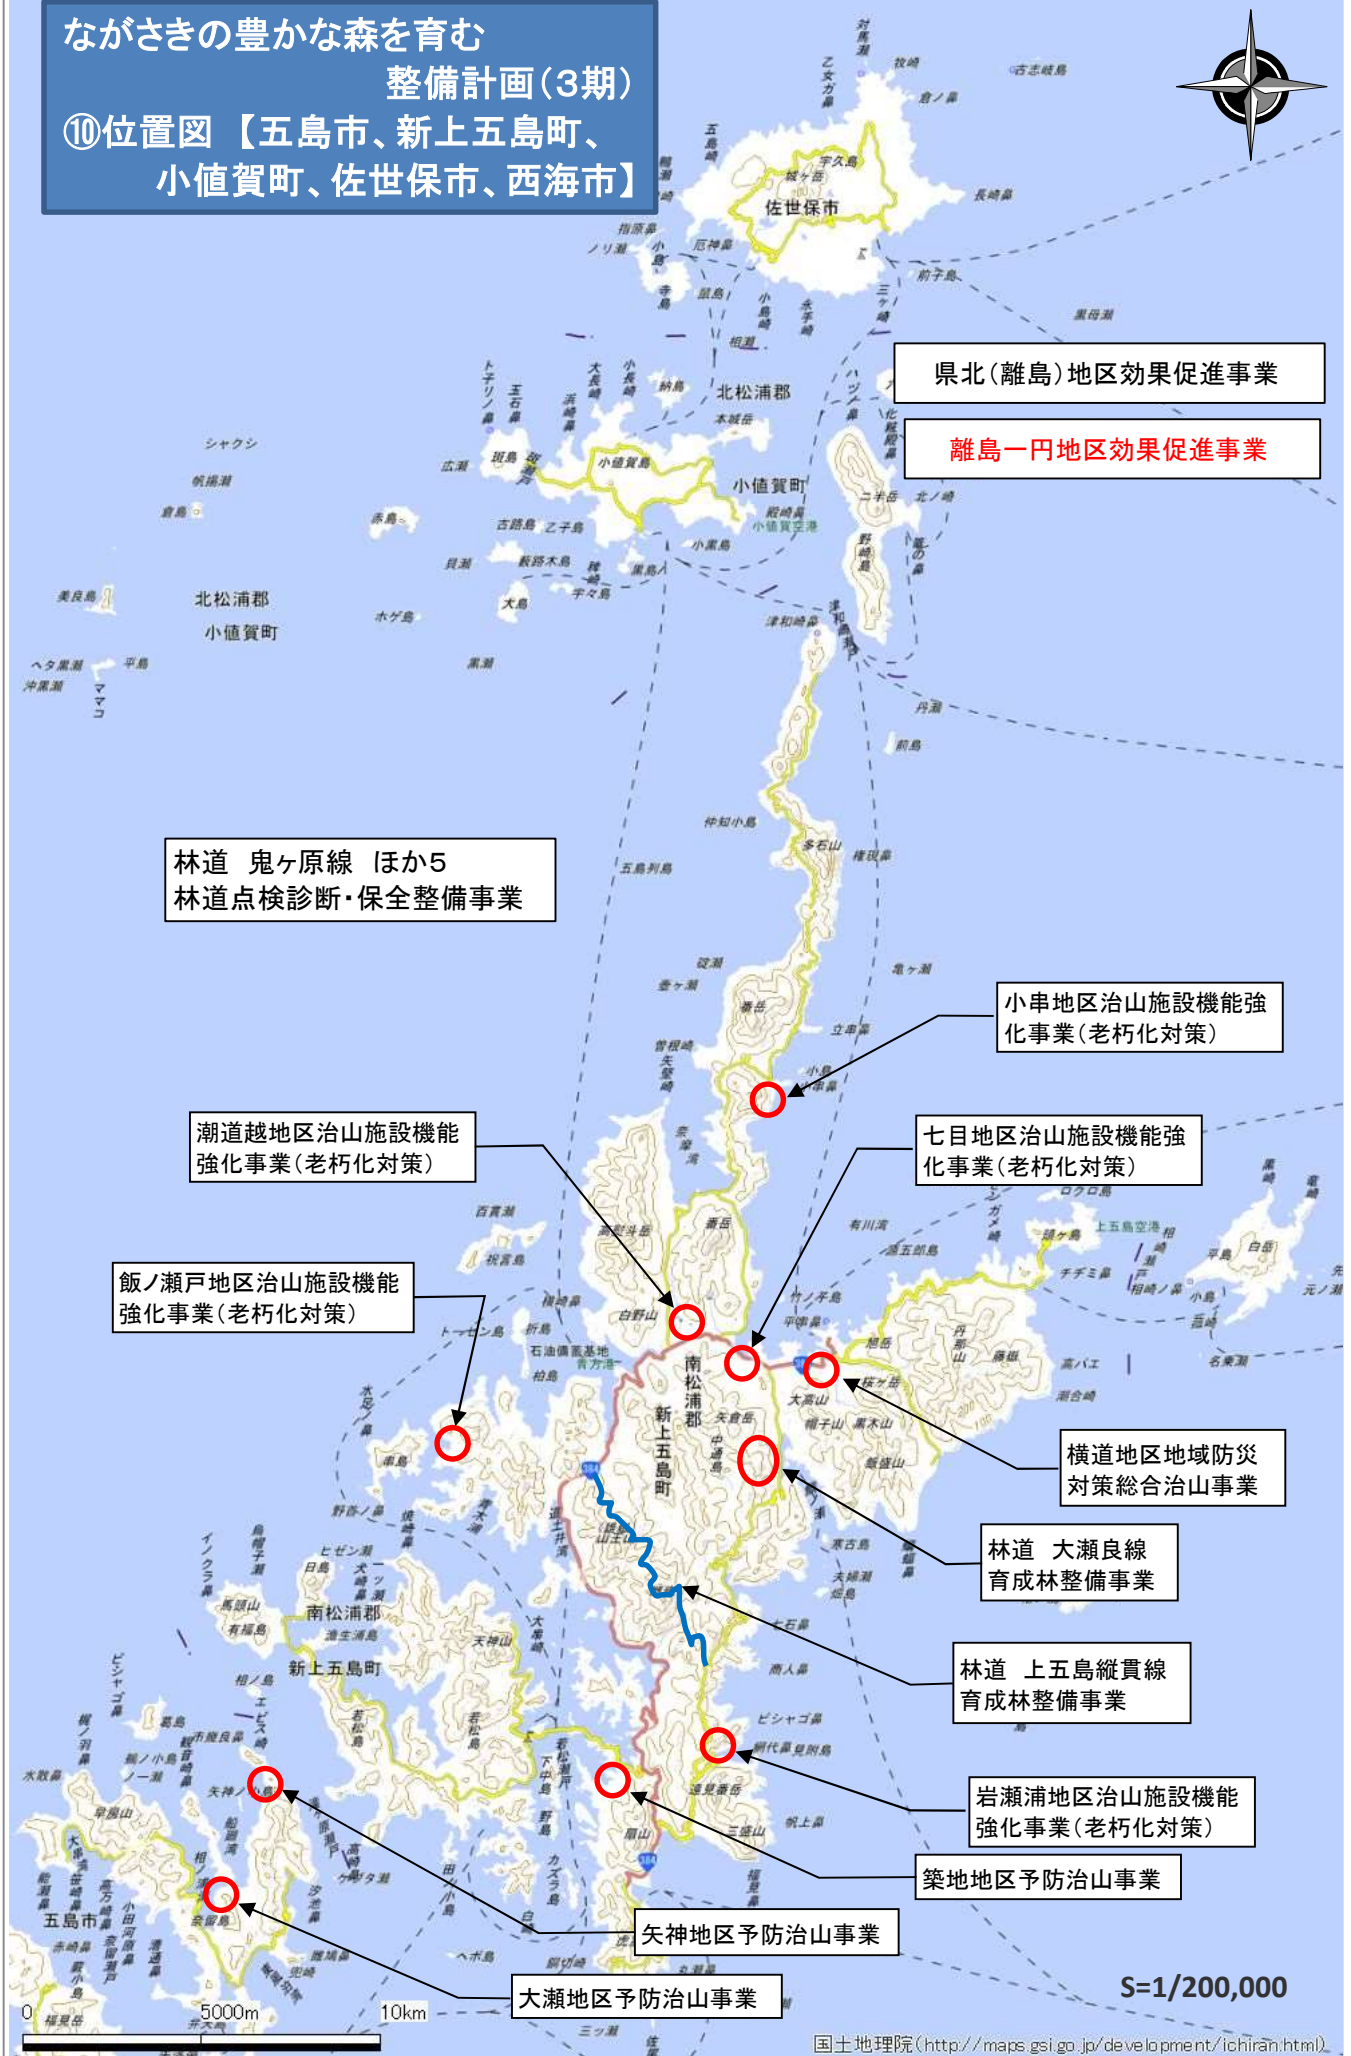

ながさきの豊かな森を育む
整備計画(3期)

⑩位置図【五島市、新上五島町、
小値賀町、佐世保市、西海市】

県北(離島)地区効果促進事業

離島一円地区効果促進事業

林道 鬼ヶ原線 ほか5
林道点検診断・保全整備事業

小串地区治山施設機能強化事業(老朽化対策)

潮道越地区治山施設機能強化事業(老朽化対策)

七目地区治山施設機能強化事業(老朽化対策)

飯ノ瀬戸地区治山施設機能強化事業(老朽化対策)

横道地区地域防災対策総合治山事業

林道 大瀬良線
育成林整備事業

林道 上五島縦貫線
育成林整備事業

岩瀬浦地区治山施設機能強化事業(老朽化対策)

築地地区予防治山事業

矢神地区予防治山事業

大瀬地区予防治山事業

S=1/200,000

志多浦地区予防治山事業

林道 賀谷塩浜線
育成林整備事業

島山島地区治山施設機能
強化事業(老朽化対策)

林道 鶏知焼松線
育成林整備事業

林道 シワカウ線 ほか65
林道点検診断・保全整備事業

離島一円地区効果促進事業

ながさきの豊かな森を育む整備計画(3期)

⑫位置図【対馬市】

S=1/150,000

0 2500m 5000m 10km

ながさきの豊かな森を育む整備計画(3期)

⑬位置図【対馬市】

林道 シワカウ線 ほか65
林道点検診断・保全整備事業

離島一円地区効果促進事業

西泊地区予防治山事業