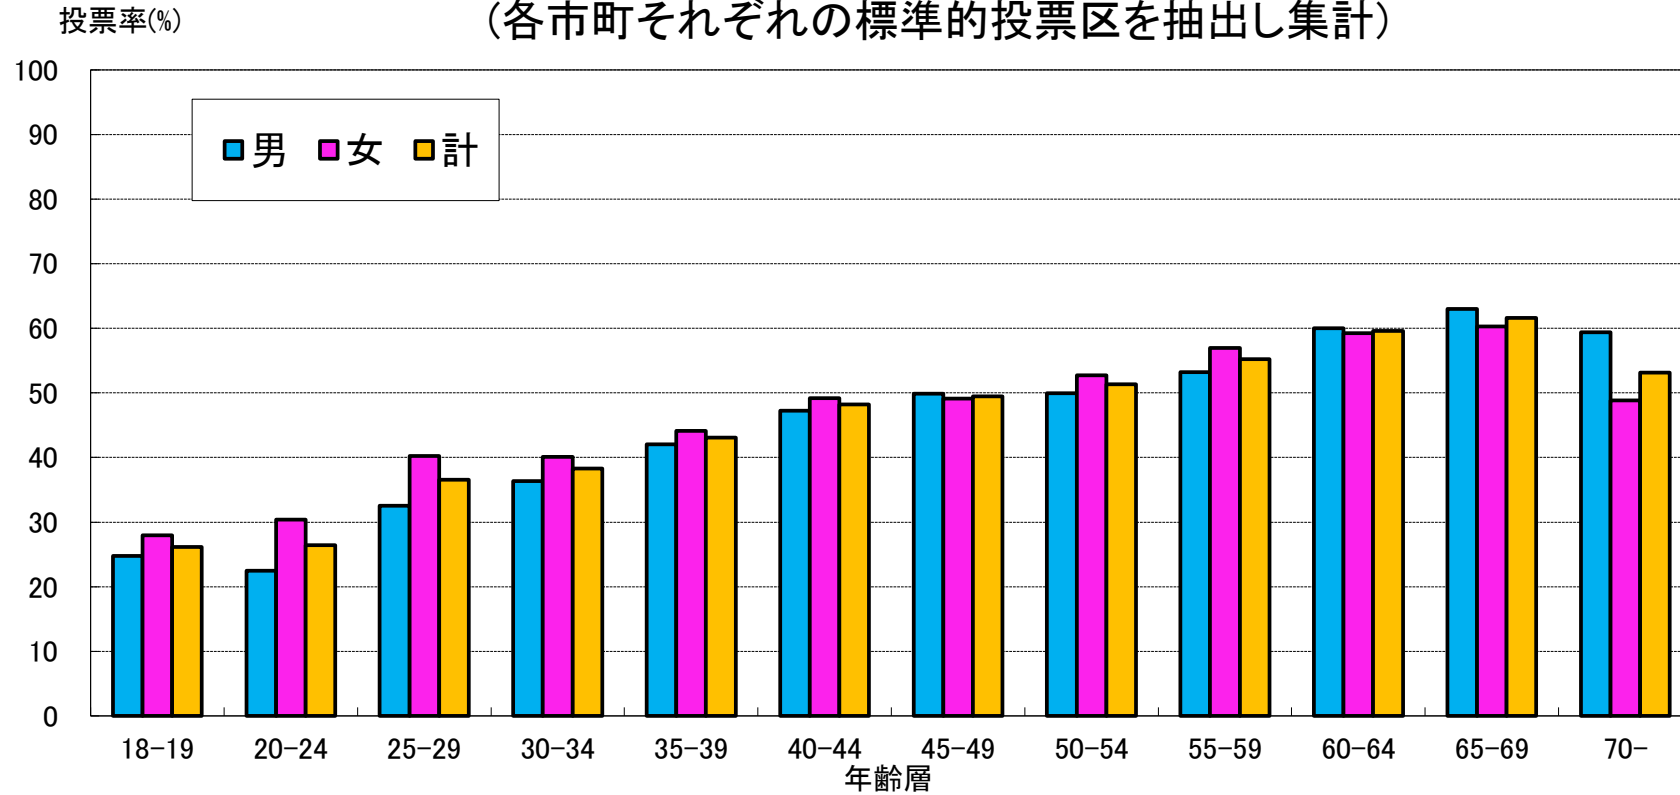

令和4年7月10日執行 参議院議員通常選挙(選挙区) 年代別投票率
 (各市町それぞれの標準的投票区を抽出し集計)

投票率(%)

区分	18-19	20-24	25-29	30-34	35-39	40-44	45-49	50-54	55-59	60-64	65-69	70-
男	24.74	22.49	32.51	36.36	42.04	47.25	49.91	49.97	53.23	60.01	63.03	59.41
女	27.94	30.40	40.22	40.10	44.10	49.19	49.09	52.75	56.98	59.27	60.26	48.83
計	26.16	26.40	36.56	38.27	43.06	48.25	49.49	51.37	55.24	59.62	61.60	53.16