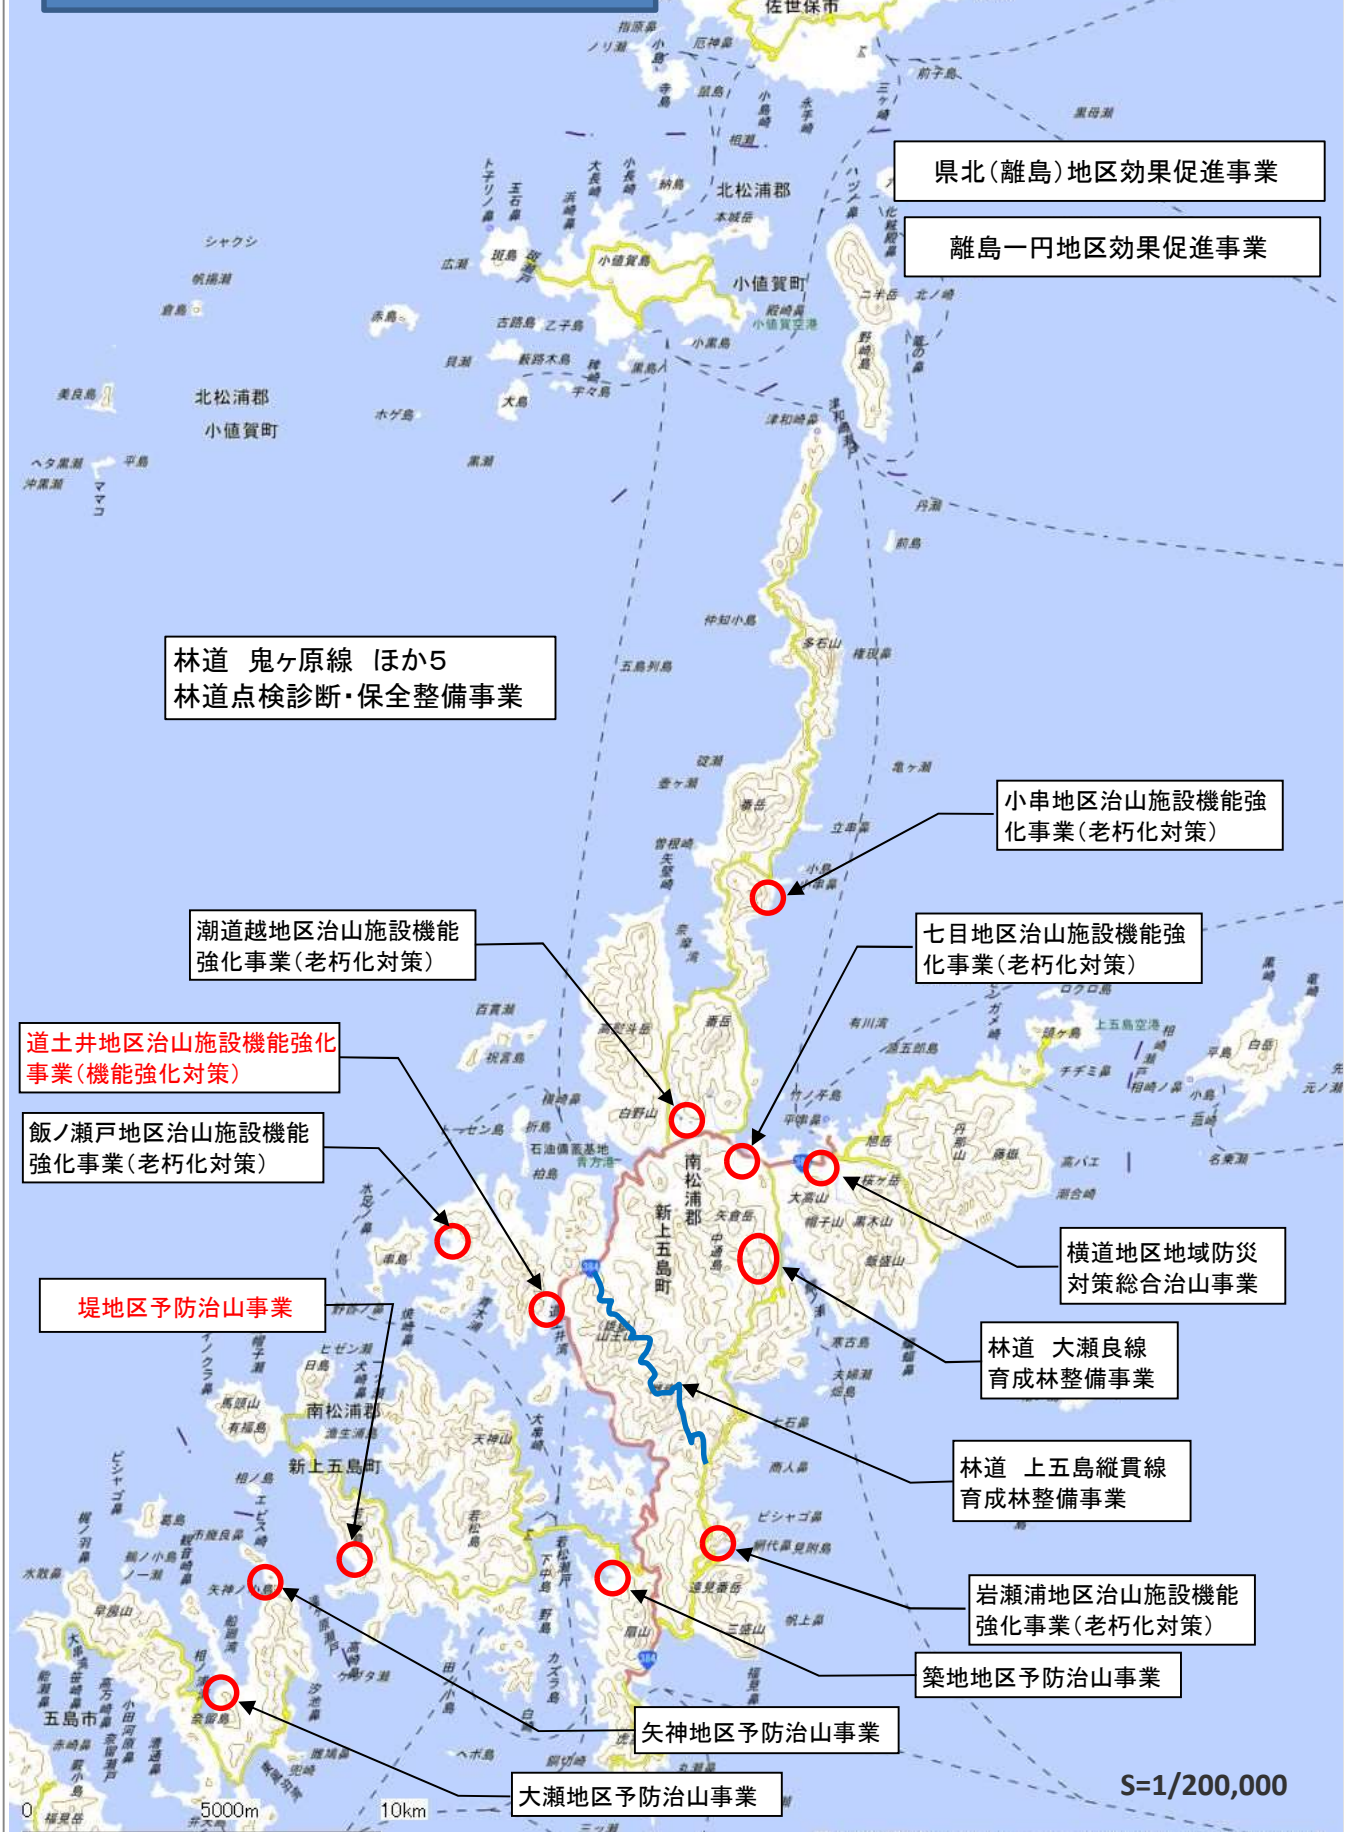

S=1/200,000

0 5000m 10km

ながさきの豊かな森を育む整備計画(3期)
⑨位置図【五島市】

ながさきの豊かな森を育む
整備計画(3期)

⑩位置図【五島市、新上五島町、
小値賀町、佐世保市、西海市】

県北(離島)地区効果促進事業

離島一円地区効果促進事業

林道 鬼ヶ原線 ほか5
林道点検診断・保全整備事業

小串地区治山施設機能強化事業(老朽化対策)

潮道越地区治山施設機能強化事業(老朽化対策)

七目地区治山施設機能強化事業(老朽化対策)

道土井地区治山施設機能強化事業(機能強化対策)

飯ノ瀬戸地区治山施設機能強化事業(老朽化対策)

横道地区地域防災対策総合治山事業

堤地区予防治山事業

林道 大瀬良線
育成林整備事業

林道 上五島縦貫線
育成林整備事業

岩瀬浦地区治山施設機能強化事業(老朽化対策)

築地地区予防治山事業

矢神地区予防治山事業

大瀬地区予防治山事業

S=1/200,000

ながさきの豊かな森を育む整備計画(3期) ⑪位置図【壱岐市】

離島一円地区効果促進事業

串山地区予防治山事業

0 2500m 5000m 10km

S=1/150,000

志多浦地区予防治山事業

林道 賀谷塩浜線
育成林整備事業

島山島地区治山施設機能
強化事業(老朽化対策)

林道 鶏知焼松線
育成林整備事業

林道 シワカウ線 ほか65
林道点検診断・保全整備事業