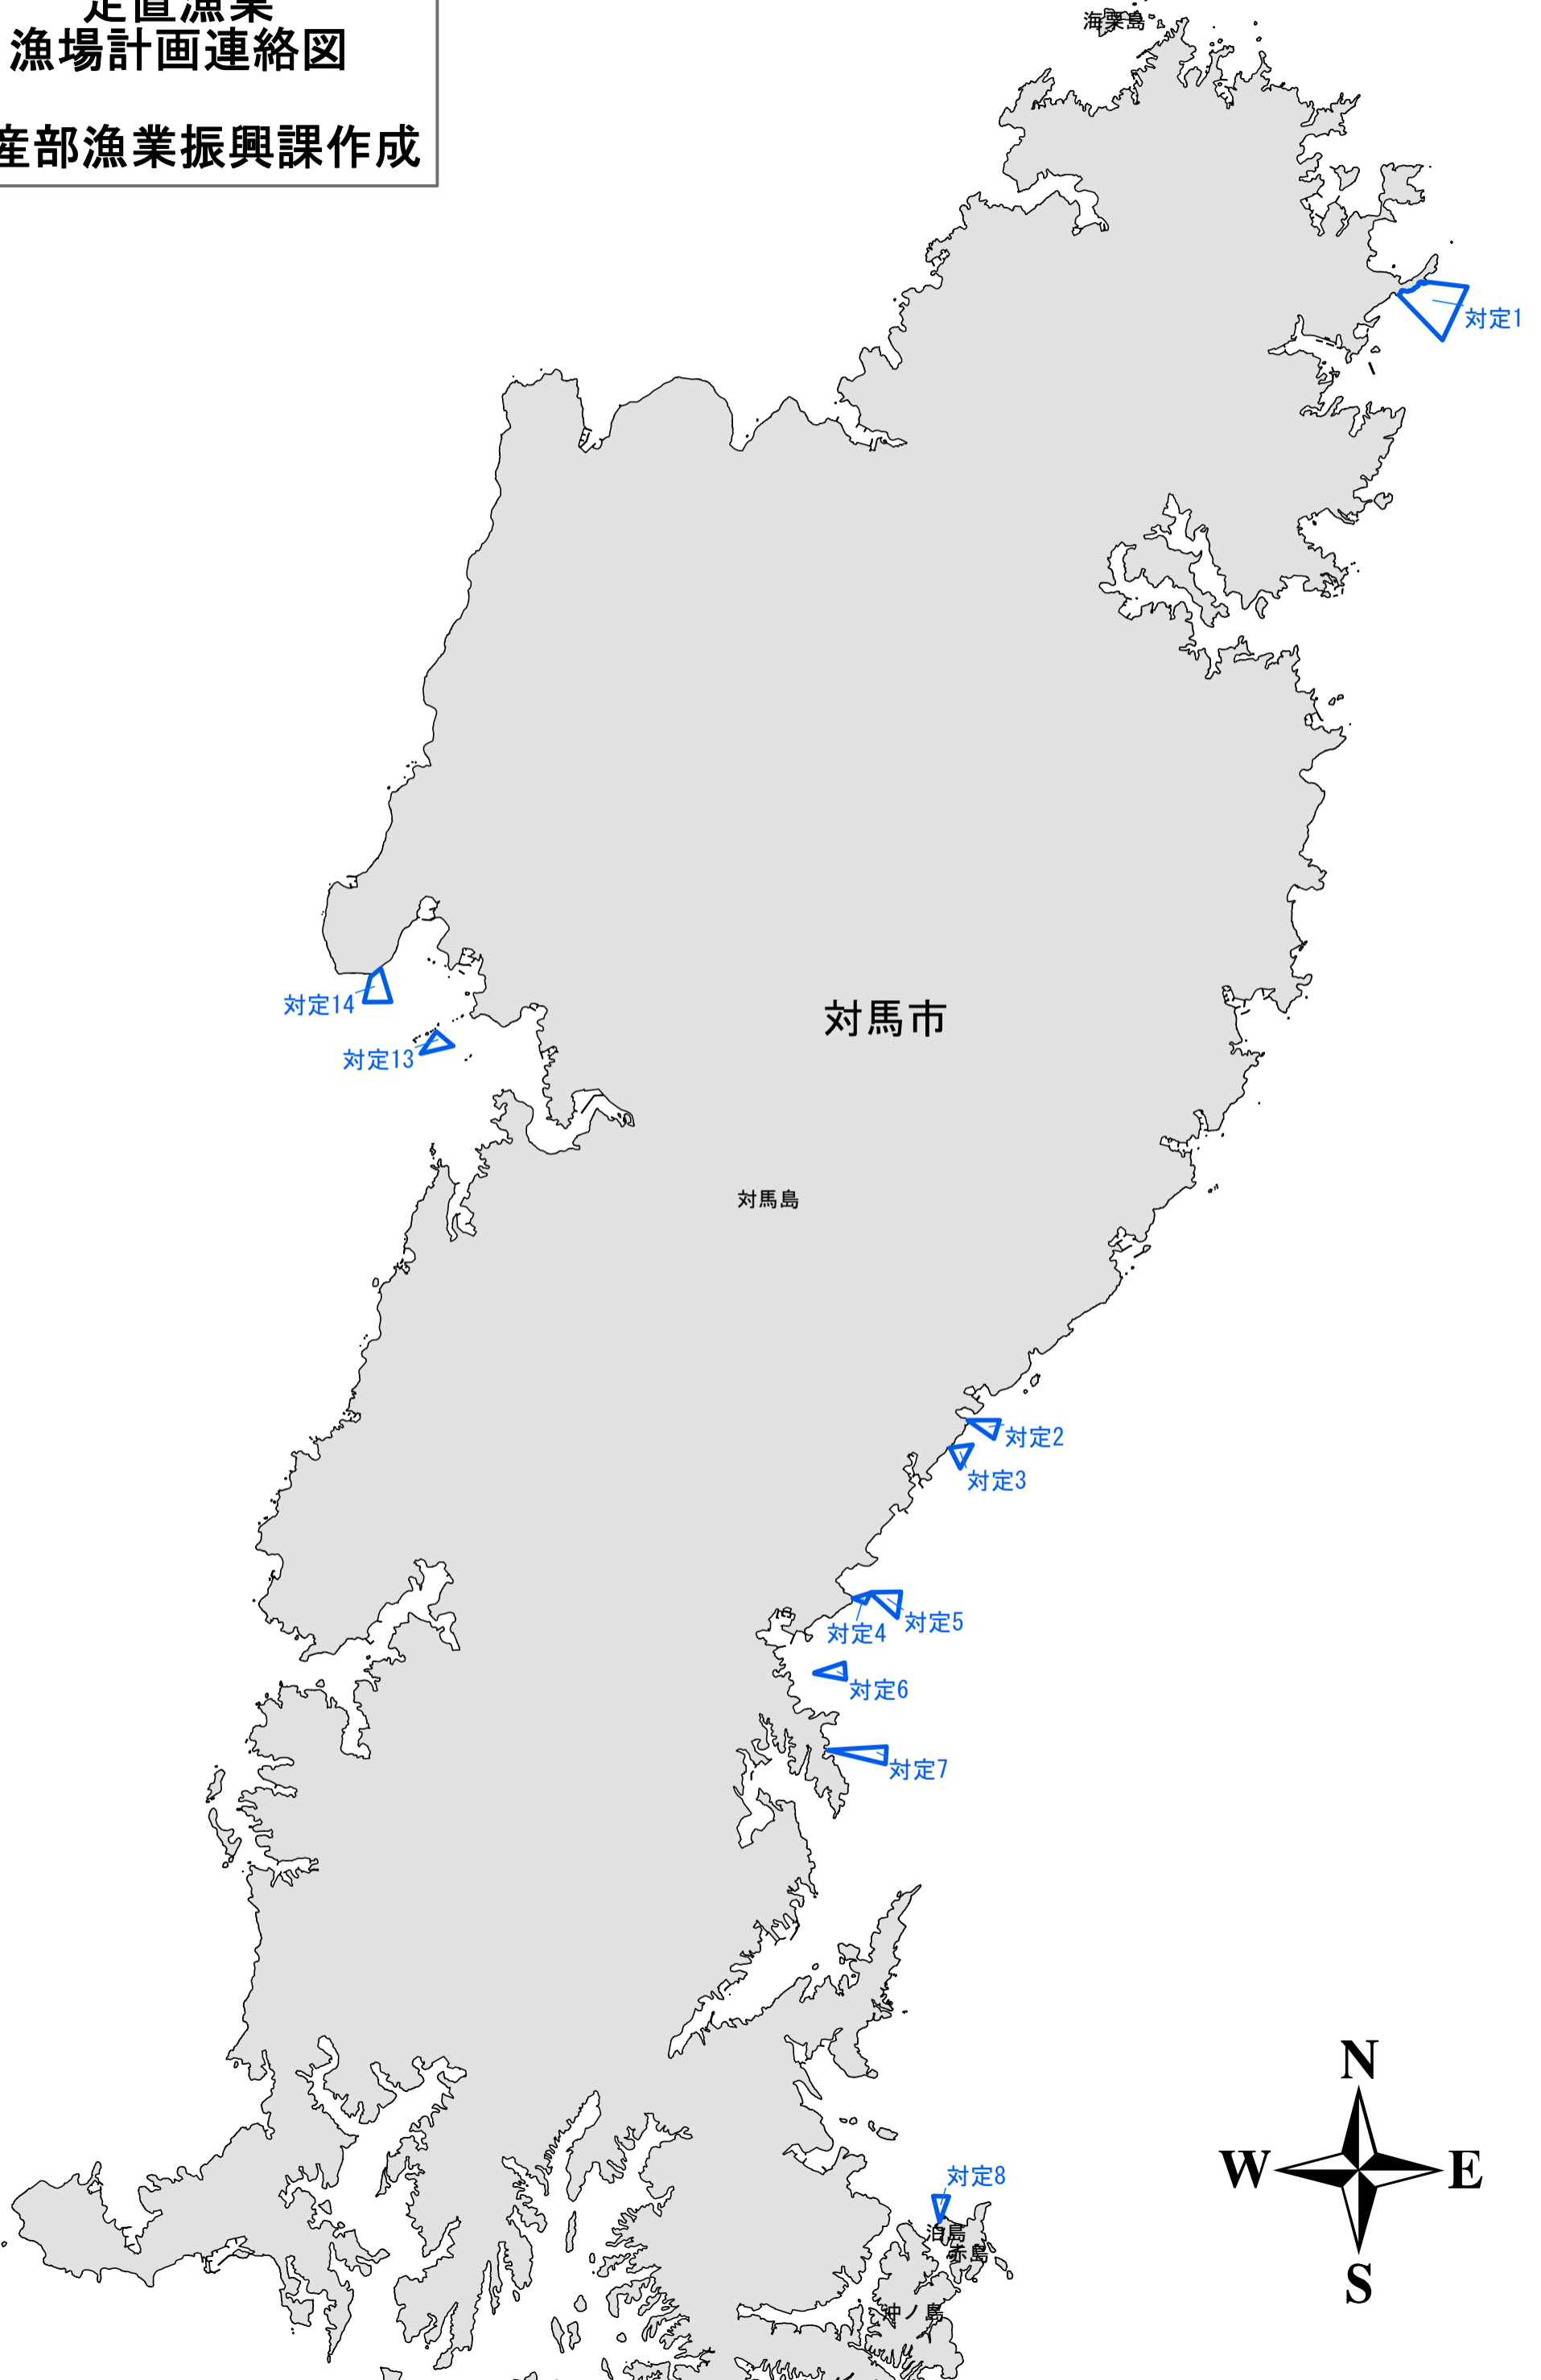

対馬海区
定置漁業
漁場計画連絡図

水産部漁業振興課作成

対定8

泊島
赤島

沖ノ島

壱山島

対定12

対定10

対定9

対馬市

対馬島

対定11