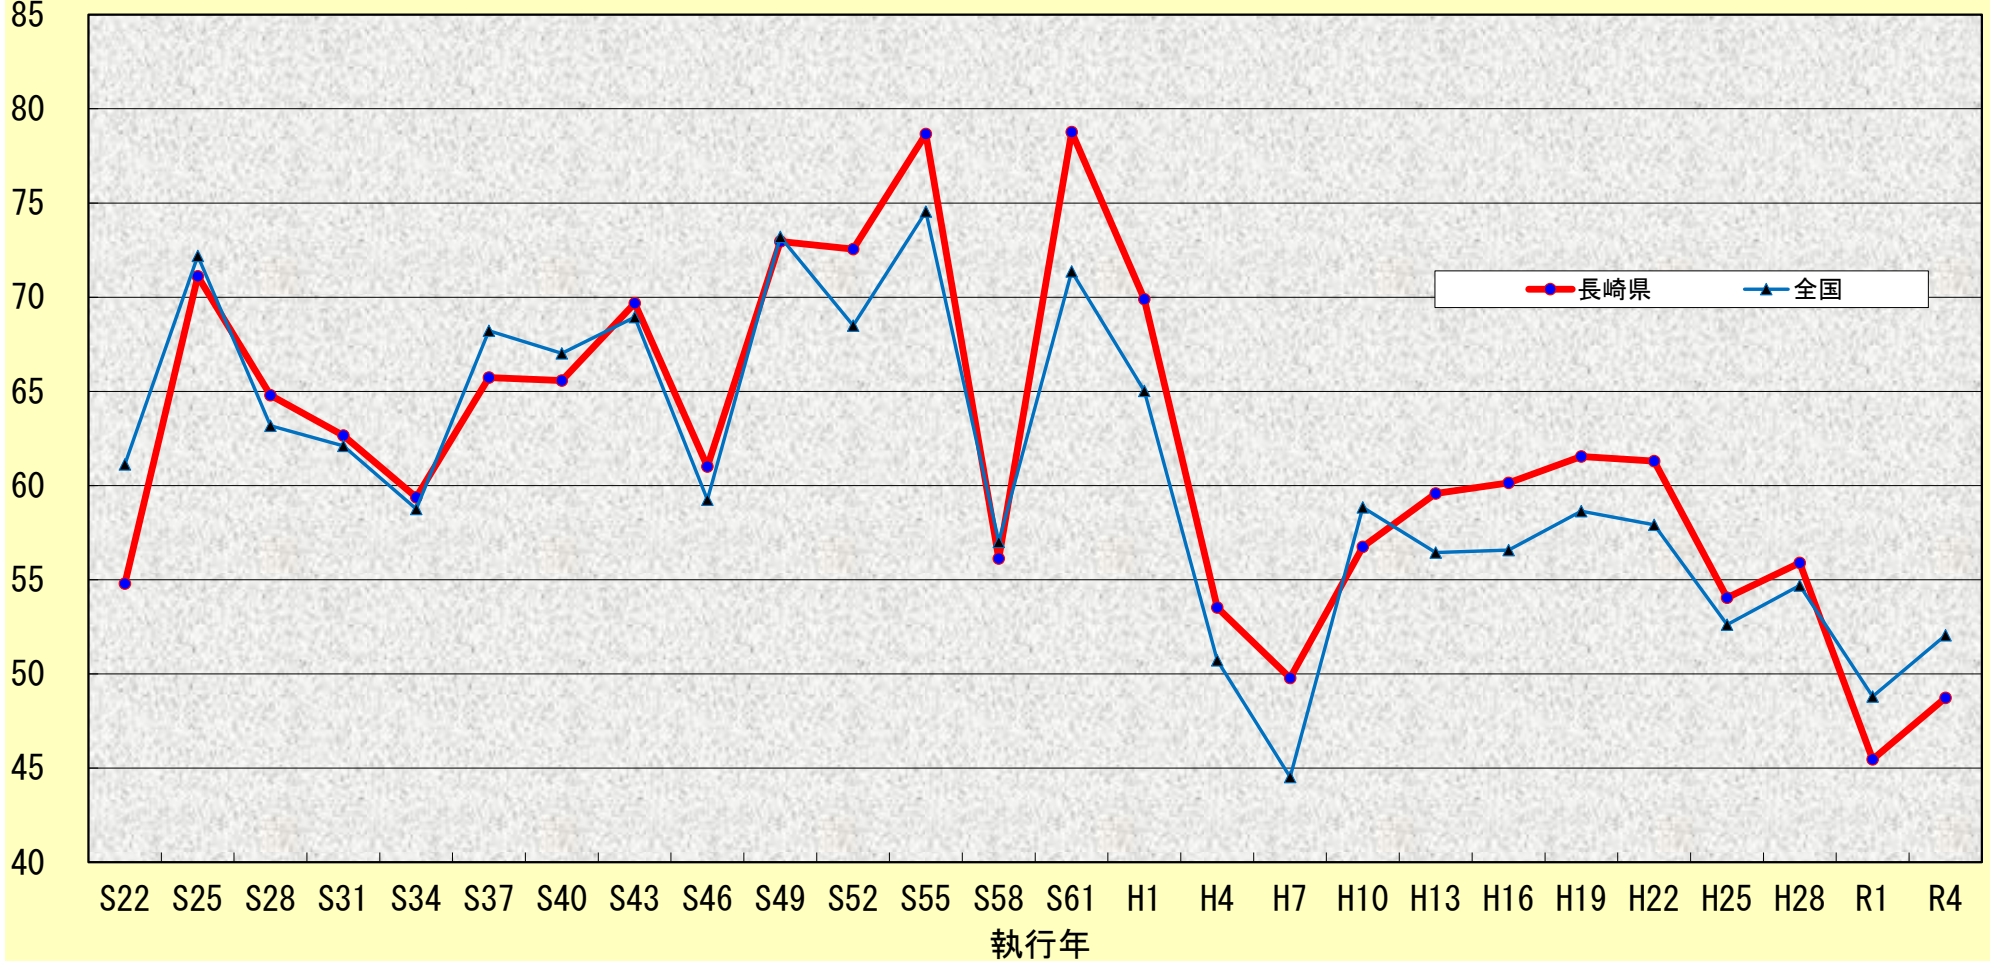

参議院議員通常選挙 投票率の推移

投票率 (%)

(単位: %)

執行年	S22	S25	S28	S31	S34	S37	S40	S43	S46	S49	S52	S55	S58	S61	H1	H4	H7	H10	H13	H16	H19	H22	H25	H28	R1	R4
長崎県	54.80	71.10	64.79	62.65	59.38	65.73	65.58	69.67	61.01	72.96	72.55	78.66	56.13	78.77	69.90	53.52	49.78	56.75	59.57	60.14	61.54	61.30	54.04	55.89	45.46	48.72
全国	61.12	72.19	63.18	62.11	58.75	68.22	67.02	68.94	59.24	73.20	68.49	74.54	57.00	71.36	65.02	50.72	44.52	58.84	56.44	56.57	58.64	57.92	52.61	54.70	48.80	52.05