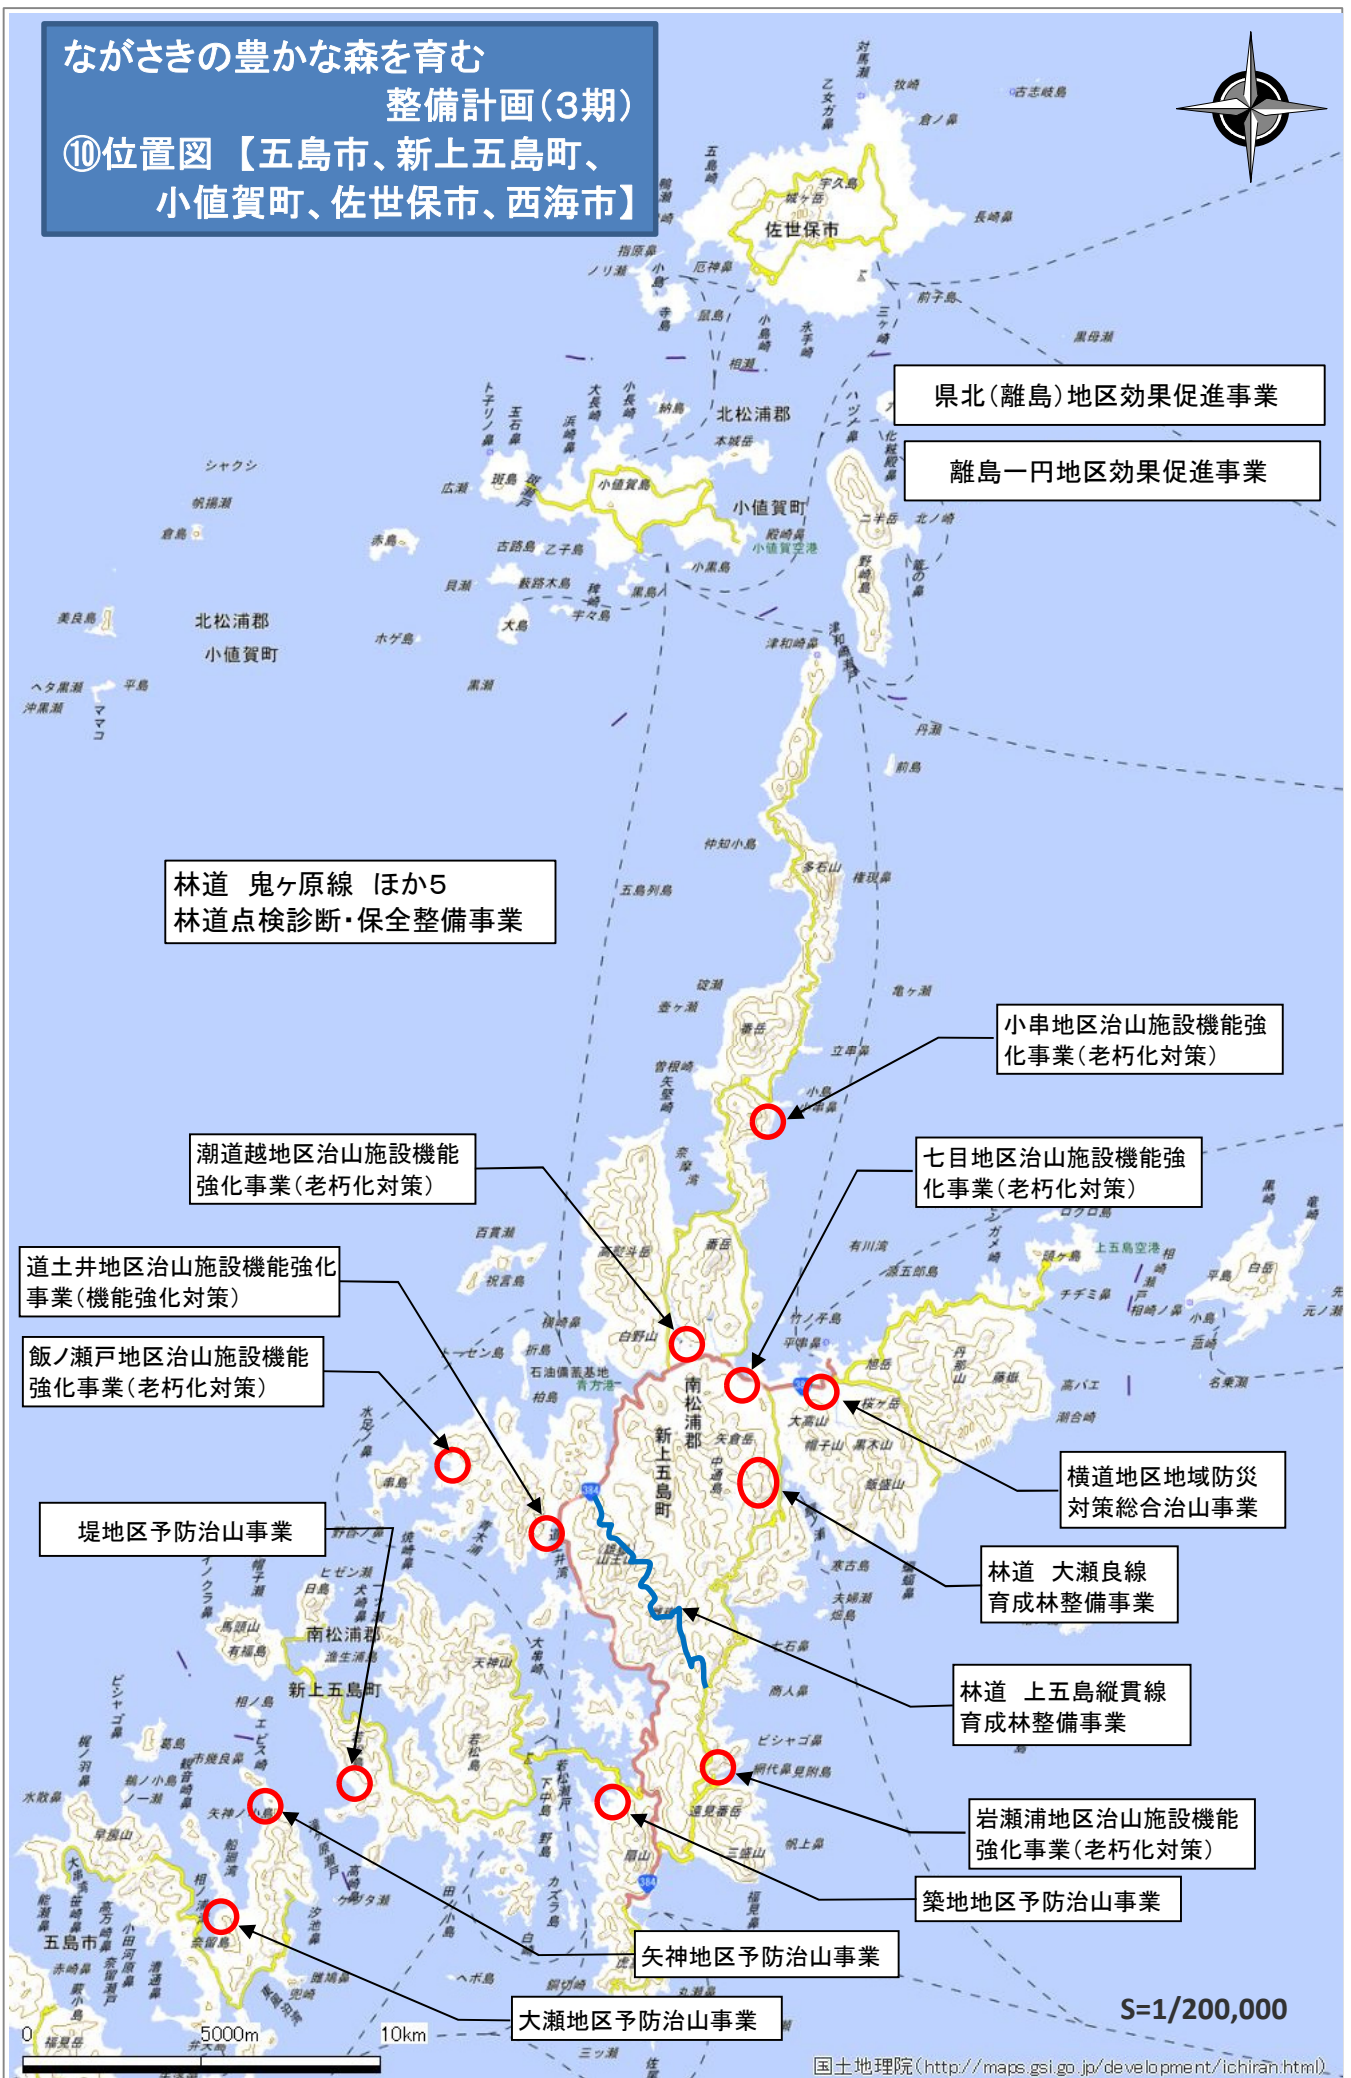

矢神地区予防治山事業

大瀬地区予防治山事業

林道 ザレガシ線
育成林整備事業

林道 川原線
育成林整備事業

浜ノ畔地区治山施設機能
強化事業(老朽化対策)

奥浦地区予防治山事業

林道 内間線
育成林整備事業

林道 南部憩坂線
育成林整備事業

道蓮寺地区治山施設機能
強化事業(老朽化対策)

林道 岩谷線
育成林整備事業

林道 横峰線
育成林整備事業

大宝地区治山施設機能
強化事業(老朽化対策)

林道 翁頭線 ほか14
林道点検診断・保全整備事業

離島一円地区効果促進事業

ながさきの豊かな森を育む整備計画(3期)
⑨位置図【五島市】

S=1/200,000

0 5000m 10km

ながさきの豊かな森を育む
整備計画(3期)

⑩位置図【五島市、新上五島町、
小値賀町、佐世保市、西海市】

県北(離島)地区効果促進事業

離島一円地区効果促進事業

林道 鬼ヶ原線 ほか5
林道点検診断・保全整備事業

小串地区治山施設機能強化事業(老朽化対策)

潮道越地区治山施設機能強化事業(老朽化対策)

築地地区予防治山事業

矢神地区予防治山事業

大瀬地区予防治山事業

S=1/200,000

ながさきの豊かな森を育む整備計画(3期) ⑪位置図【壱岐市】

離島一円地区効果促進事業

串山地区予防治山事業

0 2500m 5000m 10km