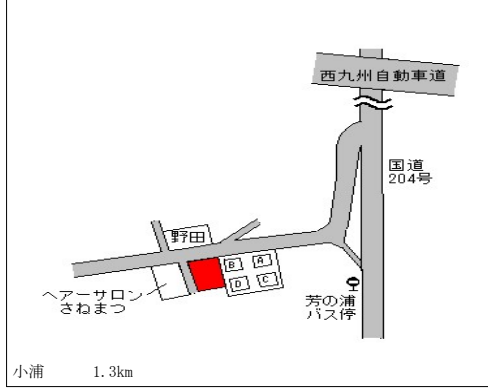

佐々(県) - 1	北松浦郡佐々町石免字堅山 4 1 4 番 5 外	24,700円 2.1 % 212㎡
--------------	-----------------------------	--------------------------

佐々(県) - 2	北松浦郡佐々町小浦免字松山 1 0 0 9 番 5	24,500円 2.1 % 272㎡
--------------	------------------------------	--------------------------

佐々(県) - 3	北松浦郡佐々町平野免字立岩 6 1 9 番 1 0 外	23,600円 2.2 % 241㎡
--------------	--------------------------------	--------------------------

佐々(県) 5 - 1	北松浦郡佐々町本田原免字新開 1 8 7 番 1 酒のタナカ	38,500円 1.3 % 209㎡
----------------	--------------------------------------	--------------------------