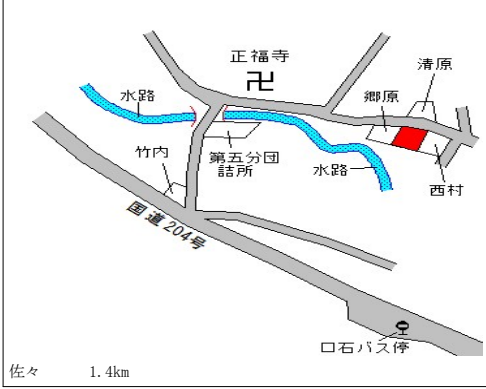

佐々(県) - 1	北松浦郡佐々町石免字堅山 4 1 4 番 5 外	24,700円 2.1 % 212㎡
--------------	-----------------------------	--------------------------

佐々(県) - 2	北松浦郡佐々町小浦免字松山 1 0 0 9 番 5	24,500円 2.1 % 272㎡
--------------	------------------------------	--------------------------

佐々(県) - 3	北松浦郡佐々町平野免字立岩 6 1 9 番 1 0 外	23,600円 2.2 % 241㎡
--------------	--------------------------------	--------------------------

佐々(県) 5 - 1	北松浦郡佐々町本田原免字新開 1 8 7 番 1 酒のタナカ	38,500円 1.3 % 209㎡
----------------	--------------------------------------	--------------------------