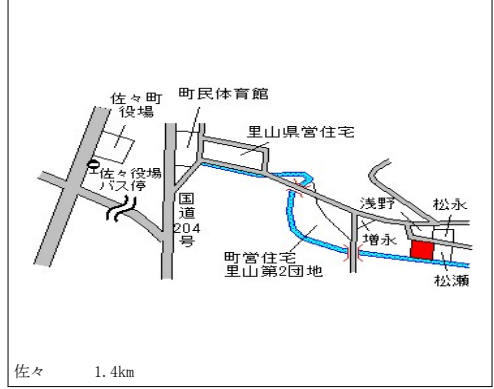

佐々(県) - 1	北松浦郡佐々町石免字堅山 4 1 4 番 5 外	24,700円 2.1 % 212㎡
--------------	-----------------------------	--------------------------

佐々(県) - 2	北松浦郡佐々町小浦免字松山 1 0 0 9 番 5	24,500円 2.1 % 272㎡
--------------	------------------------------	--------------------------

佐々(県) - 3	北松浦郡佐々町平野免字立岩 6 1 9 番 1 0 外	23,600円 2.2 % 241㎡
--------------	--------------------------------	--------------------------

佐々(県) 5 - 1	北松浦郡佐々町本田原免字新開 1 8 7 番 1 酒のタナカ	38,500円 1.3 % 209㎡
----------------	--------------------------------------	--------------------------