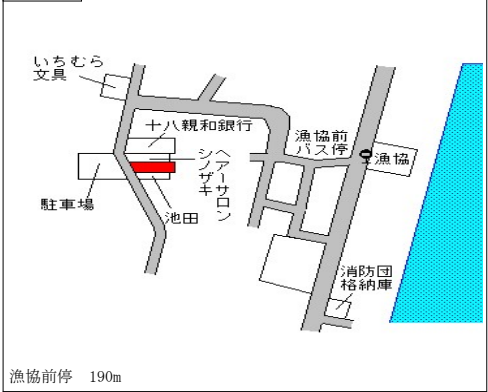

たびら平戸 1.3km

平戸(県) - 11	平戸市田平町深月免字平原112番15	5,040円 0.4 % 372㎡
---------------	--------------------	-------------------------

万場停 450m

平戸(県) 5-1	平戸市崎方町字崎方町770番 坂本自転車店	38,200円 0.0 % 136㎡
--------------	--------------------------	--------------------------

平戸棧橋停 170m

平戸(県) 5-2	平戸市生月町里免字城井田3020 番1 まなべ化粧品店	15,400円 ▲ 3.1 % 167㎡
--------------	-----------------------------------	----------------------------

平戸(県) 5-3	平戸市田平町山内免字日ノ浦373 番	24,200円 0.4 % 106㎡
--------------	-----------------------	--------------------------