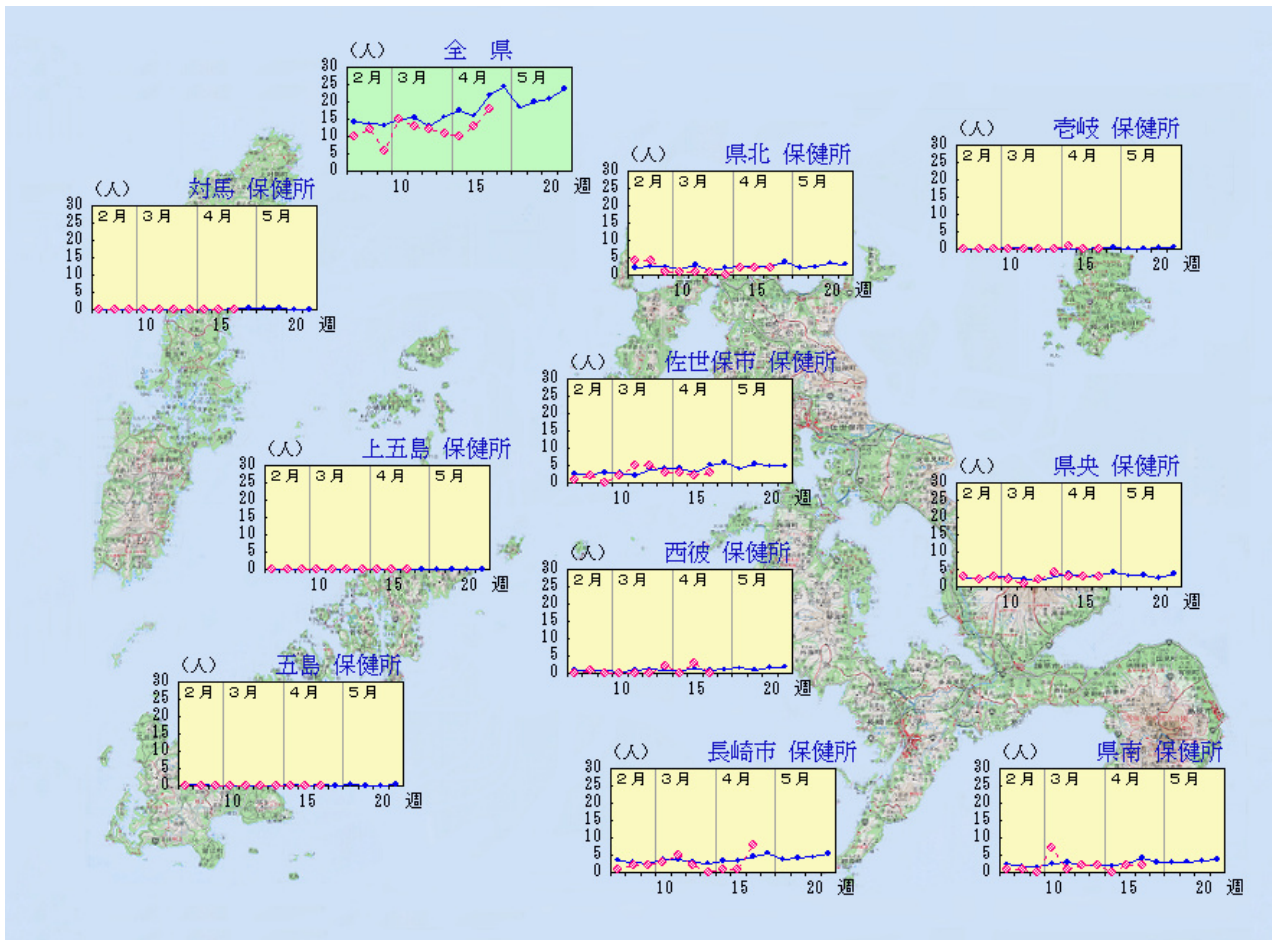

突発性発疹

令和6年 第16週 4月15日(月)～4月21日(日)

定点当たり報告数の推移(最近10週間の動き)
* 平年とは過去10年間の平均値

平年 —●—
現在 -◇-