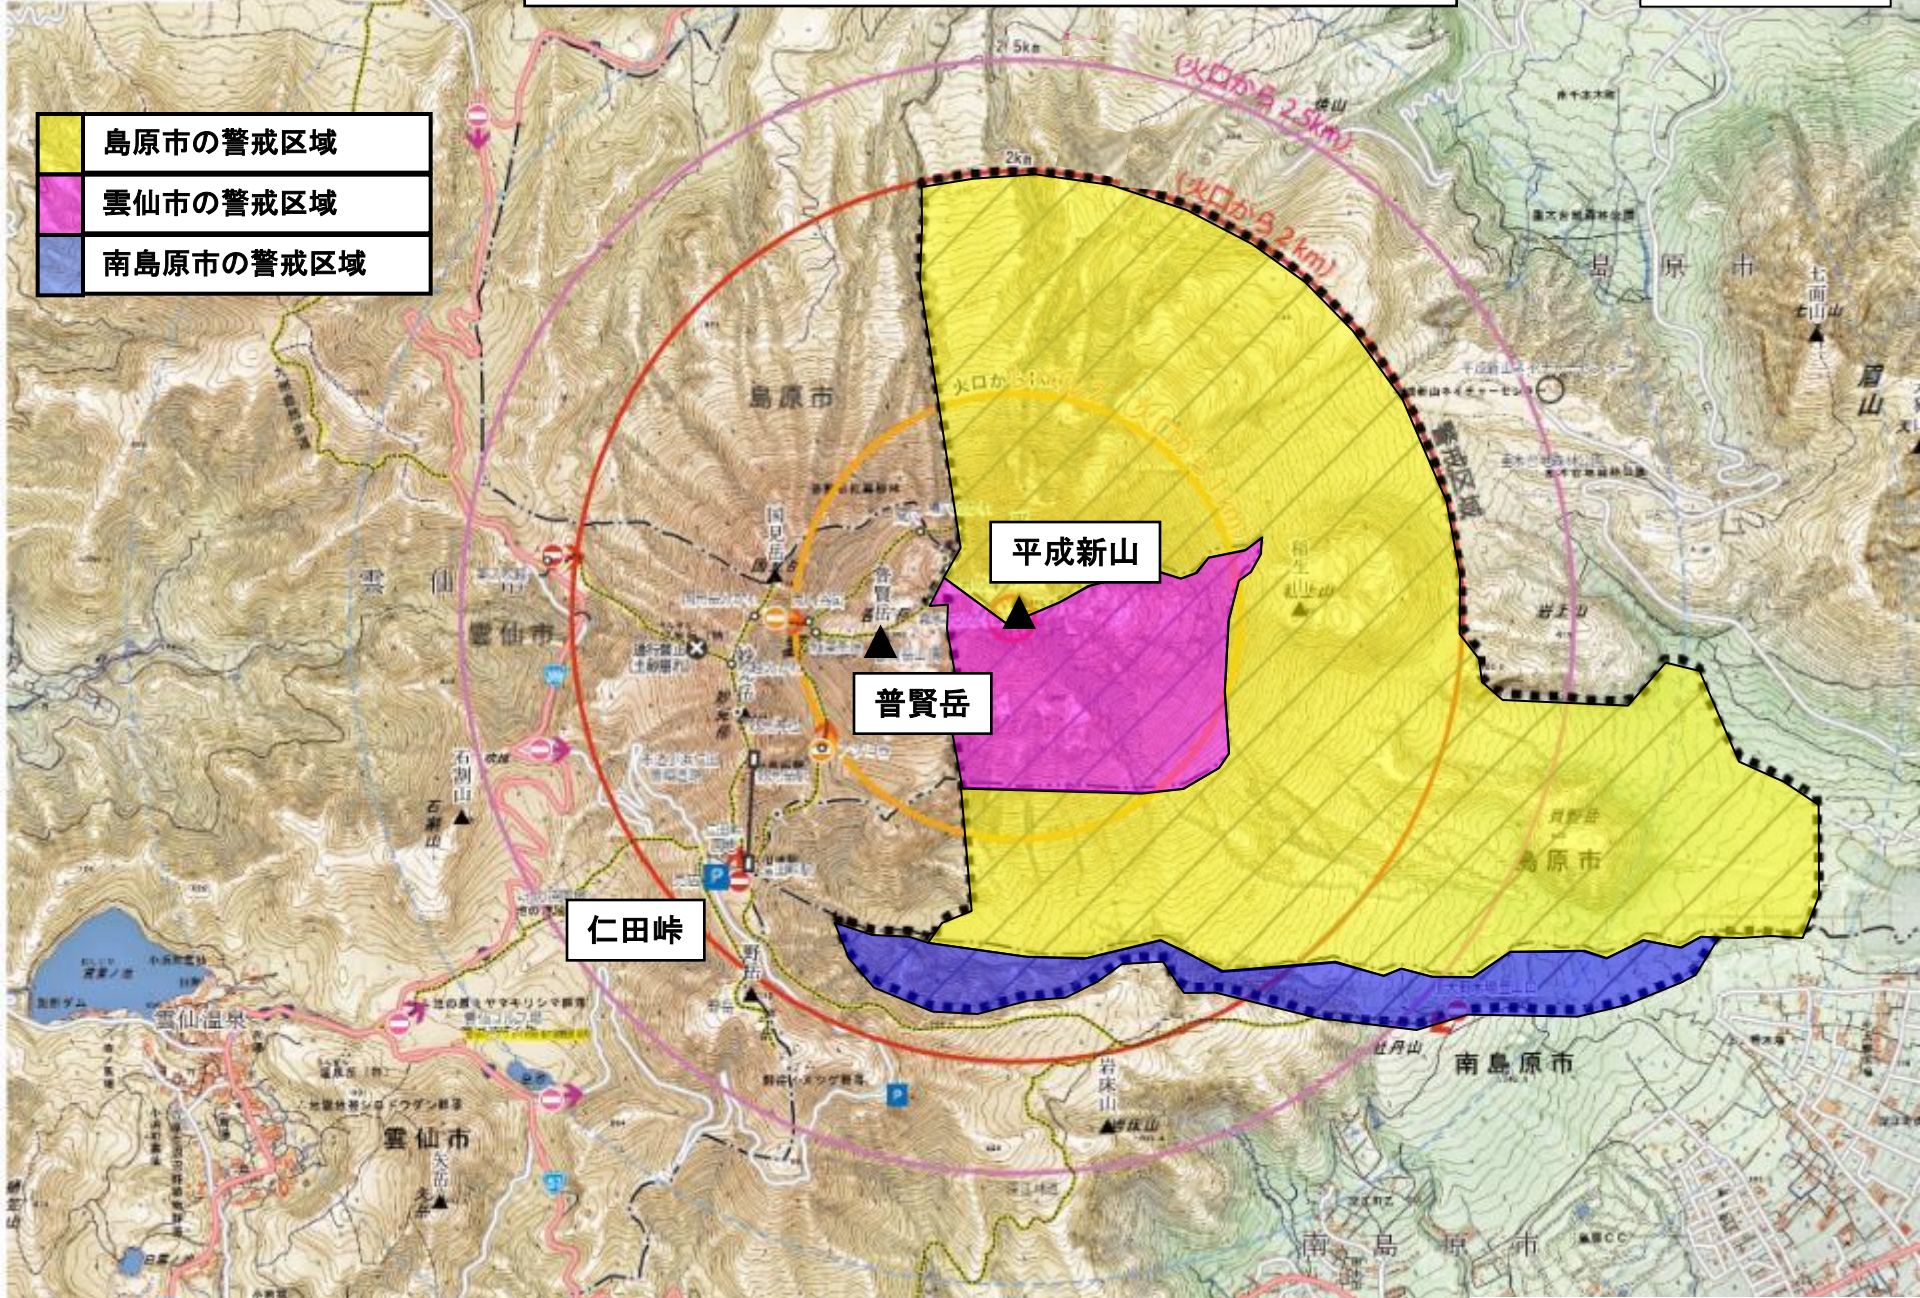

# 雲仙岳警戒区域設定図(R8.3.27現在)

島原市の警戒区域
雲仙市の警戒区域
南島原市の警戒区域

※火口は地獄跡火口を指す。