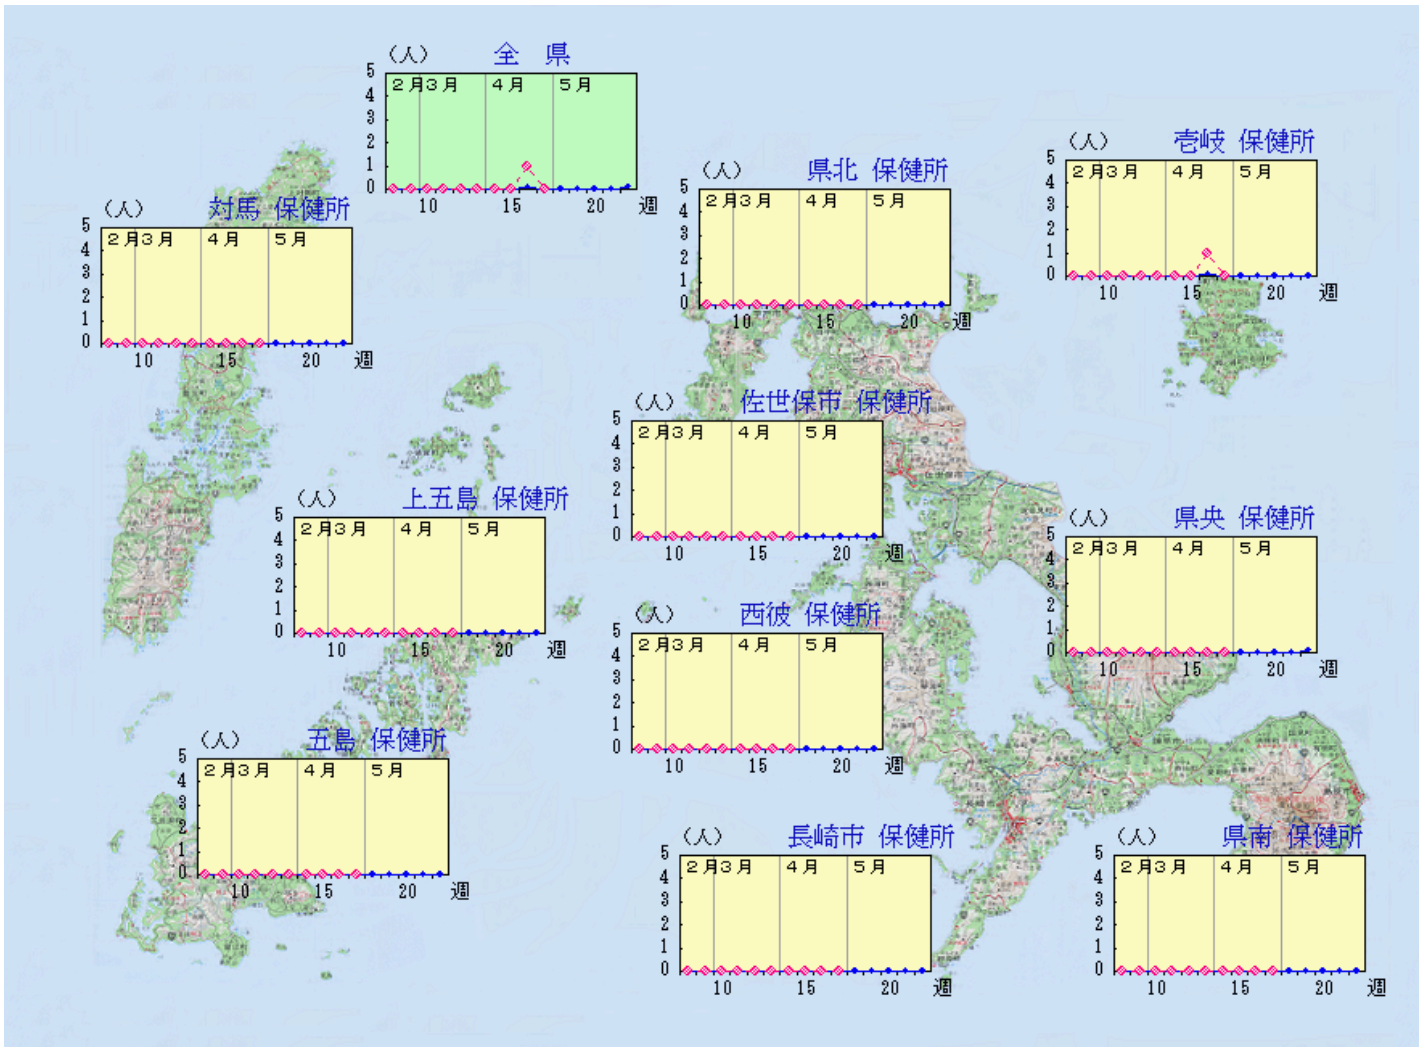

クラミジア肺炎

令和8年 第17週 4月20日(月)～4月26日(日)

定点当たり報告数の推移(最近10週間の動き)

* 平年とは過去10年間の平均値

平年 ●——●
現在 ◆- - -◆