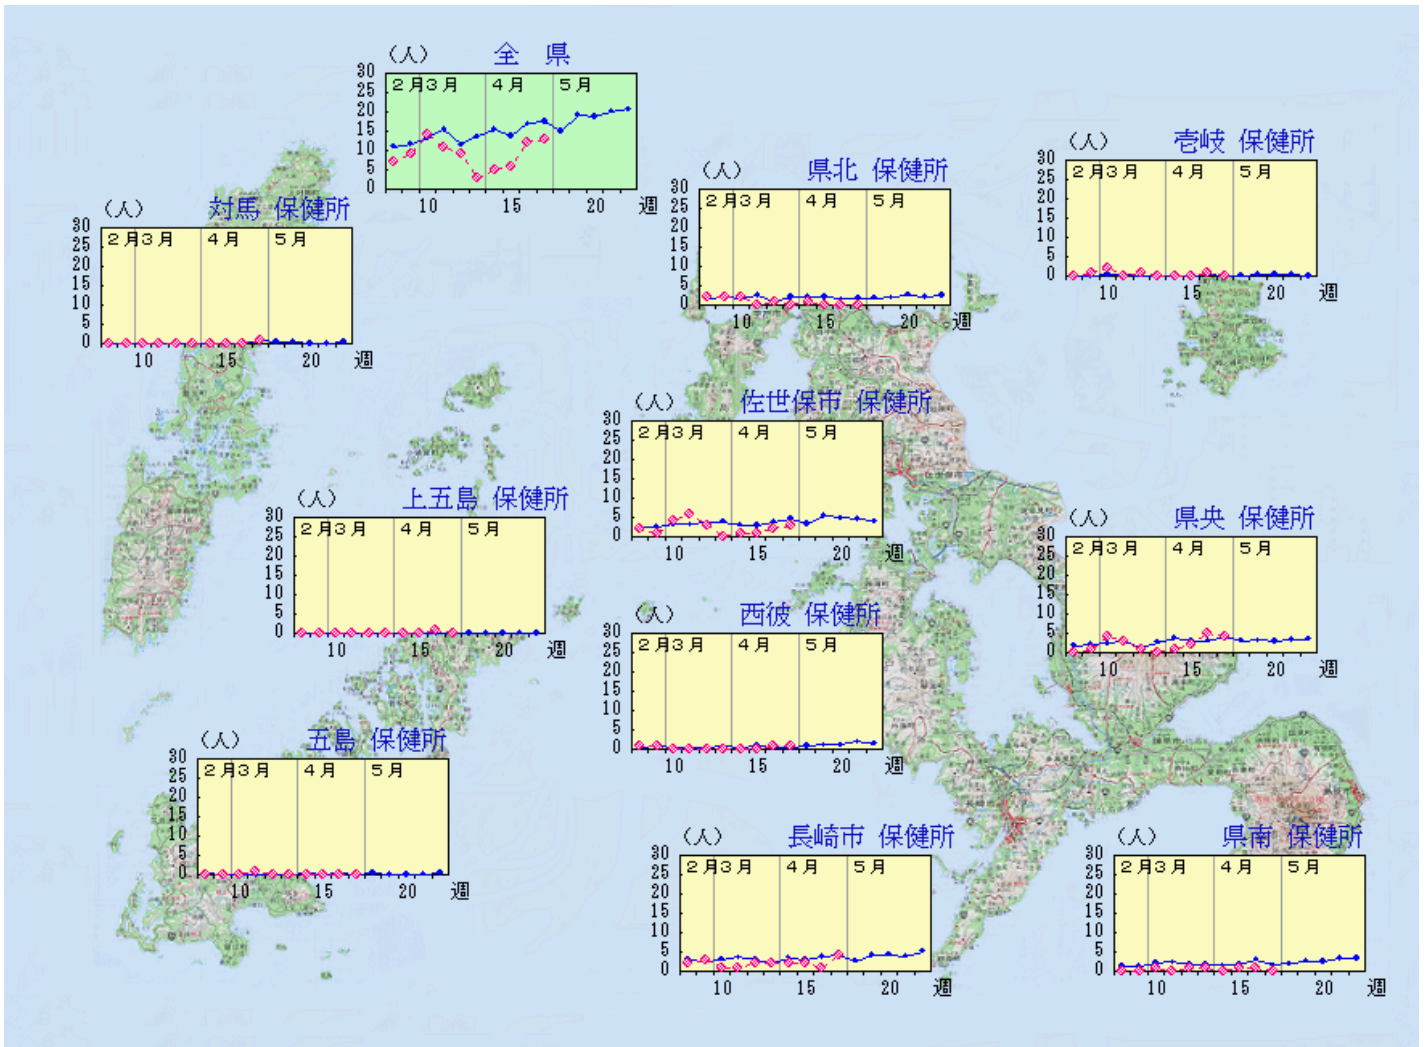

突発性発疹

令和8年 第17週 4月20日(月)～4月26日(日)

定点当たり報告数の推移(最近10週間の動き)

* 平年とは過去10年間の平均値

平年 ●——●
現在 ◆- - -◆