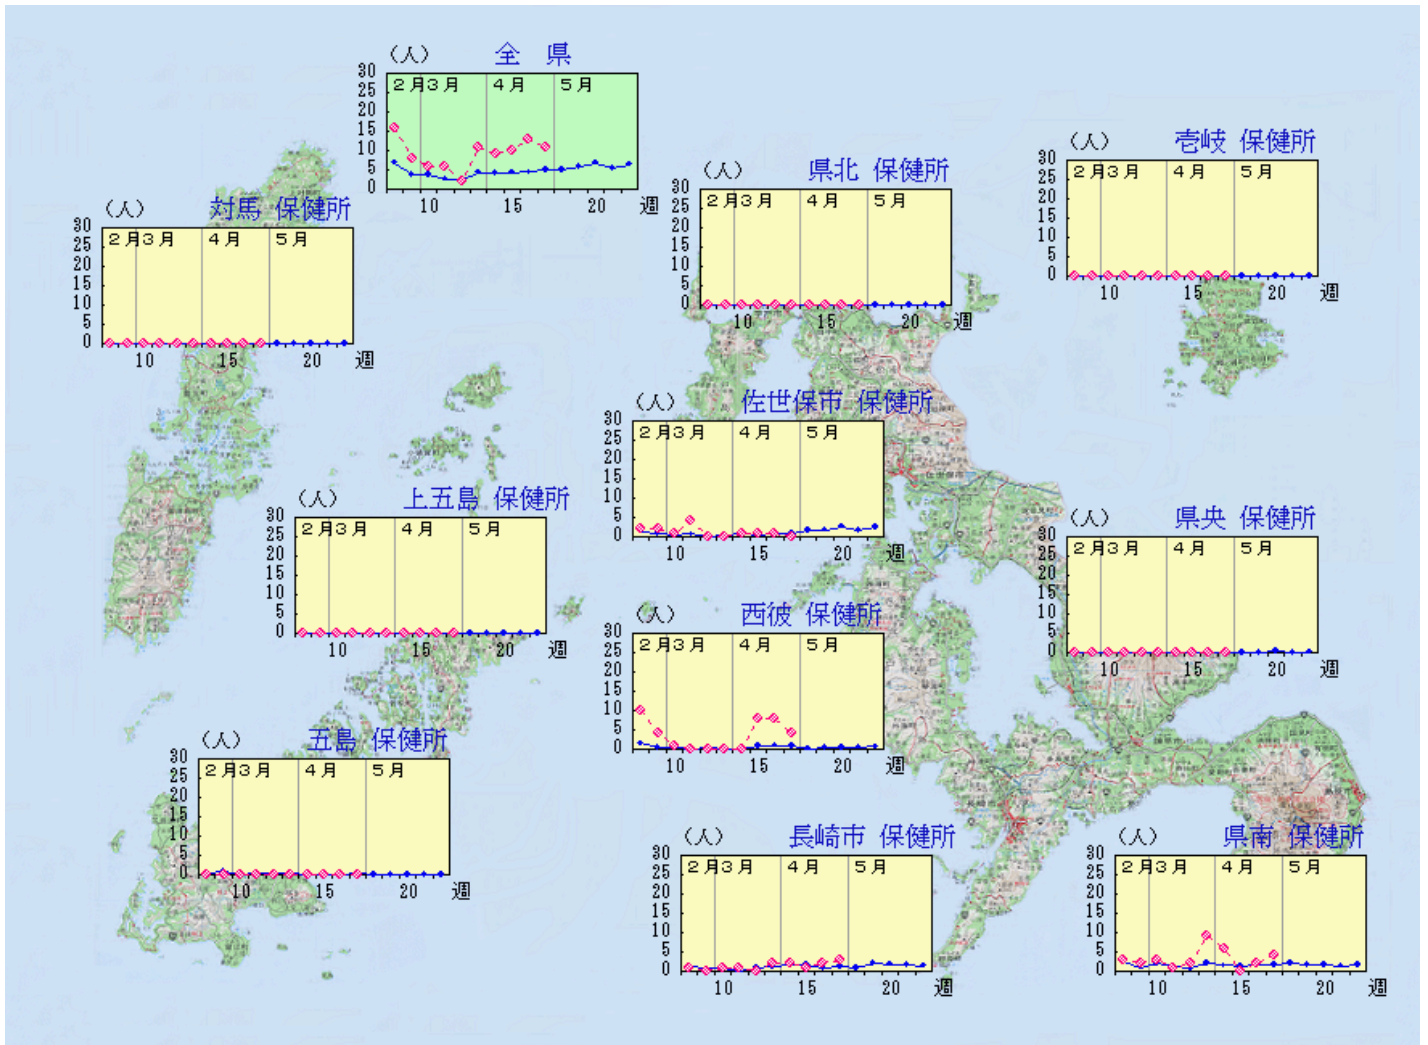

流行性角結膜炎

令和8年 第17週 4月20日(月)～4月26日(日)

定点当たり報告数の推移(最近10週間の動き)

* 平年とは過去10年間の平均値

平年 —●—
現在 -◇-