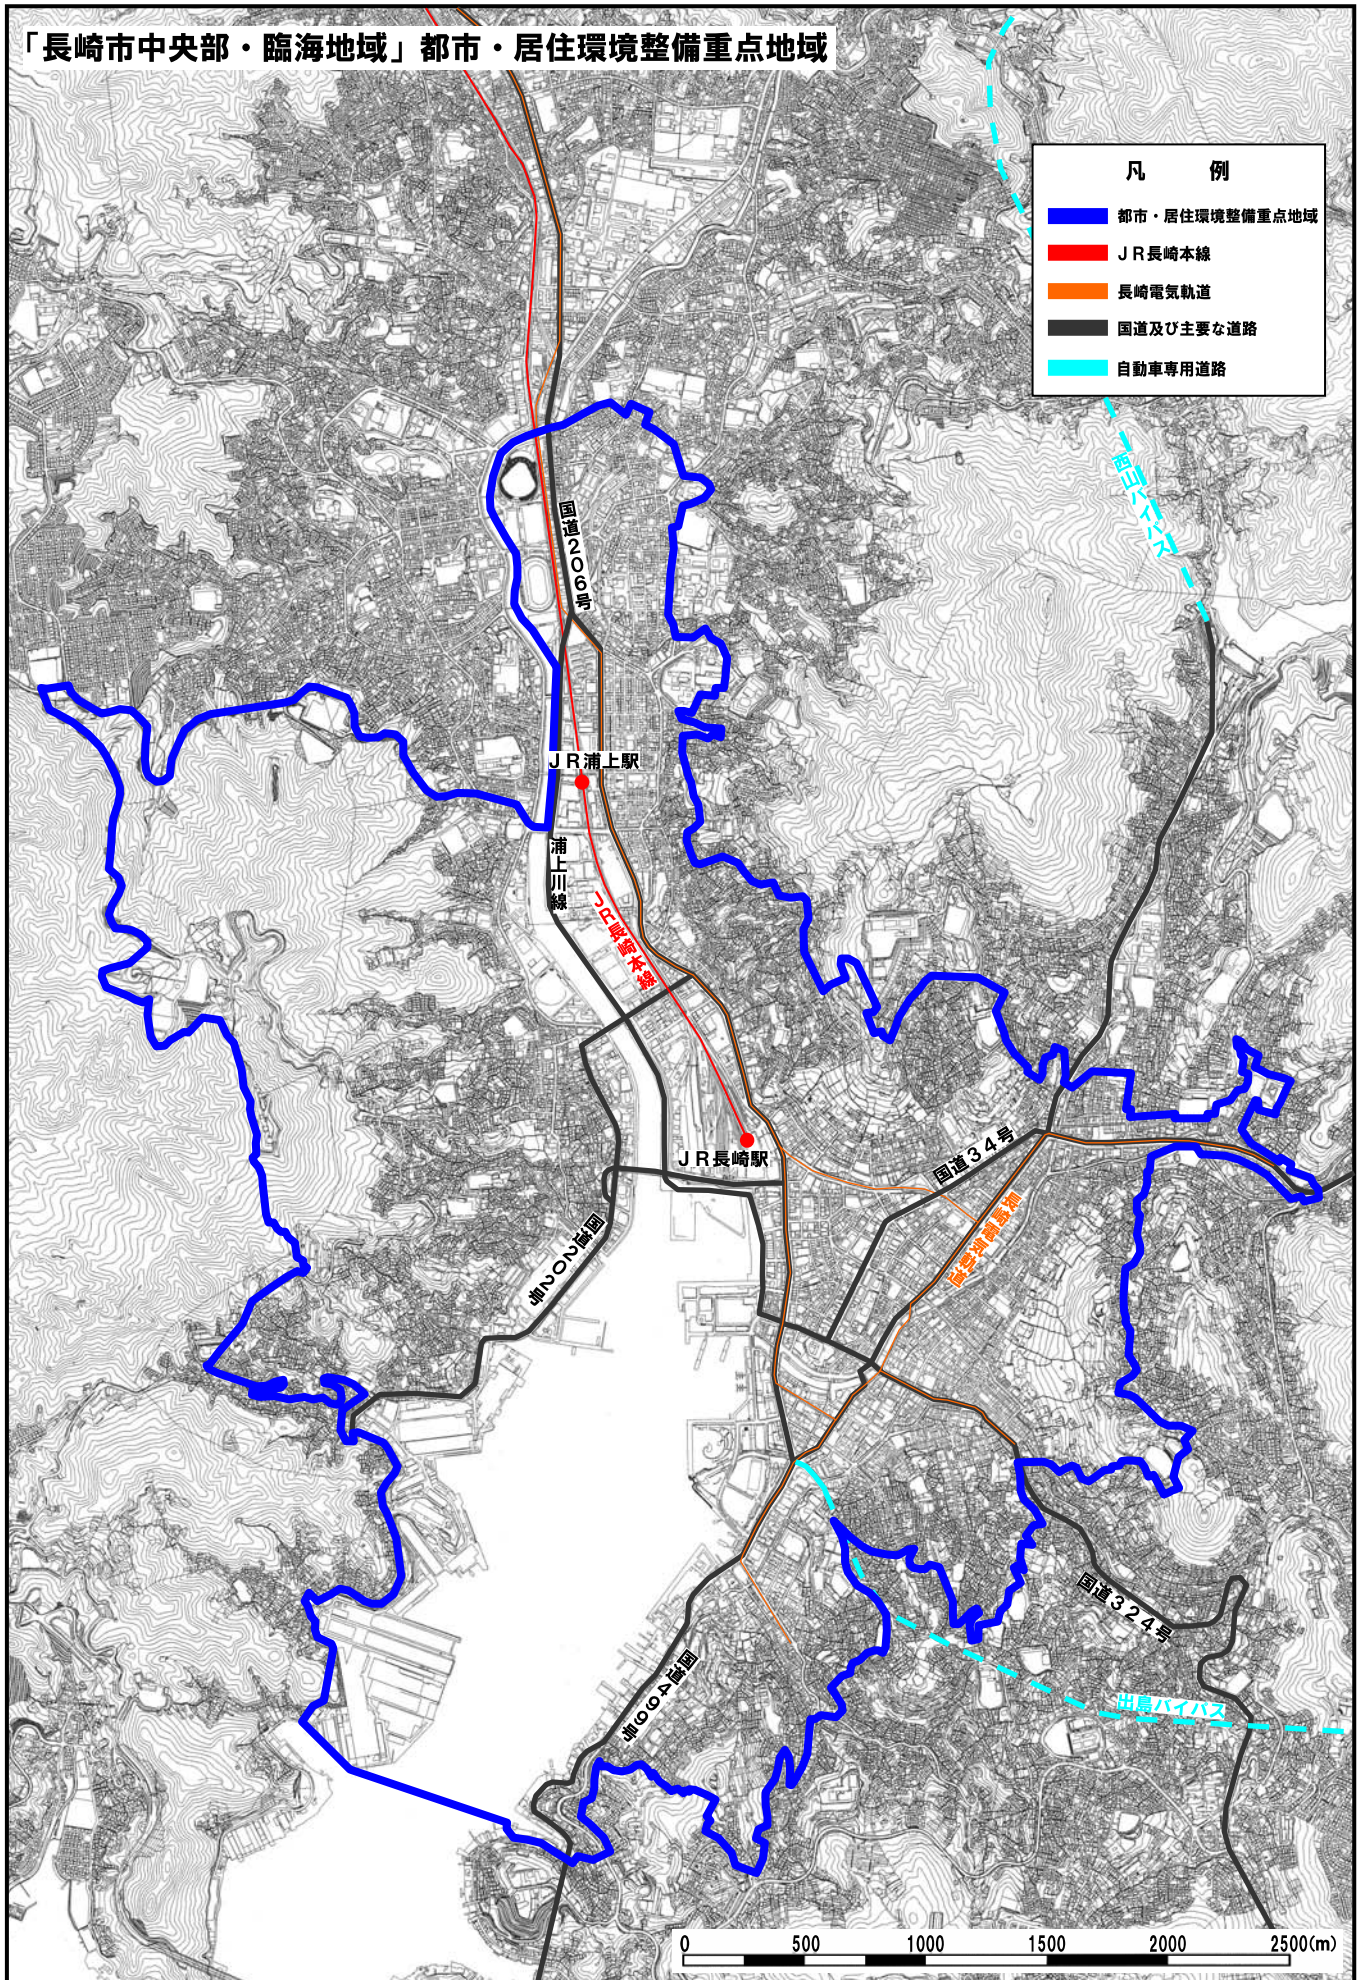

「長崎市中央部・臨海地域」都市・居住環境整備重点地域

面積 約1,360ha (海域含む)