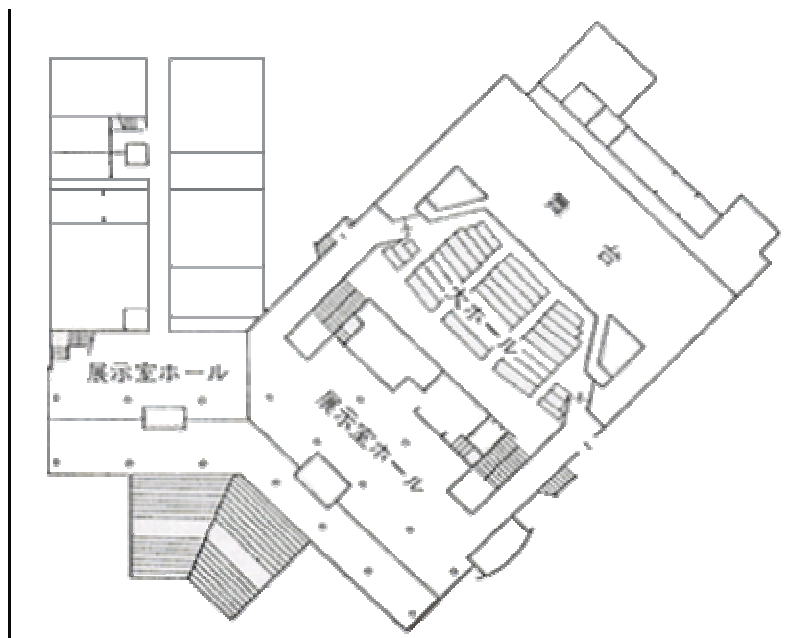

吉岐西部開発総合センター

施設情報

所在地	〒811-5521 吉岐市勝本町西戸触 182 番地 5
TEL	0920-45-1202
敷地面積	2,800m ²
建築面積	地階 410m ² 1階 1,923m ² 2階 921m ² 計 3,254m ²

施設概要 (文化ホール)

音響・照明設備も先進技術を駆使し、
心に残る空間と時間を創りだします。

吉岐西部開発総合センター 大ホール

座席数	階段式固定席 574 席
1 階	大ホール 舞台 楽屋 シャワー室 展示室ホール
2 階	大ホール 音響室 調光室 映写室

施設概要(センター)

地階	駐車場 322m ² 倉庫 2室
1階	事務室 調理実習室 相談室 子供室 青少年研修室 婦人研修室(40畳) 資料・準備室 展示室ホール
2階	保健相談室 小会議室(250人) 談話娯楽室

平面図(一階)