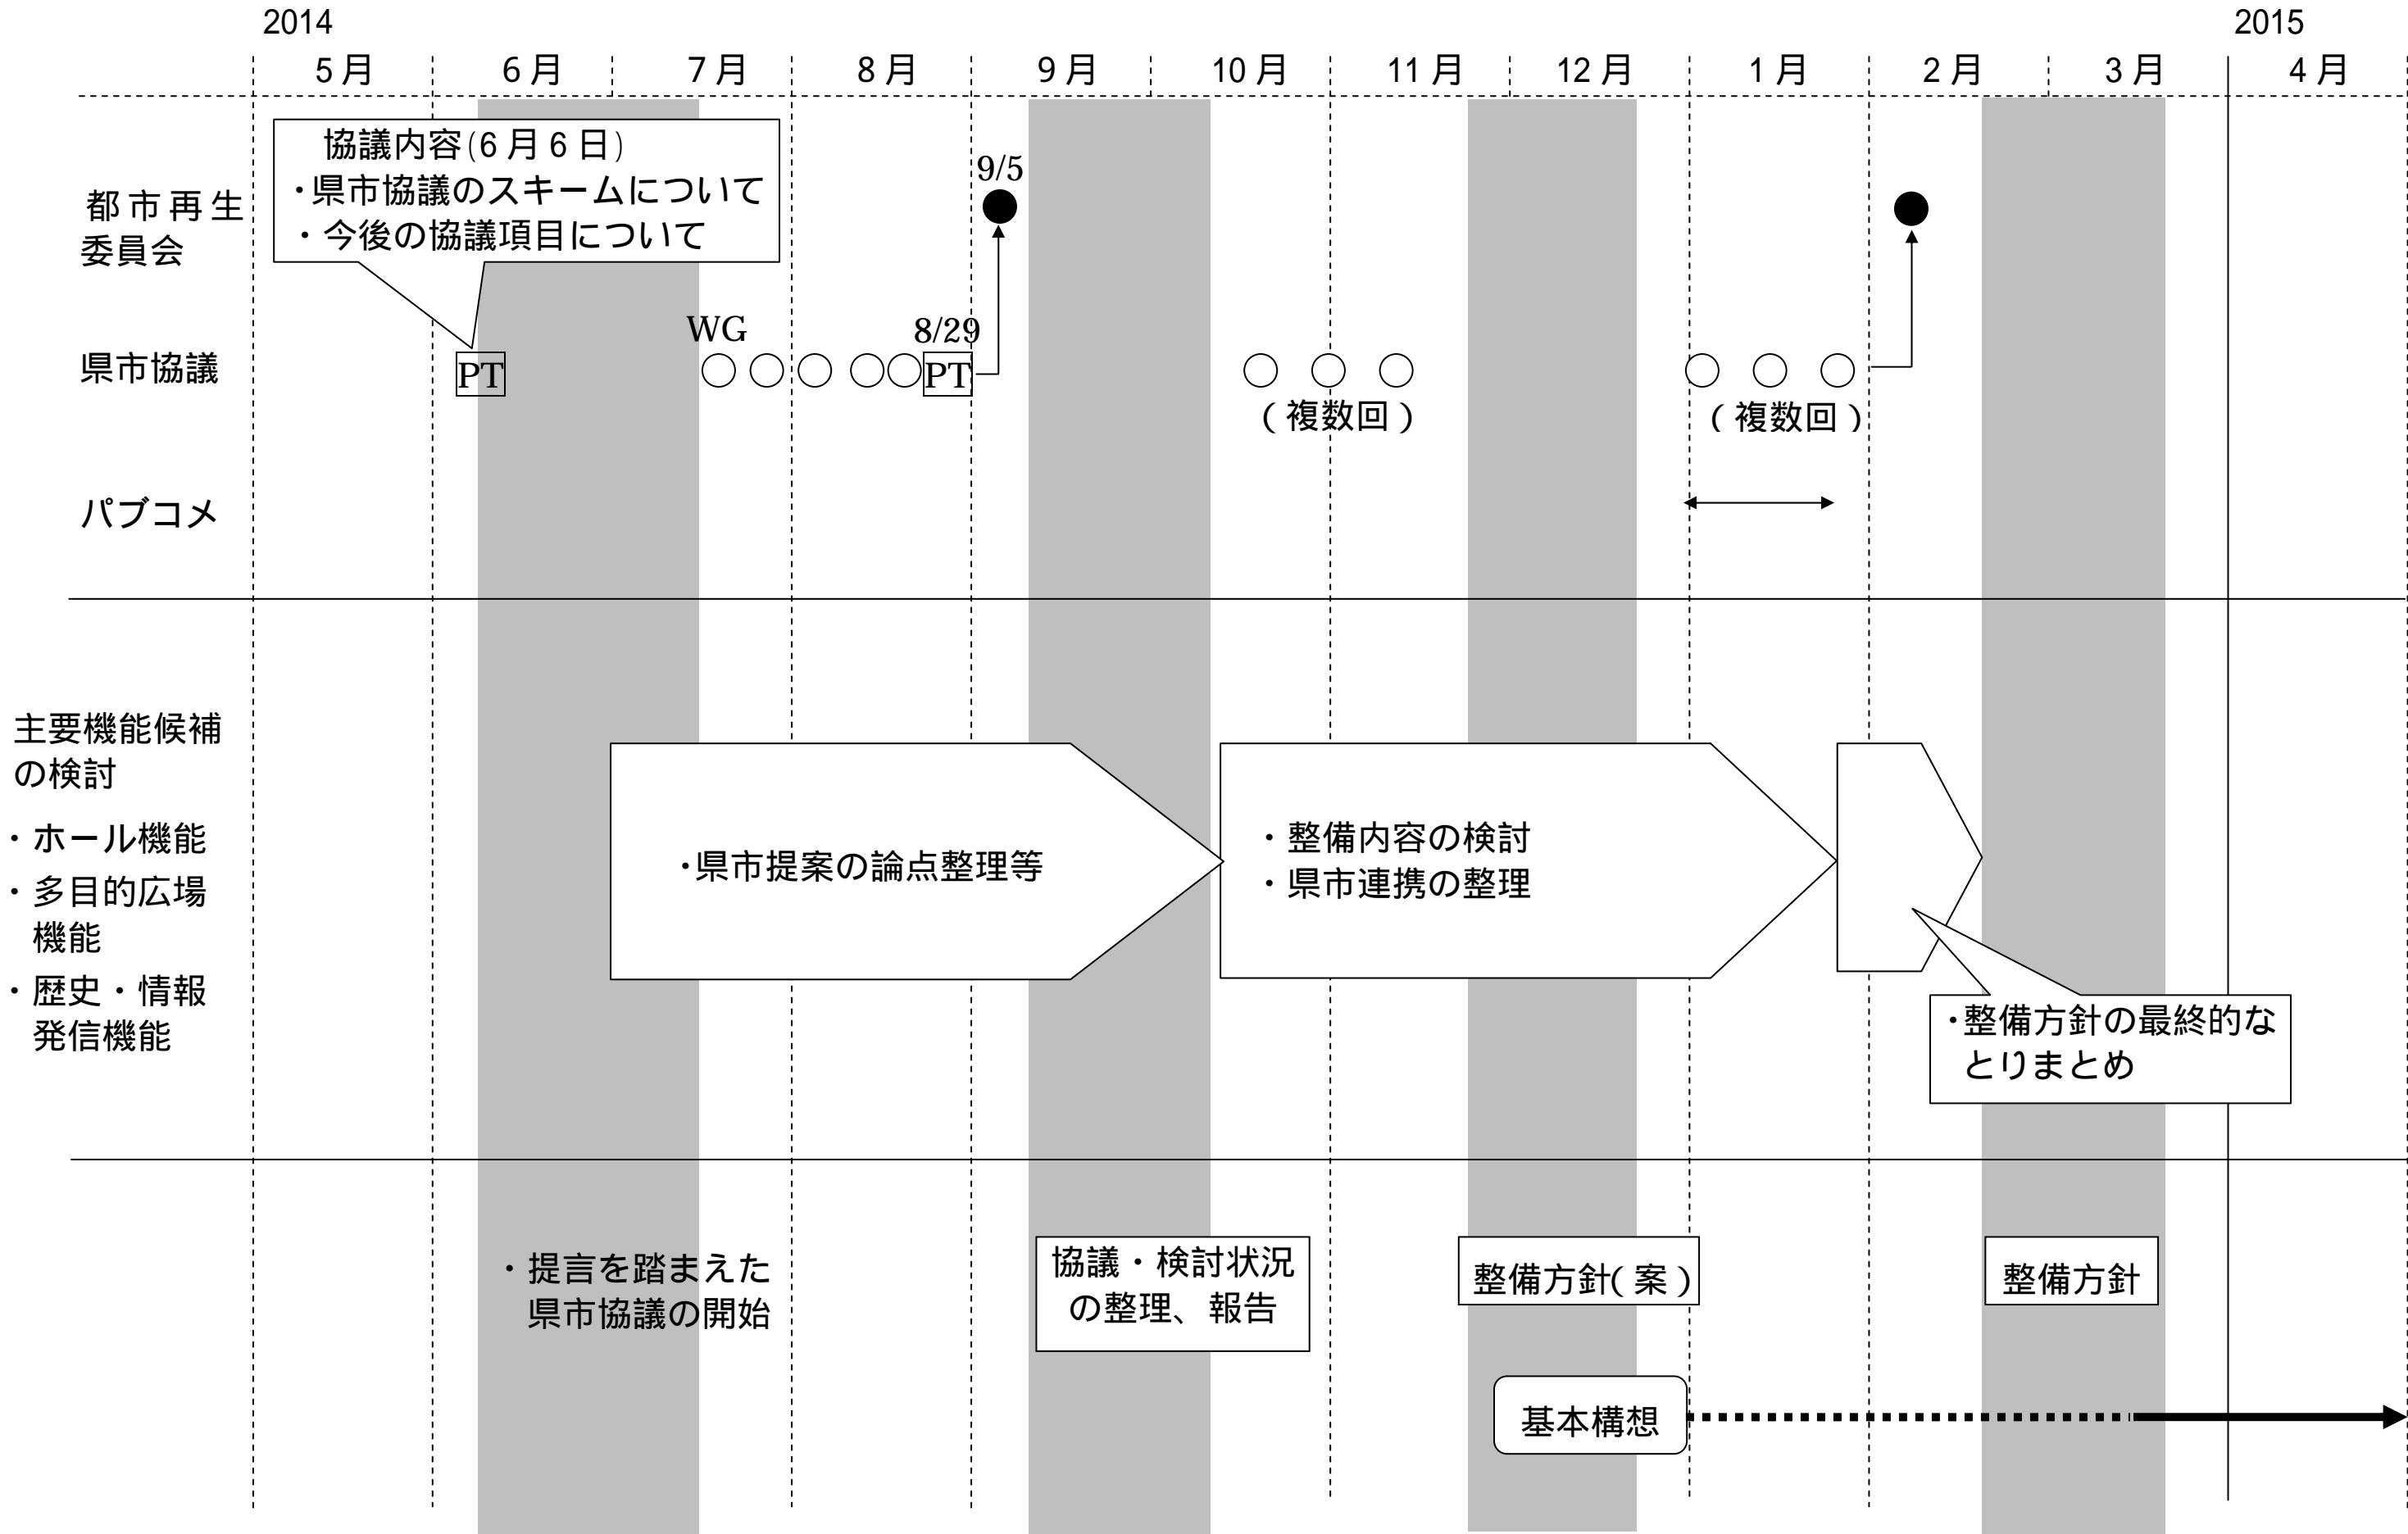

県庁舎跡地活用の想定スケジュール

着色部分は県市議会期間(想定)