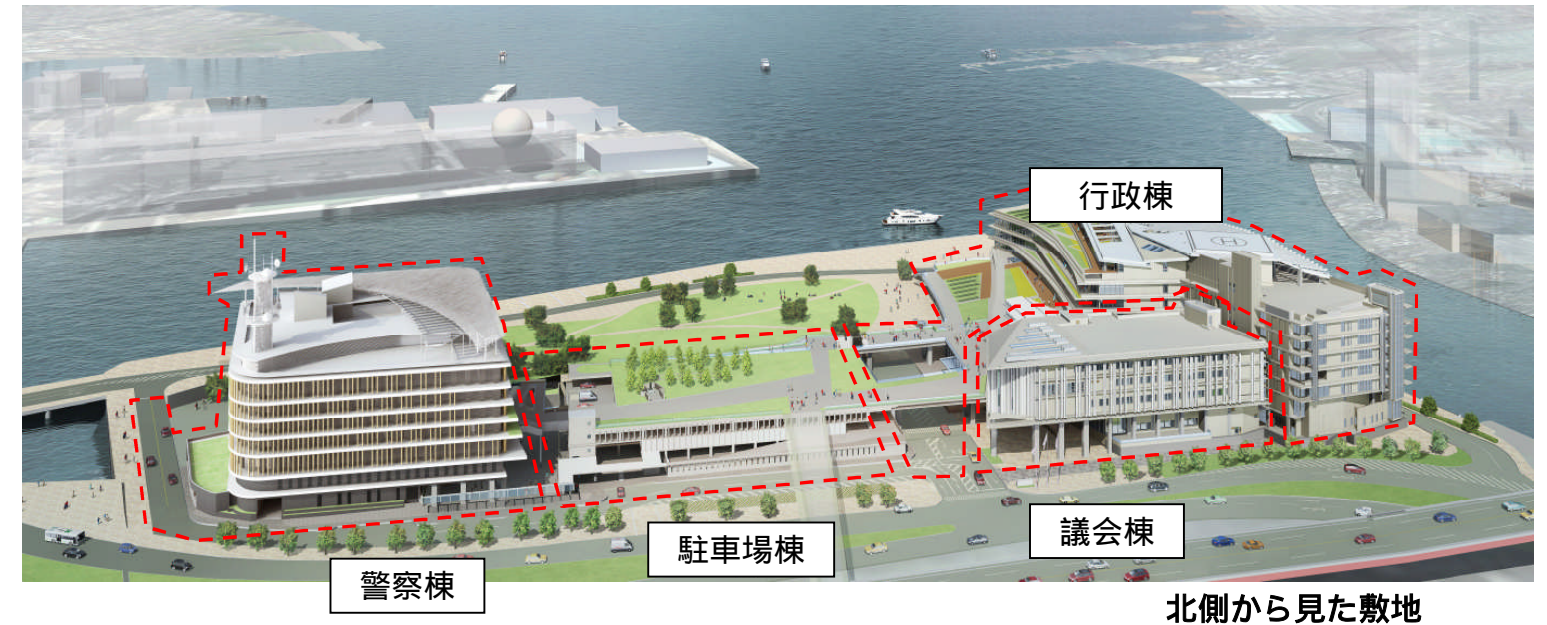

< 参考 > 新県庁舎整備に係る建築工事の区分 (イメージ図)

新県庁舎整備に係る建設工事の発注について

新県庁舎整備に係る工事発注について、具体的な工事の区分は以下のとおりです。

1. 平成 27 年度発注工事〔3 件〕《駐車場棟》
- (1) 建築工事： 長崎県庁舎駐車場棟新築工事《発注済》
 - (2) 電気設備工事： 長崎県庁舎駐車場棟電気工事
《H27 第 4 四半期発注》
 - (3) 機械設備工事【管工事】： 長崎県庁舎駐車場棟管工事
《H27 第 4 四半期発注》