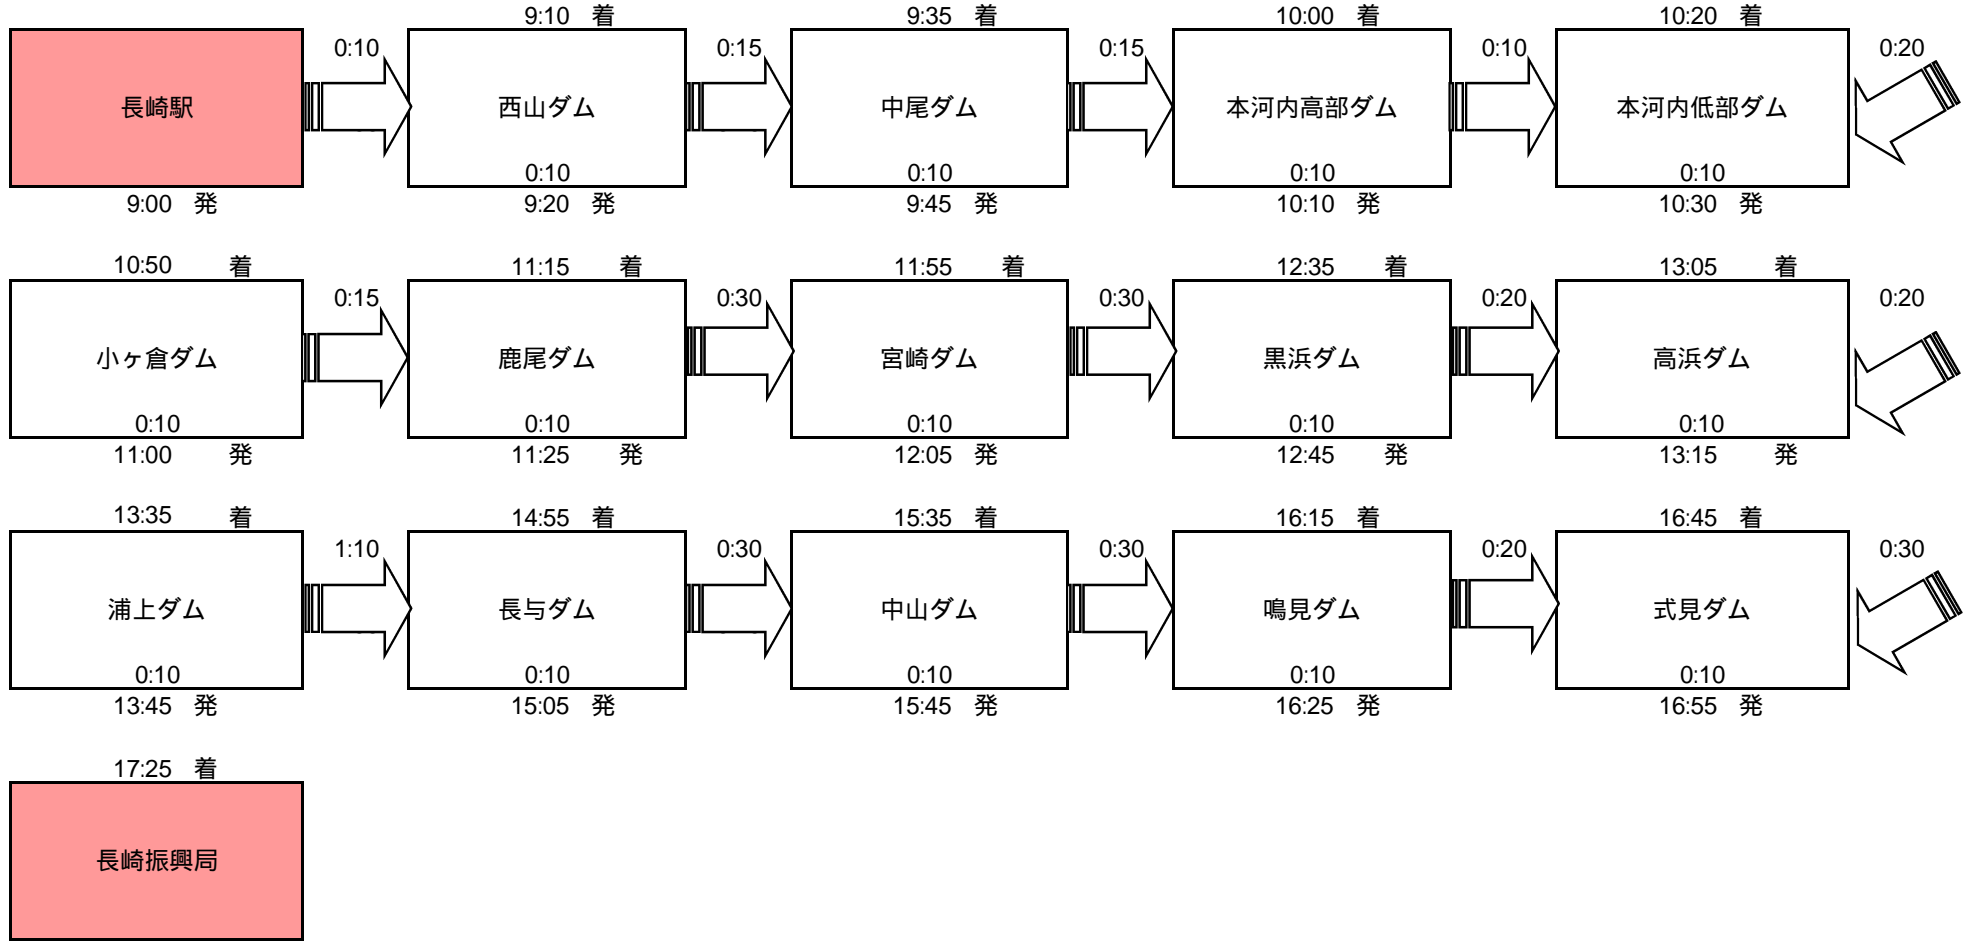

長崎振興局ダムカード収集行程表【参考】

各ダム滞在時間を一律10分間で作成。
 行程表に示すとおり、14ダム全てのカードを集めるには、車で朝から夕方まで丸一日かかります。公共交通機関を利用した場合は、数日を要しますので、時間の余裕をもって収集されることをおすすめします。