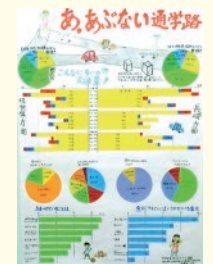

国勢調査

国勢調査は、明治政府で統計の要職に就いていた**杉亨二**（長崎出身）が人口調査の実施に尽力し、1920年に第1回調査が実現され、今年で100年の節目を迎えます。

国内の人口・世帯の実態を把握し、各種行政施策の基礎資料を得ることを目的としており、地方交付税の算定や人口減少対策へ活用されるなど、とても重要な調査です。

令和2年10月1日現在で実施されますので、回答をよろしくお願いします。

オンライン調査

調査票への回答は、紙のほか、パソコンやスマートフォンを使ってインターネットでもできます。都合の良い時間帯に回答ができ、紙と同様にデータは厳重に守られます。

経常調査

国勢調査のほかにも、重要な調査を毎月行っています。

調査名	労働力調査	家計調査	小売物価調査
主な利用例	完全失業率	年金の算定	消費者物価指数

統計の普及啓発

若い世代に統計へ親しみを感じてもらうため、主に県内の小中学校でさまざまな取り組みを行っています。

統計出前授業

統計グラフコンクール

国勢調査調査員募集中!

国勢調査の調査書類の配布・回収などを行う調査員を募集しています。調査員の仕事に興味のある方は、県の統計課までお問い合わせください。

夢をかたちに!

長崎県知事
中村法道

県では、人口減少対策や県民所得向上をはじめとしたさまざまな課題に取り組んでいますが、これらの対策には統計調査によるデータが不可欠です。

本県の正確な実態を把握するため、国勢調査のほか、経済センサスや農林業センサスなど各種統計調査を実施しますので、県民の皆さんの回答をお願いします。